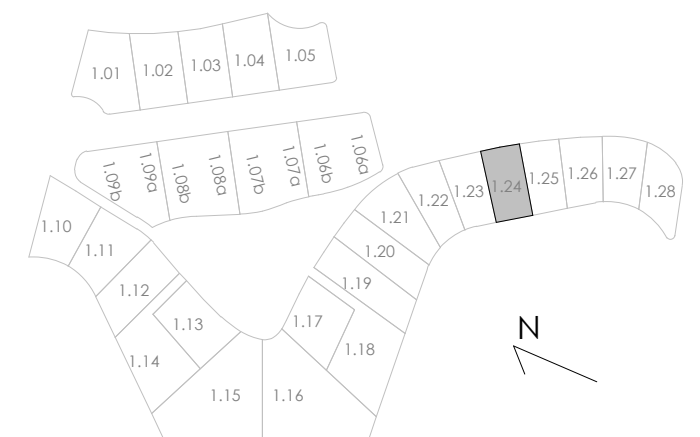

Superficie de Parcela	668,00 m ²
TIPO DE VIVIENDA	S

LIMA COMMUNITY

PARCELA 1.21

ESCALA: 1 : 150

Superficie de Parcela	558,00 m ²
TIPO DE VIVIENDA	S

LIMA COMMUNITY

PARCELA 1.22

ESCALA: 1 : 150

Superficie de Parcela	532,00 m ²
TIPO DE VIVIENDA	S

LAS COLINAS
Golf & Country Club

LIMA COMMUNITY

PARCELA 1.23

ESCALA: 1 : 150

Superficie de Parcela	540,00 m ²
TIPO DE VIVIENDA	S

LIMA COMMUNITY

PARCELA 1.24

ESCALA: 1 : 150

Superficie de Parcela	523,00 m ²
TIPO DE VIVIENDA	S

LIMA COMMUNITY

PARCELA 1.25

ESCALA: 1 : 150

Superficie de Parcela	523,00 m ²
TIPO DE VIVIENDA	S

LIMA COMMUNITY

PARCELA 1.26