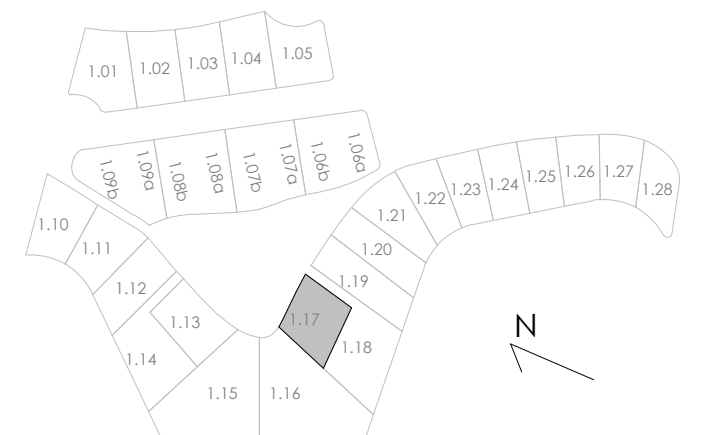

Superficie de Parcela	518,00 m ²
TIPO DE VIVIENDA	SP (Dcha)

LIMA COMMUNITY

PARCELA 1.06A

ESCALA: 1 : 150

Superficie de Parcela	530,00 m ²
TIPO DE VIVIENDA	SP (Izq)

LIMA COMMUNITY

PARCELA 06b

ESCALA: 1 : 150

Superficie de Parcela	1.544,00 m ²
TIPO DE VIVIENDA	L1

Superficie de Parcela	1.579,00 m ²
TIPO DE VIVIENDA	L2

LIMA COMMUNITY

PARCELA 1.16

ESCALA: 1 : 200

Superficie de Parcela	699,00 m ²
TIPO DE VIVIENDA	M3

LIMA COMMUNITY

PARCELA 1.17

ESCALA: 1 : 150

Superficie de Parcela	1.064,00 m ²
TIPO DE VIVIENDA	M2

LAS COLINAS
Golf & Country Club

LIMA COMMUNITY

PARCELA 1.18

ESCALA: 1/150

Superficie de Parcela	743,00 m ²
TIPO DE VIVIENDA	S

LIMA COMMUNITY

PARCELA 1.19

ESCALA: 1 : 150

Superficie de Parcela	685,00 m ²
TIPO DE VIVIENDA	S

LIMA COMMUNITY

PARCELA 1.20

ESCALA: 1 : 150