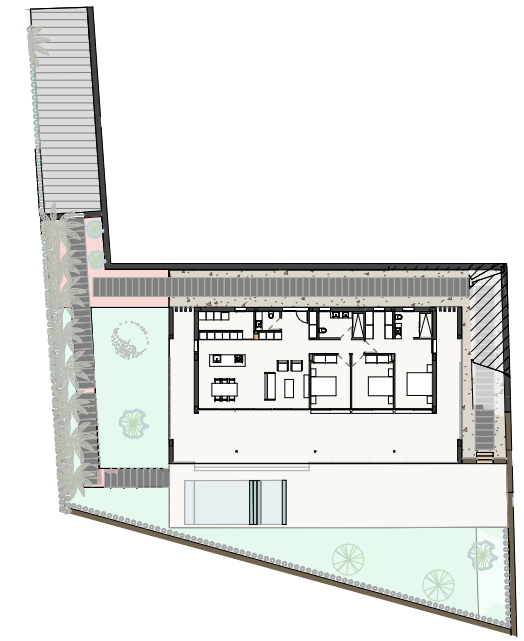

LIMA COMMUNITY

PARCELA 1.12

ESCALA: 1 : 150

Superficie de Parcela	701,00 m ²
TIPO DE VIVIENDA	M2'

LIMA COMMUNITY

PARCELA 1.13

ESCALA: 1 : 150

Superficie de Parcela	963,00 m ²
TIPO DE VIVIENDA	M2