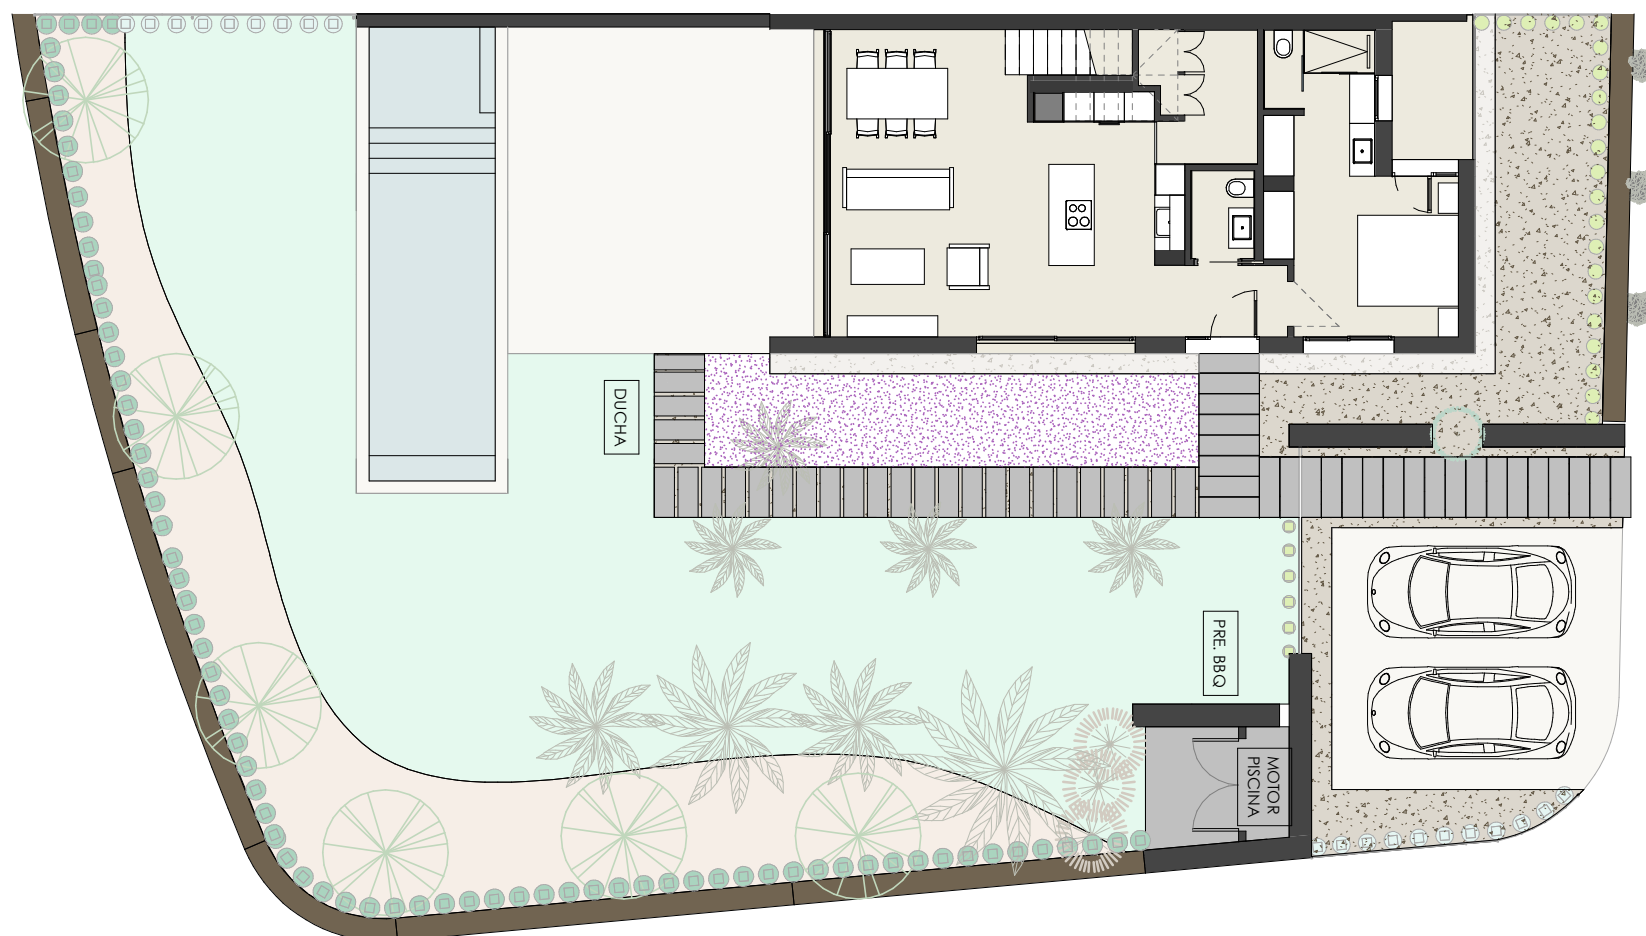

Superficie de Parcela	813,00 m ²
TIPO DE VIVIENDA	M1.1

LIMA COMMUNITY

PARCELA 1.01

ESCALA: 1 : 150

Superficie de Parcela	697,00 m ²
TIPO DE VIVIENDA	M1

LIMA COMMUNITY

PARCELA 1.02

ESCALA: 1 : 150

Superficie de Parcela	634,00 m ²
TIPO DE VIVIENDA	M1

LIMA COMMUNITY

PARCELA 1.03

ESCALA: 1 : 150

Superficie de Parcela	690,00 m ²
TIPO DE VIVIENDA	M1

LIMA COMMUNITY

PARCELA 1.05

ESCALA: 1 : 150

Superficie de Parcela	518,00 m ²
TIPO DE VIVIENDA	SP (Dcha)

LIMA COMMUNITY

PARCELA 1.06A

ESCALA: 1 : 150

Superficie de Parcela	530,00 m ²
TIPO DE VIVIENDA	SP (Izq)

LIMA COMMUNITY

PARCELA 06b

ESCALA: 1 : 150