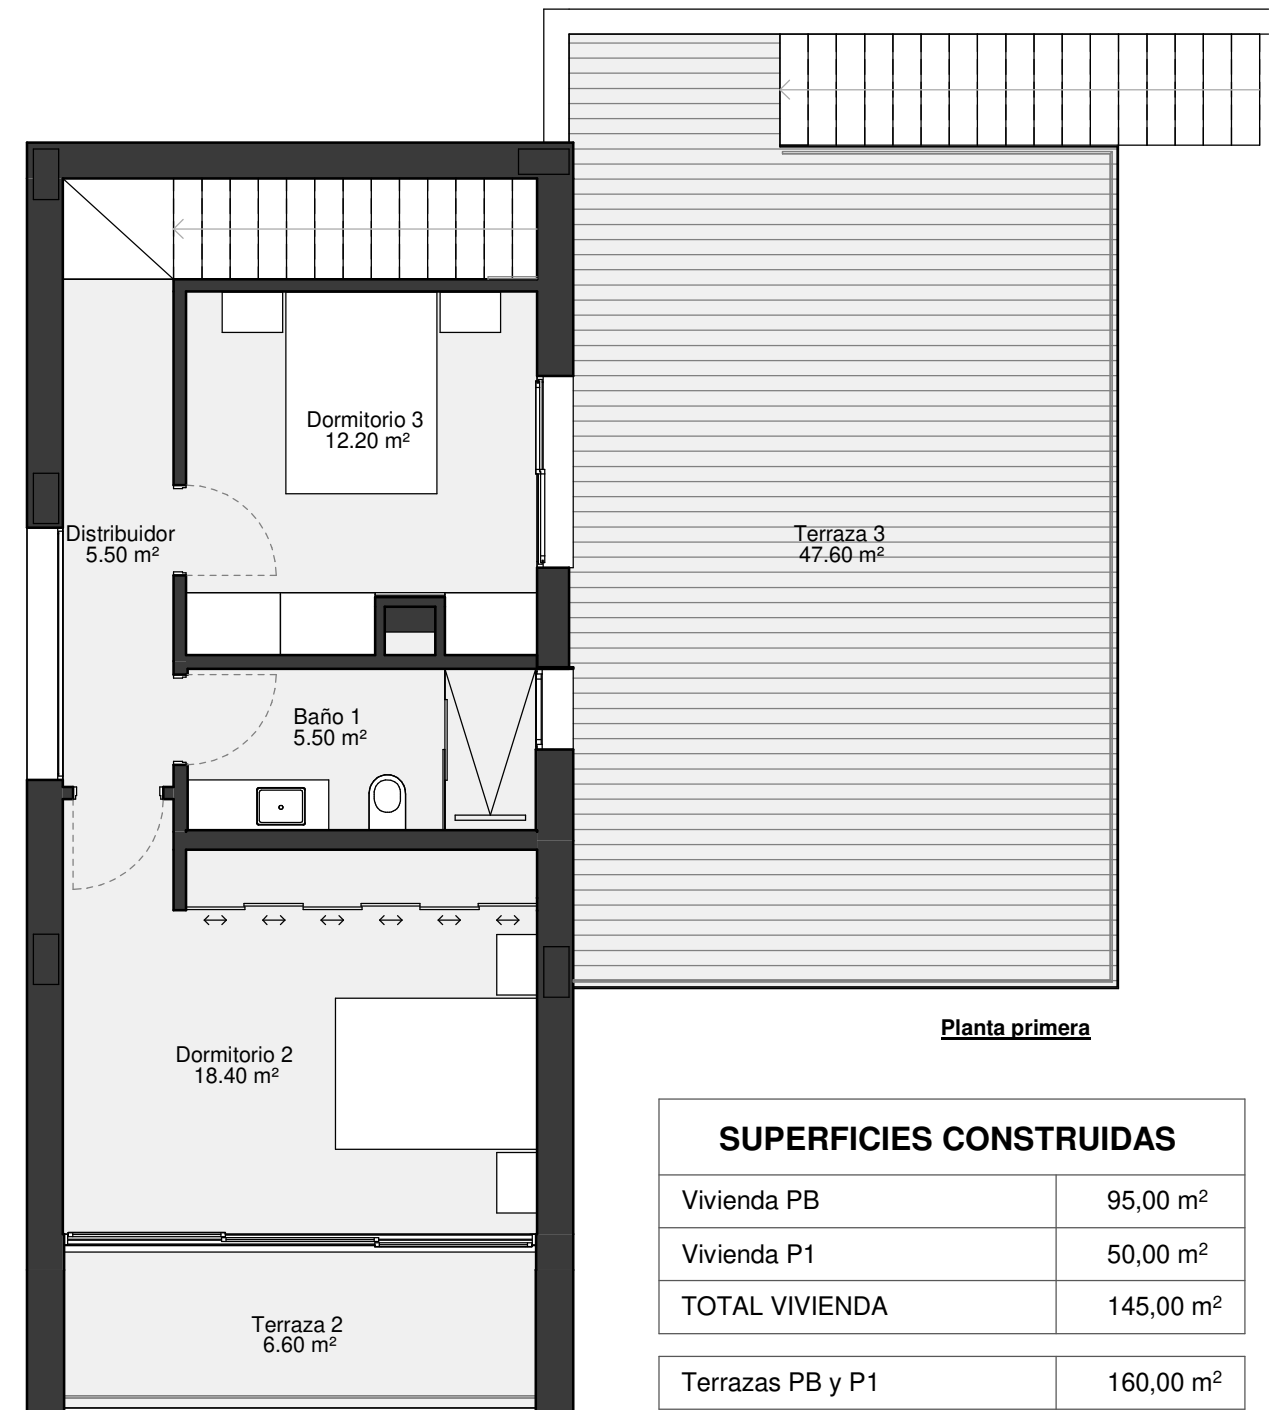

Planta primera

SUPERFICIES CONSTRUIDAS	
Vivienda PB	95,00 m²
Vivienda P1	50,00 m²
TOTAL VIVIENDA	145,00 m²
Terrazas PB y P1	160,00 m²