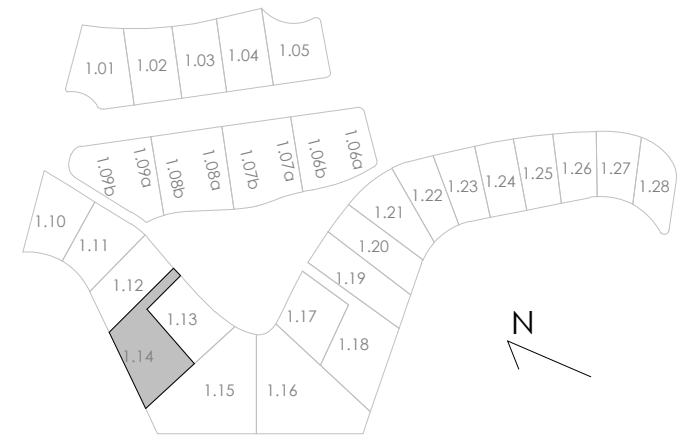

Superficie de Parcela	708,00 m ²
TIPO DE VIVIENDA	S

LIMA COMMUNITY

PARCELA 1.10

ESCALA: 1 : 150

LIMA COMMUNITY

PARCELA 1.11

ESCALA: 1 : 150

Superficie de Parcela	712,00 m ²
TIPO DE VIVIENDA	S

LIMA COMMUNITY

PARCELA 1.12

ESCALA: 1 : 150

Superficie de Parcela	701,00 m ²
TIPO DE VIVIENDA	M2'

LIMA COMMUNITY

PARCELA 1.13

ESCALA: 1 : 150

Superficie de Parcela	963,00 m ²
TIPO DE VIVIENDA	M2

LAS COLINAS
Golf & Country Club

LIMA COMMUNITY

PARCELA 1.14

ESCALA: 1/150

LAS COLINAS
Golf & Country Club

LIMA COMMUNITY

PARCELA 1.15

ESCALA: 1 : 200

Superficie de Parcela	1.544,00 m ²
TIPO DE VIVIENDA	L1

Superficie de Parcela	1.579,00 m ²
TIPO DE VIVIENDA	L2

LIMA COMMUNITY

PARCELA 1.16

ESCALA: 1 : 200

Superficie de Parcela	699,00 m ²
TIPO DE VIVIENDA	M3