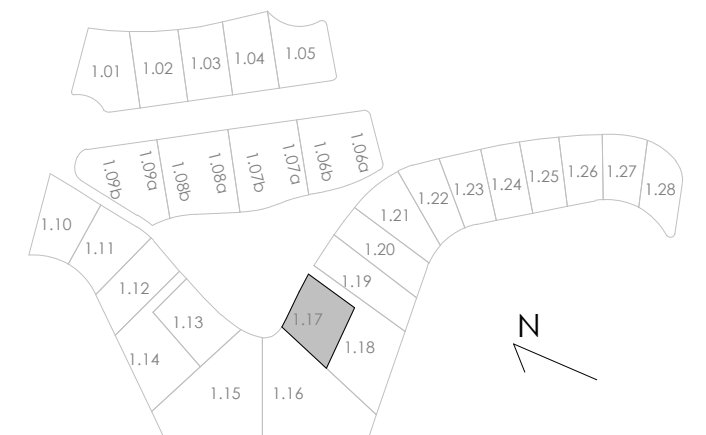

Superficie de Parcela	518,00 m ²
TIPO DE VIVIENDA	SP (Dcha)

LIMA COMMUNITY

PARCELA 1.06A

ESCALA: 1 : 150

Superficie de Parcela	530,00 m ²
TIPO DE VIVIENDA	SP (Izq)

LIMA COMMUNITY

PARCELA 06b

ESCALA: 1 : 150

Superficie de Parcela	516,00 m ²
TIPO DE VIVIENDA	SP (Dcha)

LIMA COMMUNITY

PARCELA 1.07A

ESCALA: 1 : 150

Superficie de Parcela	589,00 m ²
TIPO DE VIVIENDA	SP (Izq)

LIMA COMMUNITY

PARCELA 1.07B

ESCALA: 1 : 150

SUPERFICIES CONSTRUIDAS	
TOTAL VIVIENDA PB	162,00 m ²
Terrazas PB y Piscina	181,00 m ²

Planta baja

Planta primera

SUPERFICIES CONSTRUIDAS	
Vivienda PB	98,00 m ²
Vivienda P1	52,00 m ²
TOTAL VIVIENDA	150,00 m²
Terrazas PB y P1	188,00 m ²

LIMA COMMUNITY

VIVIENDA MODELO M3

ESCALA: 1 : 75

Planta baja

SUPERFICIES CONSTRUIDAS	
TOTAL VIVIENDA PB	162,00 m ²
Terrazas PB y Piscina	181,00 m ²

LIMA COMMUNITY

VIVIENDA MODELO M2'

ESCALA: 1 : 75