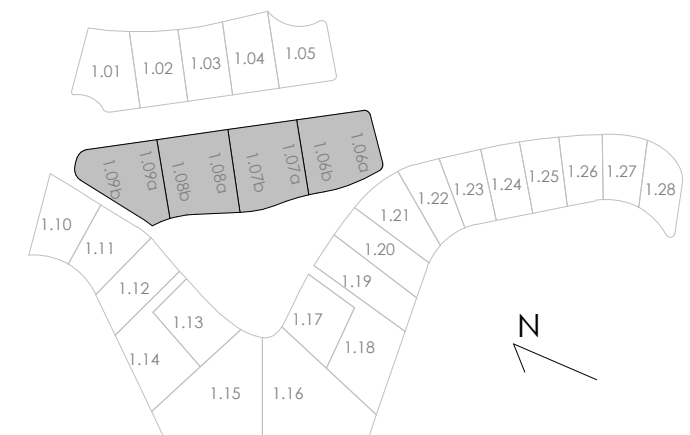

ESCALA: 1 : 150

Superficie de Parcela	524,00 m ²
TIPO DE VIVIENDA	S

LIMA COMMUNITY

PARCELAS 1.27

ESCALA: 1 : 150

Superficie de Parcela	543,00 m ²
TIPO DE VIVIENDA	S

LIMA COMMUNITY

PARCELA 1.28

ESCALA: 1 : 150

Planta baja

Planta primera

SUPERFICIES CONSTRUIDAS	
Vivienda PB	84,00 m ²
Vivienda P1	45,00 m ²
TOTAL VIVIENDA	129,00 m²
Terrazas PB y P1	74,00 m ²

Planta baja

Planta primera

SUPERFICIES CONSTRUIDAS	
Vivienda PB	83,00 m ²
Vivienda P1	44,00 m ²
TOTAL VIVIENDA	127,00 m²
Terrazas PB y P1	62,00 m ²

Planta baja

Planta primera

SUPERFICIES CONSTRUIDAS	
Vivienda PB	83,00 m ²
Vivienda P1	44,00 m ²
TOTAL VIVIENDA	127,00 m²
Terrazas PB y P1	62,00 m ²

LIMA COMMUNITY

VIVIENDA MODELO SP (IZQ)

ESCALA: 1 : 75

Planta baja