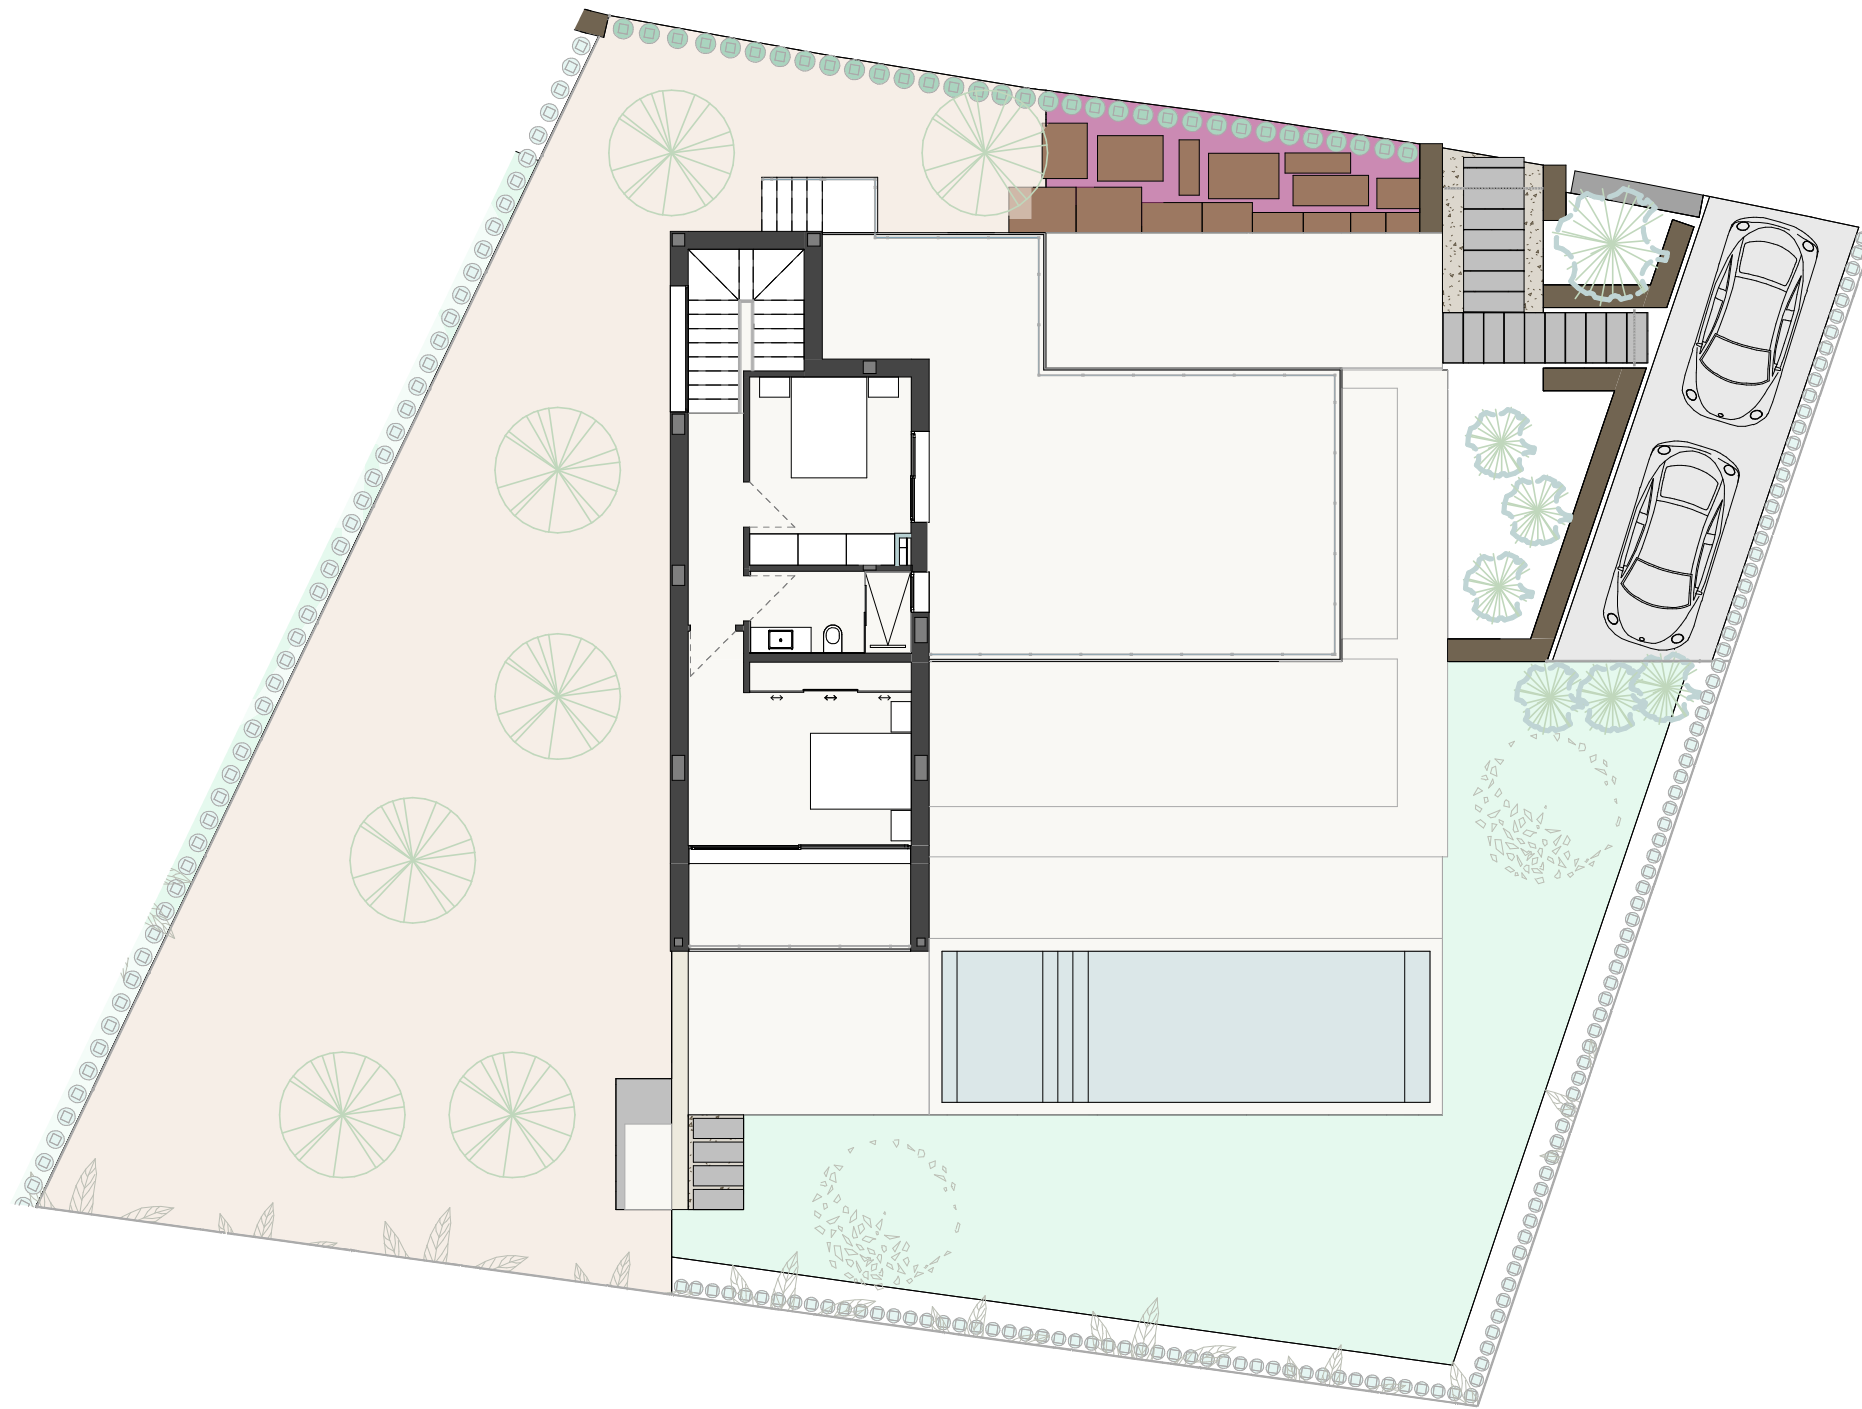

Superficie de Parcela	1.544,00 m ²
TIPO DE VIVIENDA	L1

Superficie de Parcela	1.579,00 m ²
TIPO DE VIVIENDA	L2

LIMA COMMUNITY

PARCELA 1.16

ESCALA: 1 : 200

Superficie de Parcela	699,00 m ²
TIPO DE VIVIENDA	M3

LIMA COMMUNITY

PARCELA 1.17

ESCALA: 1 : 150

Superficie de Parcela	1.064,00 m ²
TIPO DE VIVIENDA	M2

LAS COLINAS
Golf & Country Club

LIMA COMMUNITY

PARCELA 1.18

ESCALA: 1/150