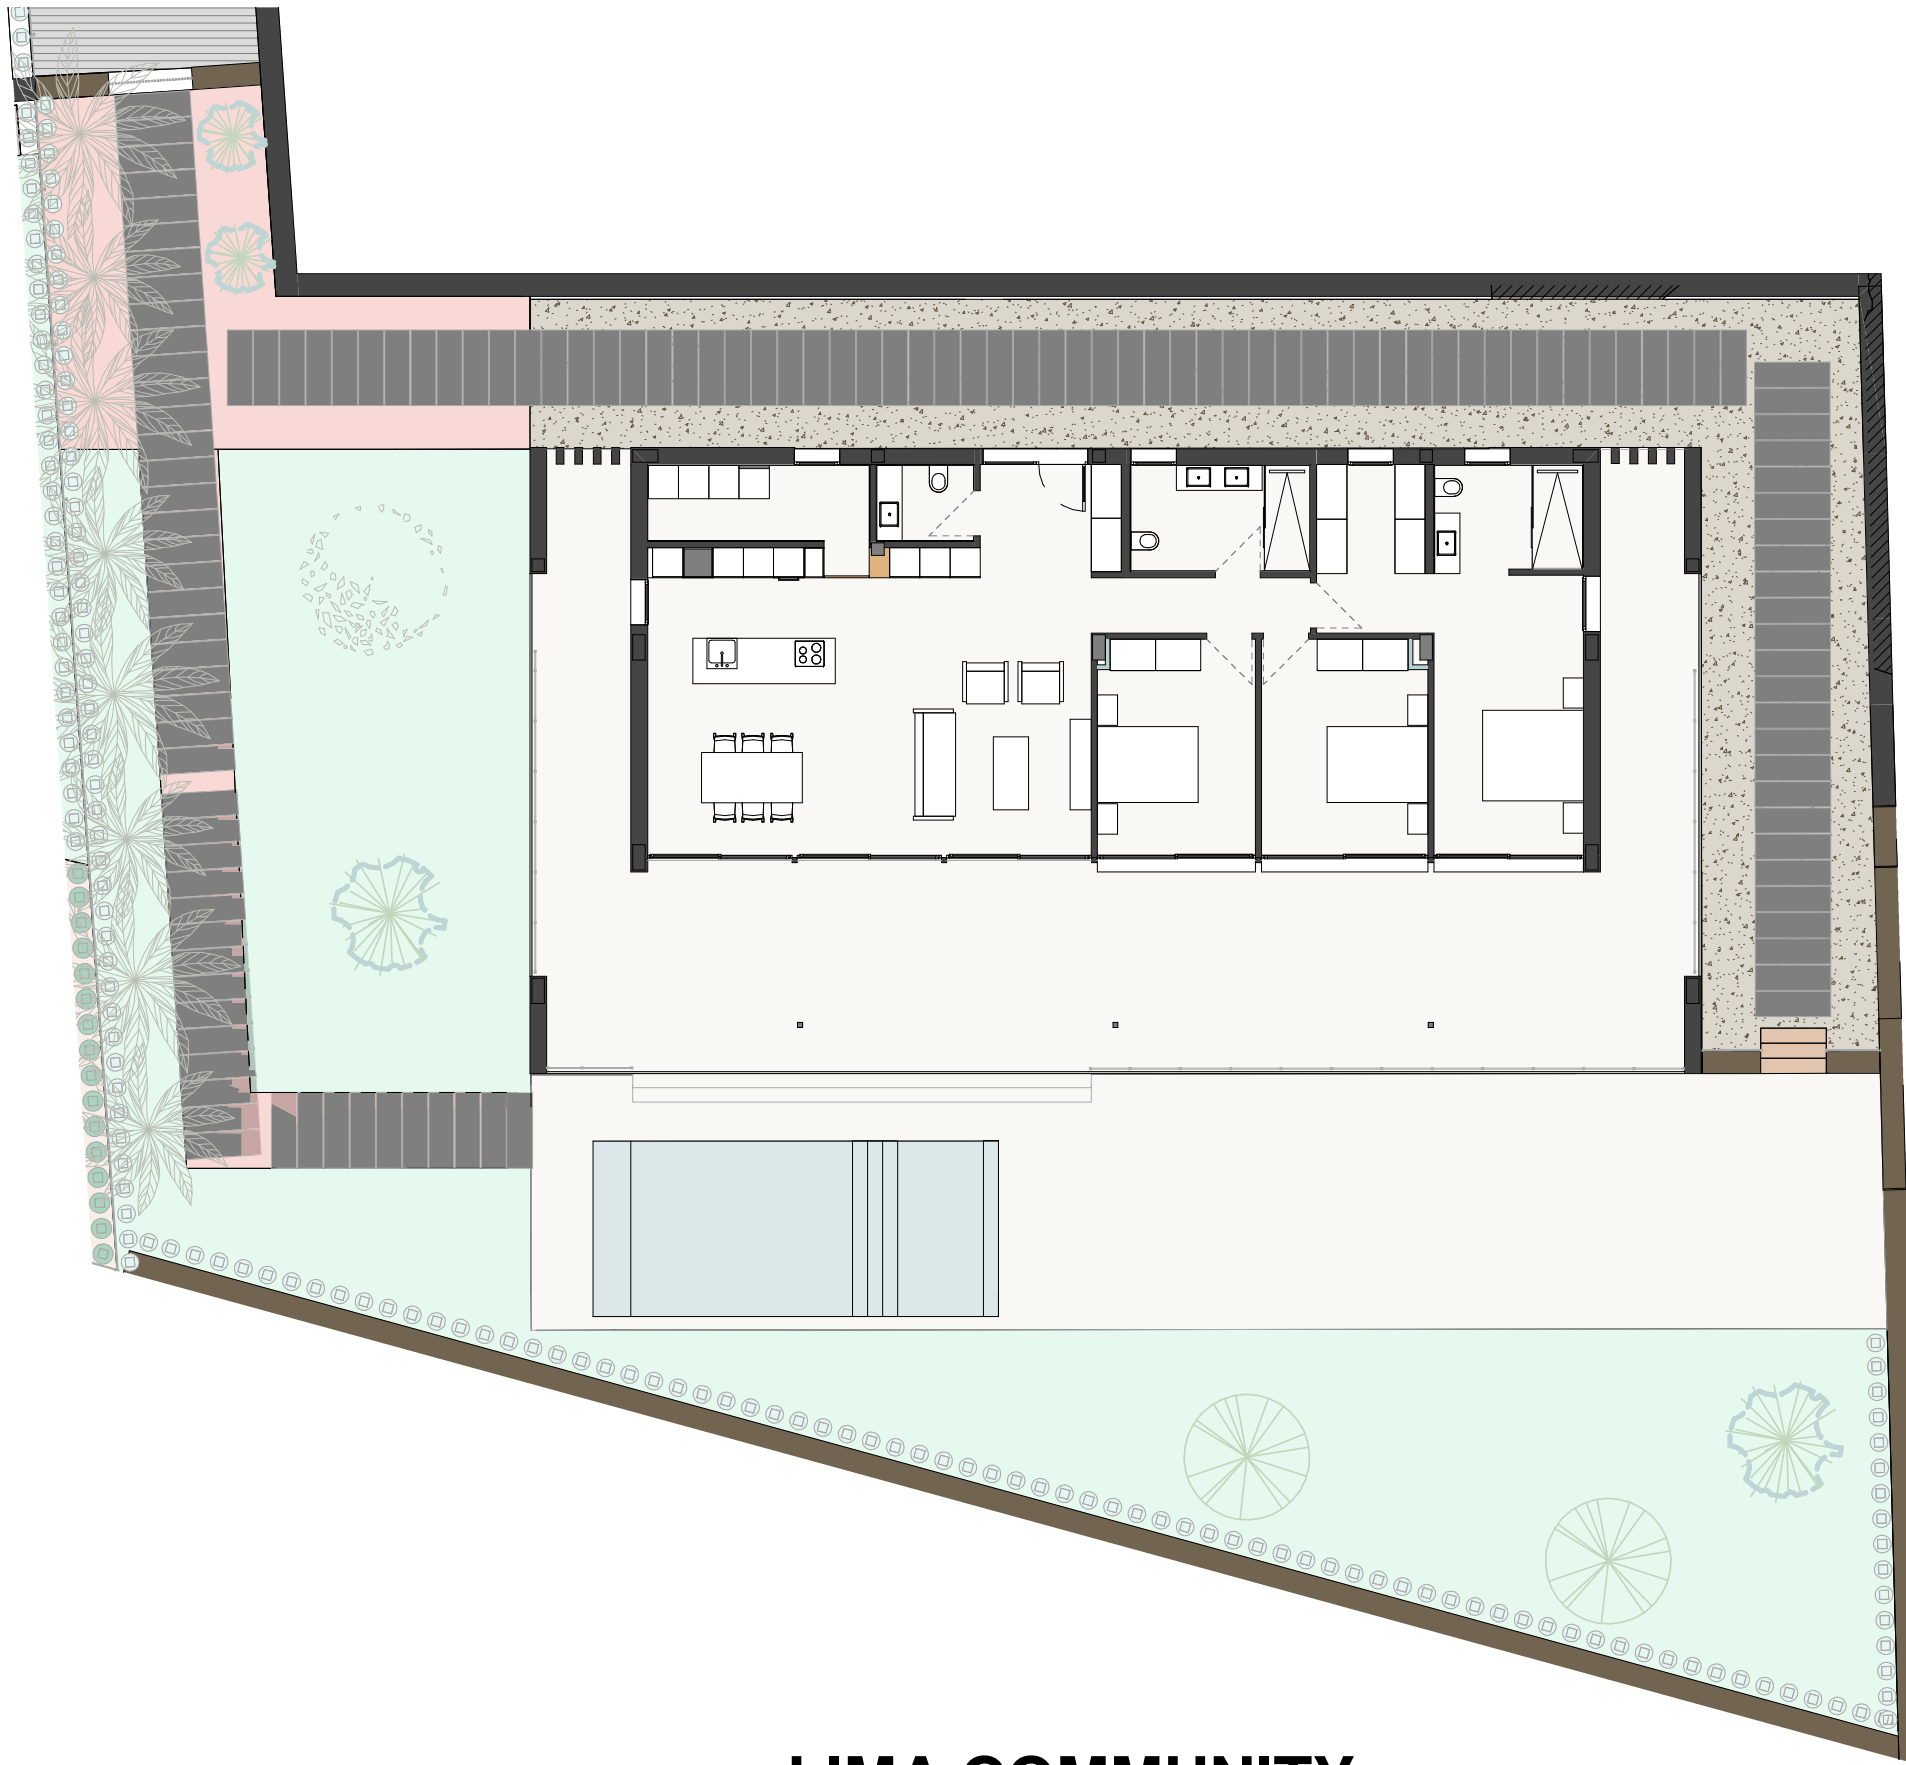

LIMA COMMUNITY

PARCELA 1.12

ESCALA: 1 : 150

Superficie de Parcela	701,00 m ²
TIPO DE VIVIENDA	M2'

LIMA COMMUNITY

PARCELA 1.13

ESCALA: 1 : 150

Superficie de Parcela	963,00 m ²
TIPO DE VIVIENDA	M2

LAS COLINAS
Golf & Country Club

LIMA COMMUNITY

PARCELA 1.14

ESCALA: 1/150

LAS COLINAS
Golf & Country Club

LIMA COMMUNITY

PARCELA 1.15

ESCALA: 1 : 200