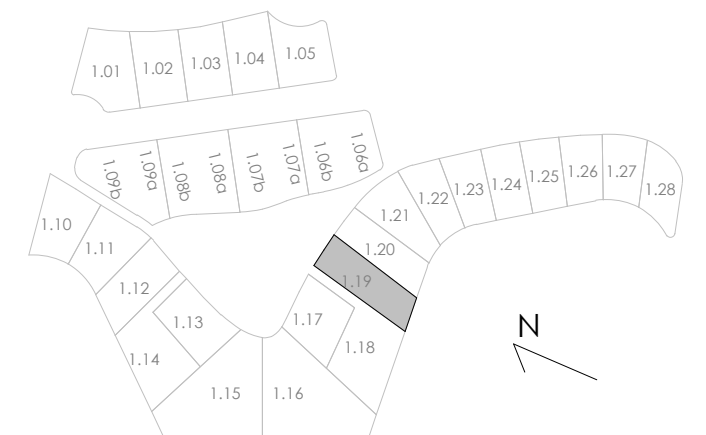

Superficie de Parcela	1.544,00 m ²
TIPO DE VIVIENDA	L1

Superficie de Parcela	1.579,00 m ²
TIPO DE VIVIENDA	L2

LIMA COMMUNITY

PARCELA 1.16

ESCALA: 1 : 200

Superficie de Parcela	699,00 m ²
TIPO DE VIVIENDA	M3

LIMA COMMUNITY

PARCELA 1.17

ESCALA: 1 : 150

Superficie de Parcela	1.064,00 m ²
TIPO DE VIVIENDA	M2

LAS COLINAS
Golf & Country Club

LIMA COMMUNITY

PARCELA 1.18

ESCALA: 1/150

Superficie de Parcela	743,00 m ²
TIPO DE VIVIENDA	S

LIMA COMMUNITY

PARCELA 1.19

ESCALA: 1 : 150

Superficie de Parcela	685,00 m ²
TIPO DE VIVIENDA	S

LIMA COMMUNITY

PARCELA 1.20

ESCALA: 1 : 150

Superficie de Parcela	668,00 m ²
TIPO DE VIVIENDA	S

LIMA COMMUNITY

PARCELA 1.21

ESCALA: 1 : 150

Superficie de Parcela	558,00 m ²
TIPO DE VIVIENDA	S

LIMA COMMUNITY

PARCELA 1.22

ESCALA: 1 : 150