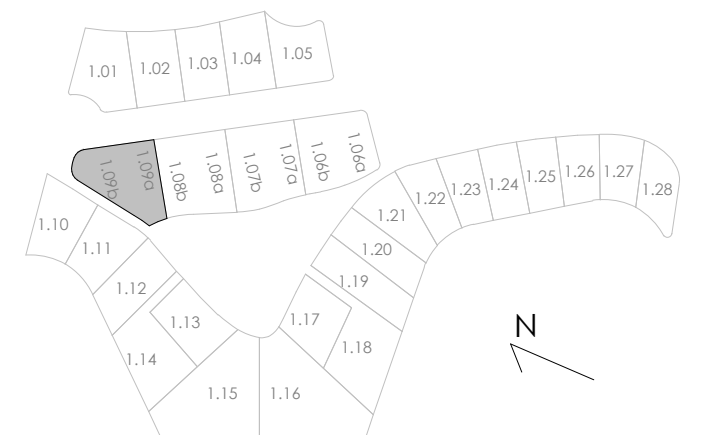

Superficie de Parcela	518,00 m ²
TIPO DE VIVIENDA	SP (Dcha)

LIMA COMMUNITY

PARCELA 1.06A

ESCALA: 1 : 150

Superficie de Parcela	530,00 m ²
TIPO DE VIVIENDA	SP (Izq)

LIMA COMMUNITY

PARCELA 06b

ESCALA: 1 : 150

Superficie de Parcela	516,00 m ²
TIPO DE VIVIENDA	SP (Dcha)

LIMA COMMUNITY

PARCELA 1.07A

ESCALA: 1 : 150

Superficie de Parcela	589,00 m ²
TIPO DE VIVIENDA	SP (Izq)

LIMA COMMUNITY

PARCELA 1.07B

ESCALA: 1 : 150

Superficie de Parcela	587,00 m ²
TIPO DE VIVIENDA	SP (Dcha)

LIMA COMMUNITY

PARCELA 1.08A

ESCALA: 1 : 150

Superficie de Parcela	526,00 m ²
TIPO DE VIVIENDA	SP (Izq)

LIMA COMMUNITY

PARCELA 1.08B

ESCALA: 1 : 150

Superficie de Parcela	515,00 m ²
TIPO DE VIVIENDA	SP (Dcha)

LIMA COMMUNITY

PARCELA 1.09A

ESCALA: 1 : 150

Superficie de Parcela	486,00 m ²
TIPO DE VIVIENDA	SP (Izq)

LIMA COMMUNITY

PARCELA 1.09B

ESCALA: 1 : 150