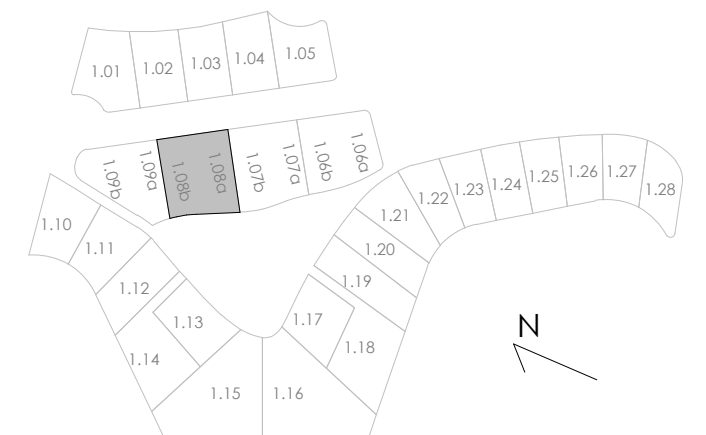

Superficie de Parcela	518,00 m ²
TIPO DE VIVIENDA	SP (Dcha)

LIMA COMMUNITY

PARCELA 1.06A

ESCALA: 1 : 150

Superficie de Parcela	530,00 m ²
TIPO DE VIVIENDA	SP (Izq)

LIMA COMMUNITY

PARCELA 06b

ESCALA: 1 : 150

Superficie de Parcela	516,00 m ²
TIPO DE VIVIENDA	SP (Dcha)

LIMA COMMUNITY

PARCELA 1.07A

ESCALA: 1 : 150

Superficie de Parcela	589,00 m ²
TIPO DE VIVIENDA	SP (Izq)

LIMA COMMUNITY

PARCELA 1.07B

ESCALA: 1 : 150

Superficie de Parcela	587,00 m ²
TIPO DE VIVIENDA	SP (Dcha)

LIMA COMMUNITY

PARCELA 1.08A

ESCALA: 1 : 150

Superficie de Parcela	526,00 m ²
TIPO DE VIVIENDA	SP (Izq)

LIMA COMMUNITY

PARCELA 1.08B

ESCALA: 1 : 150

Superficie de Parcela	515,00 m ²
TIPO DE VIVIENDA	SP (Dcha)

LIMA COMMUNITY

PARCELA 1.09A

ESCALA: 1 : 150

Superficie de Parcela	486,00 m ²
TIPO DE VIVIENDA	SP (Izq)

LIMA COMMUNITY

PARCELA 1.09B

ESCALA: 1 : 150