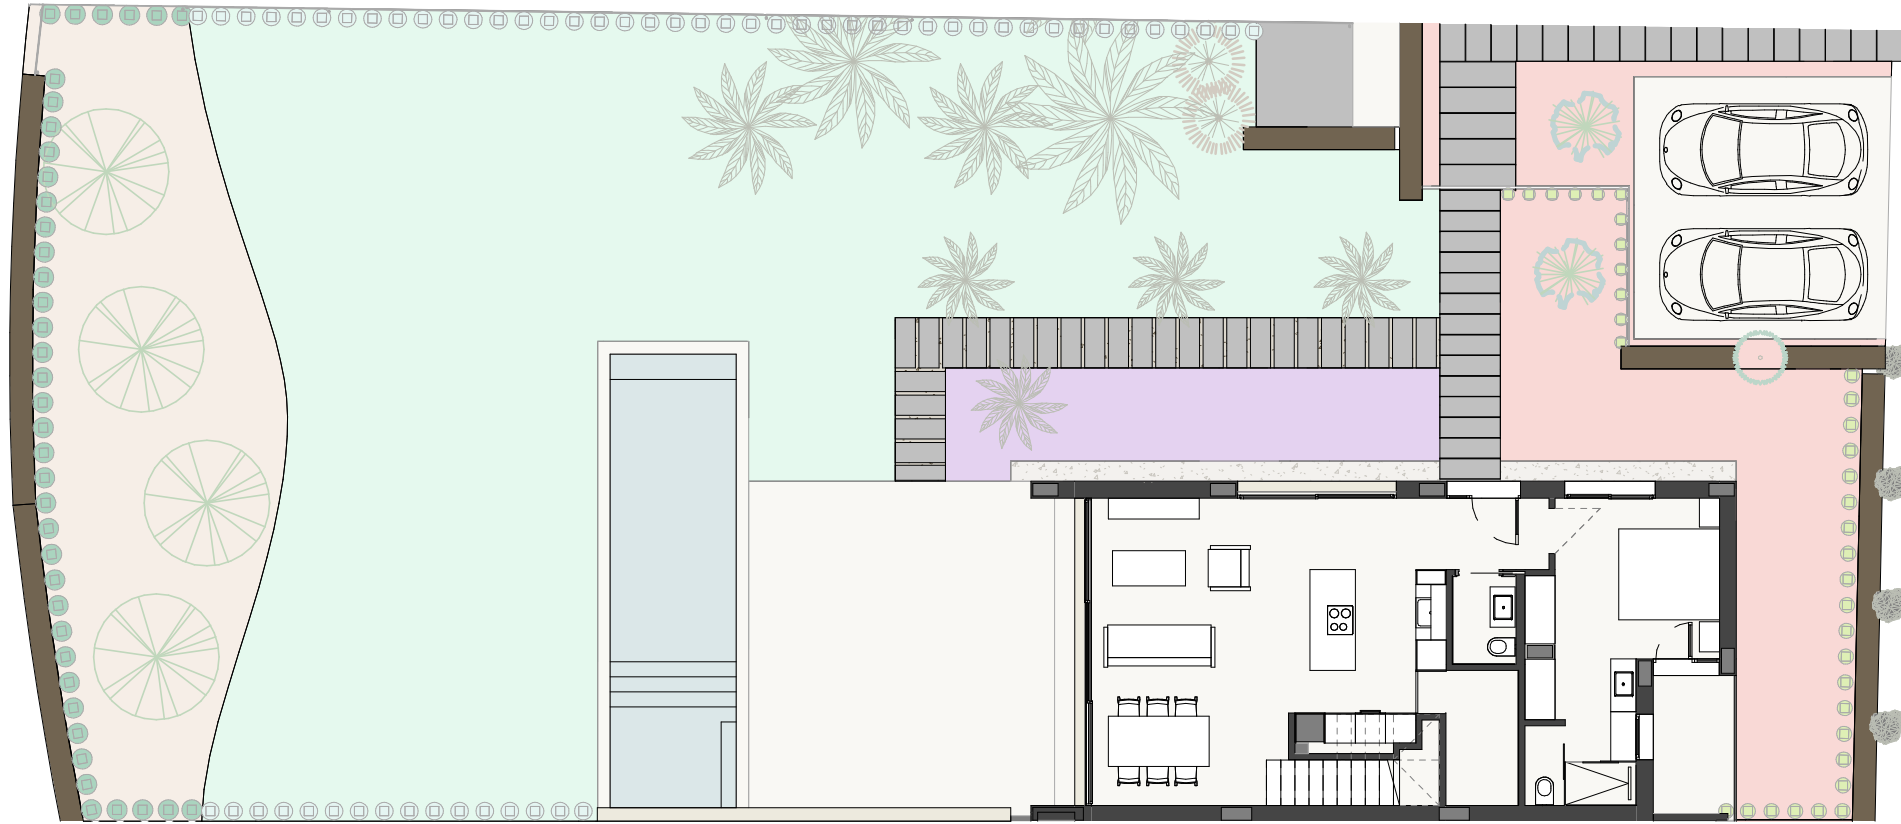

Superficie de Parcela	589,00 m²
TIPO DE VIVIENDA	SP (Izq)

LIMA COMMUNITY

PARCELA 1.07B

ESCALA: 1 : 150