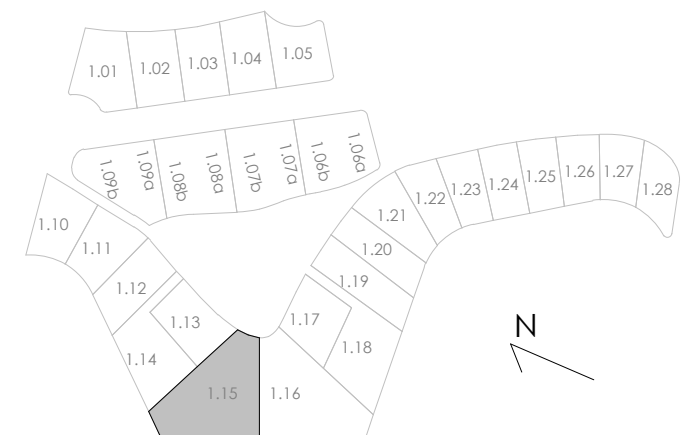

LIMA COMMUNITY

PARCELA 1.12

ESCALA: 1 : 150

Superficie de Parcela	701,00 m ²
TIPO DE VIVIENDA	M2'

LIMA COMMUNITY

PARCELA 1.13

ESCALA: 1 : 150

Superficie de Parcela	963,00 m ²
TIPO DE VIVIENDA	M2

LAS COLINAS
Golf & Country Club

LIMA COMMUNITY

PARCELA 1.14

ESCALA: 1/150

LAS COLINAS
Golf & Country Club

LIMA COMMUNITY

PARCELA 1.15

ESCALA: 1 : 200

Superficie de Parcela	1.544,00 m ²
TIPO DE VIVIENDA	L1

Superficie de Parcela	1.579,00 m ²
TIPO DE VIVIENDA	L2

LIMA COMMUNITY

PARCELA 1.16

ESCALA: 1 : 200

Superficie de Parcela	699,00 m ²
TIPO DE VIVIENDA	M3