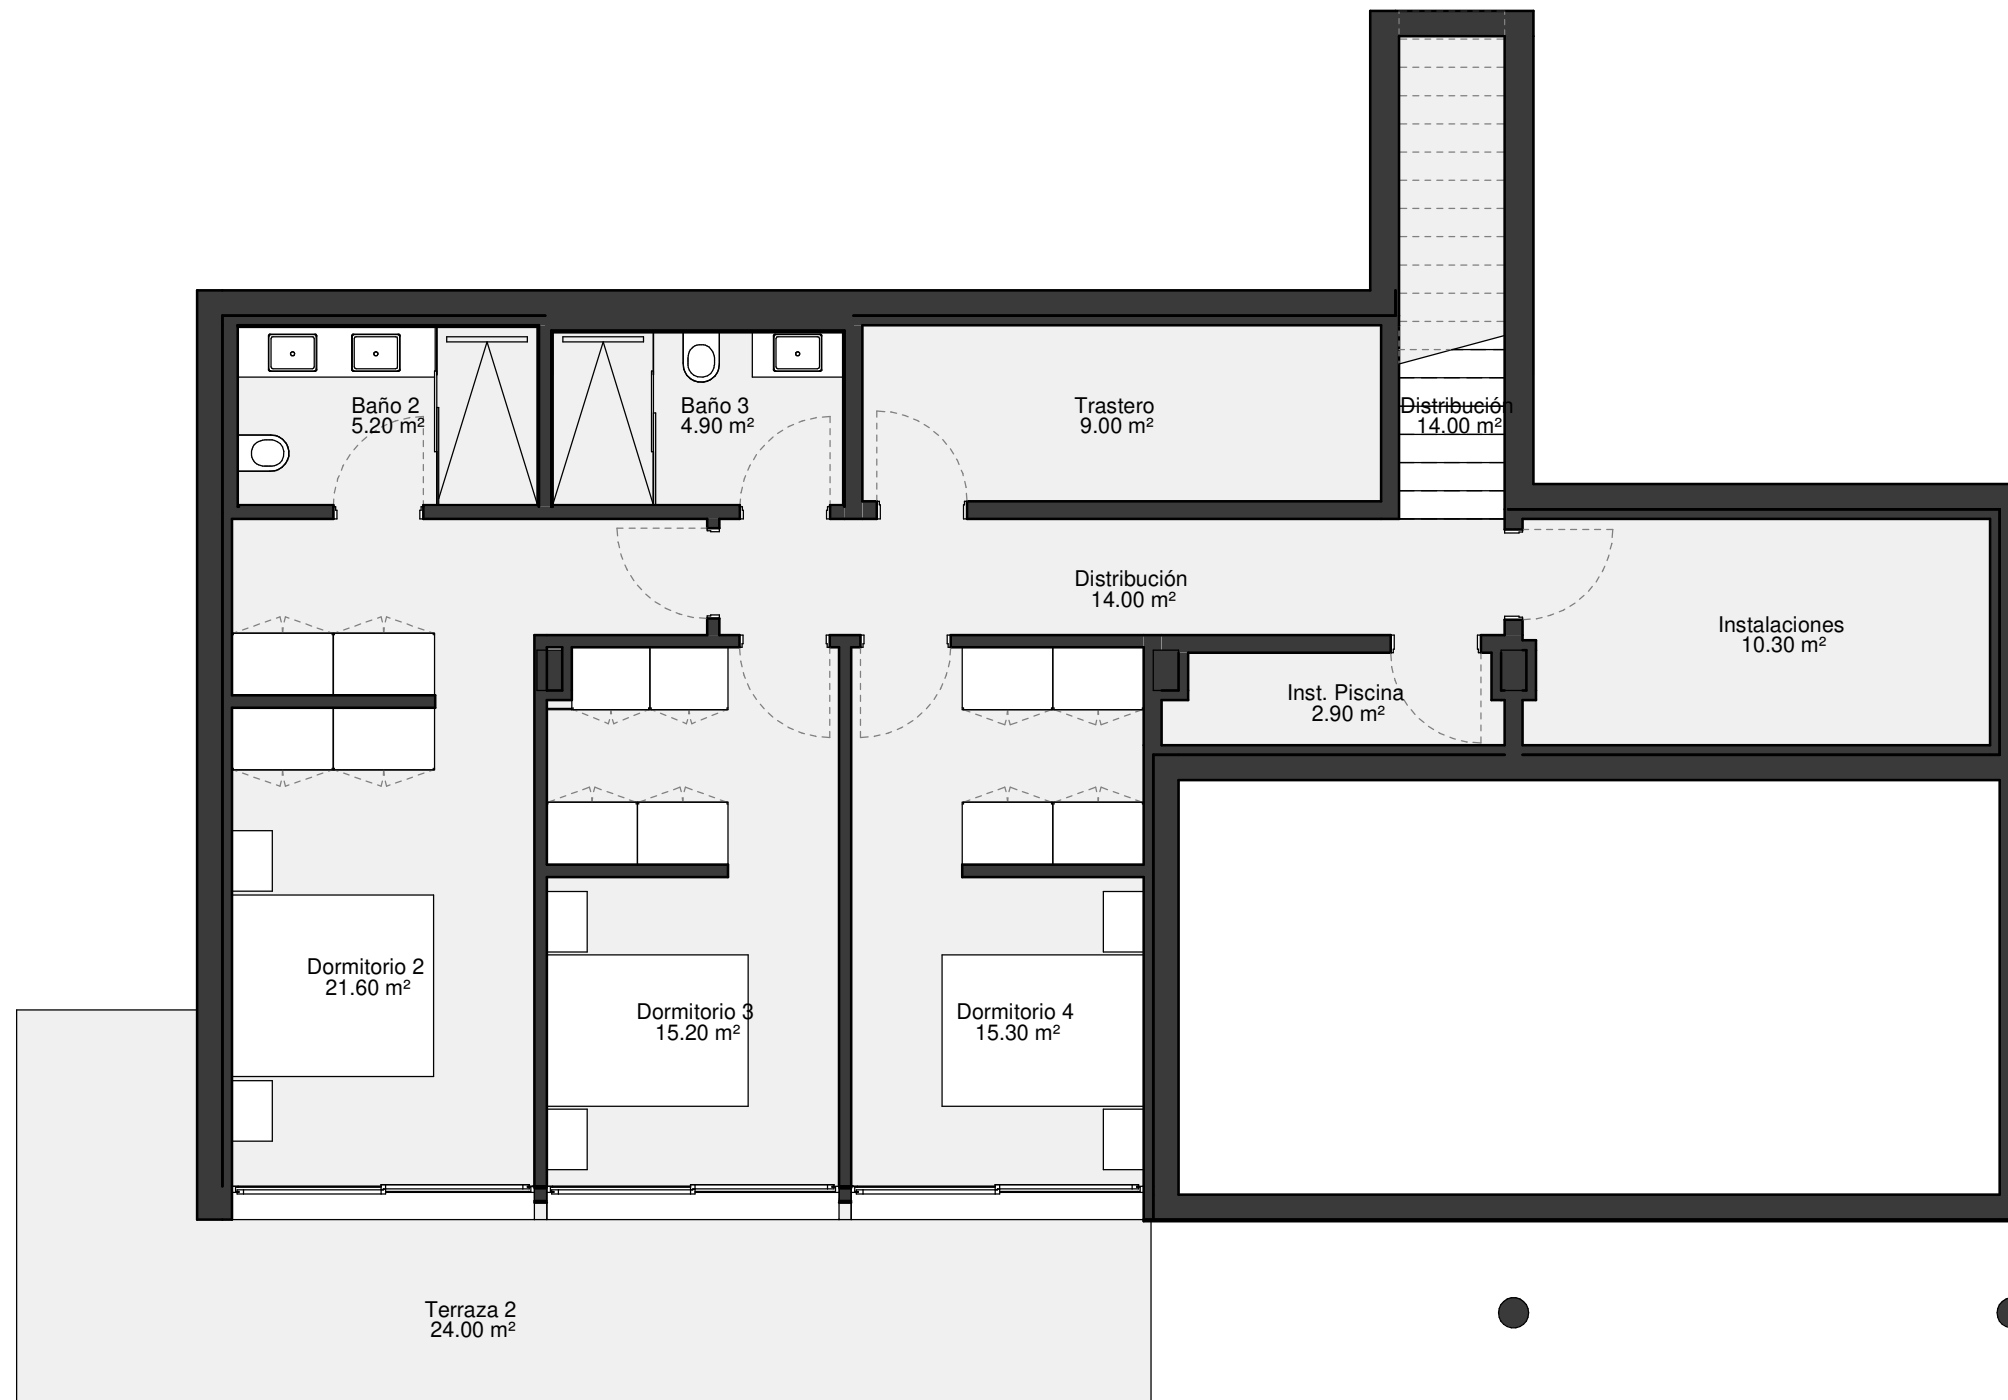

SUPERFICIES CONSTRUIDAS	
Vivienda PB	160,00 m²
Vivienda P1	125,00 m²
TOTAL VIVIENDA	285,00m²
Terrazas PB y P1	175,00 m²

Planta Dormitorios