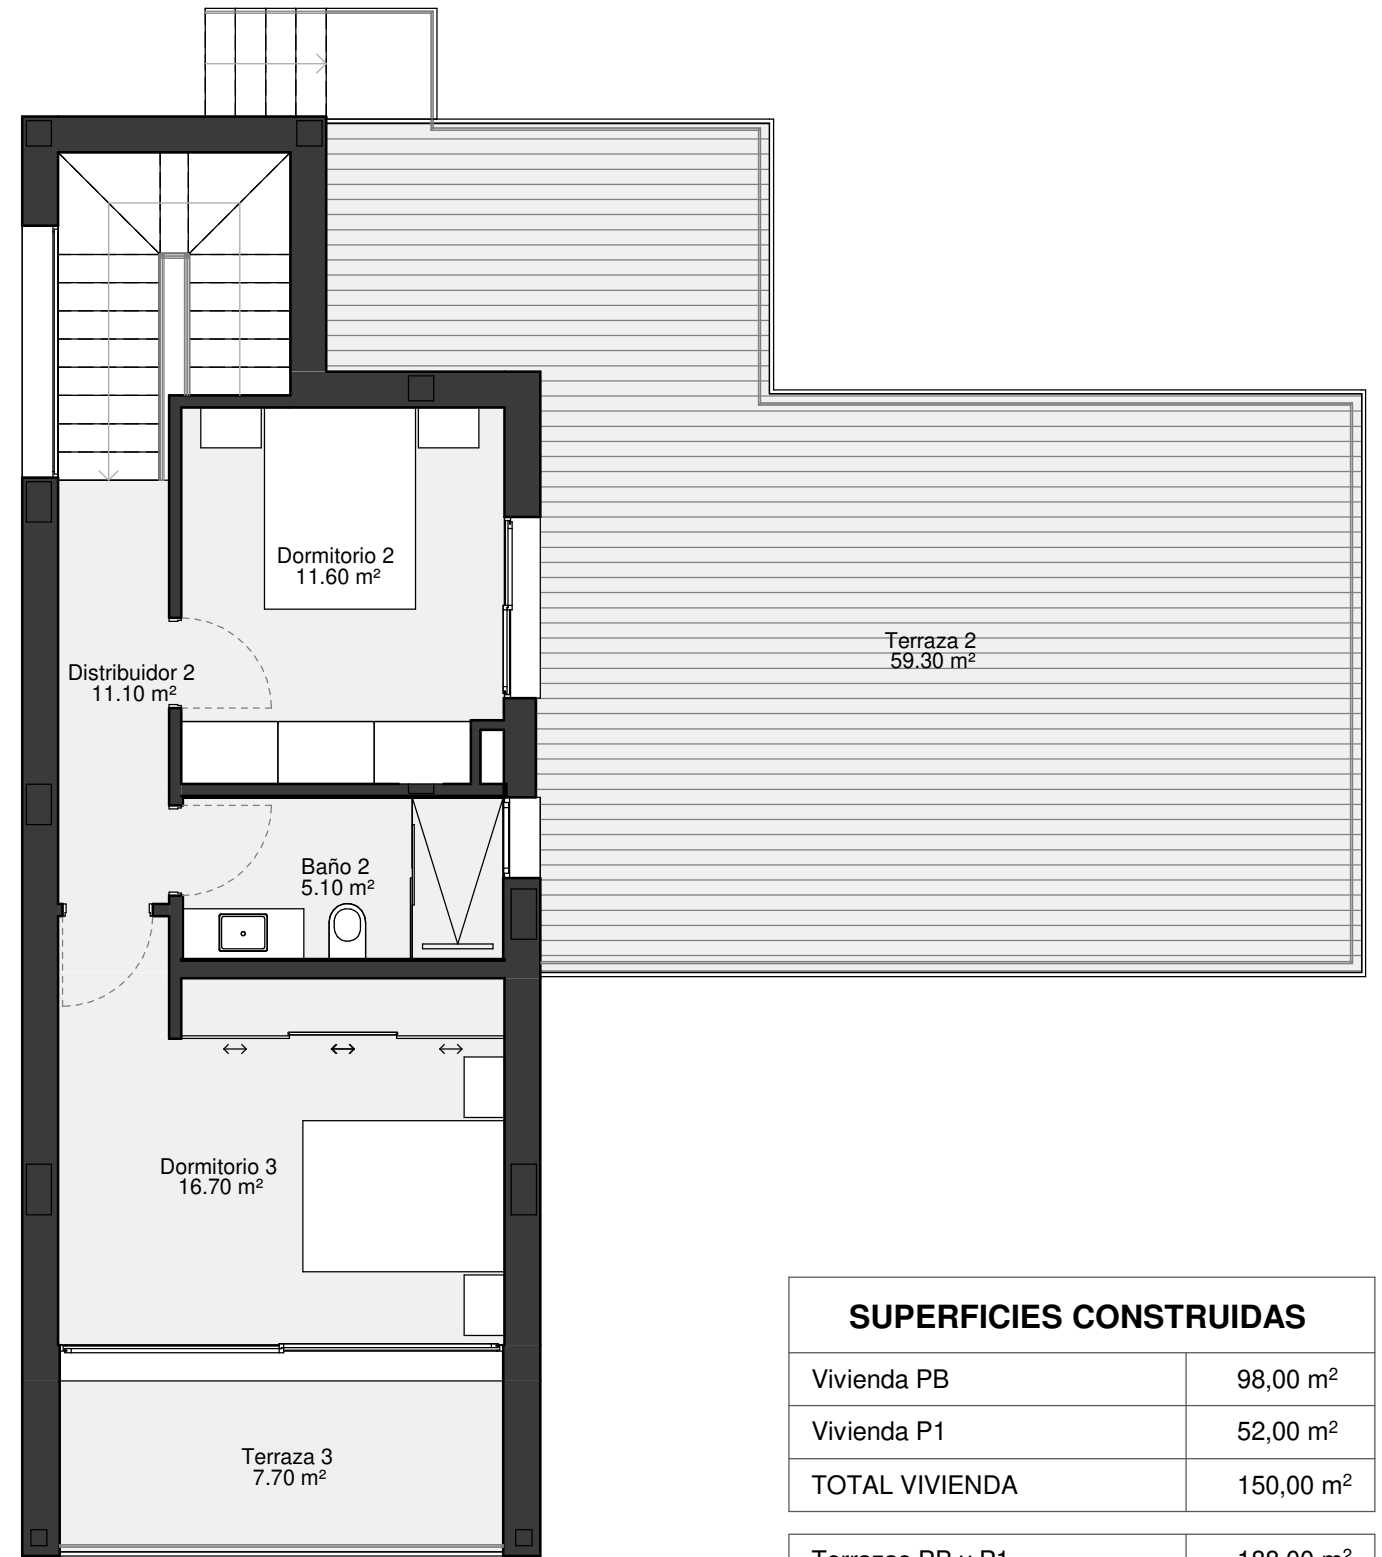

Planta primera

SUPERFICIES CONSTRUIDAS	
Vivienda PB	98,00 m²
Vivienda P1	52,00 m²
TOTAL VIVIENDA	150,00 m²
Terrazas PB y P1	188,00 m²

LIMA COMMUNITY

VIVIENDA MODELO M3

ESCALA: 1 : 75