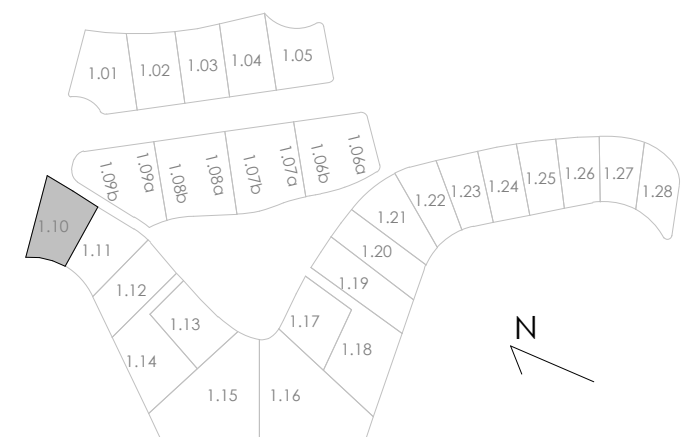

Superficie de Parcela	587,00 m ²
TIPO DE VIVIENDA	SP (Dcha)

LIMA COMMUNITY

PARCELA 1.08A

ESCALA: 1 : 150

Superficie de Parcela	526,00 m ²
TIPO DE VIVIENDA	SP (Izq)

LIMA COMMUNITY

PARCELA 1.08B

ESCALA: 1 : 150

Superficie de Parcela	515,00 m ²
TIPO DE VIVIENDA	SP (Dcha)

LIMA COMMUNITY

PARCELA 1.09A

ESCALA: 1 : 150

Superficie de Parcela	486,00 m ²
TIPO DE VIVIENDA	SP (Izq)

LIMA COMMUNITY

PARCELA 1.09B

ESCALA: 1 : 150

Superficie de Parcela	708,00 m ²
TIPO DE VIVIENDA	S

LIMA COMMUNITY

PARCELA 1.10

ESCALA: 1 : 150

LIMA COMMUNITY

PARCELA 1.11

ESCALA: 1 : 150

Superficie de Parcela	712,00 m ²
TIPO DE VIVIENDA	S

LIMA COMMUNITY

PARCELA 1.12

ESCALA: 1 : 150

Superficie de Parcela	701,00 m ²
TIPO DE VIVIENDA	M2'

LIMA COMMUNITY

PARCELA 1.13

ESCALA: 1 : 150

Superficie de Parcela	963,00 m ²
TIPO DE VIVIENDA	M2