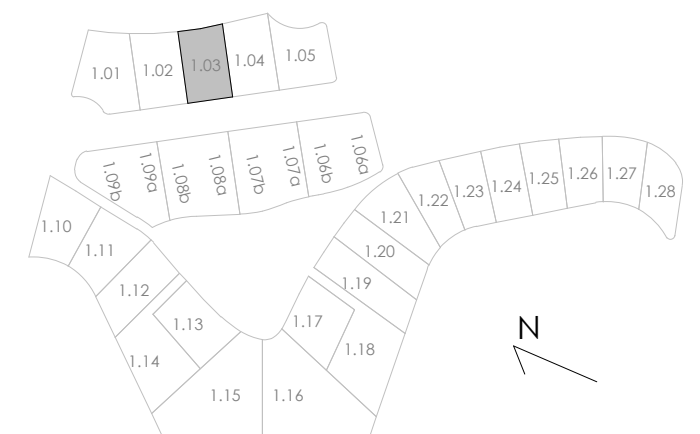

Superficie de Parcela	813,00 m ²
TIPO DE VIVIENDA	M1.1

LIMA COMMUNITY

PARCELA 1.01

ESCALA: 1 : 150

Superficie de Parcela	697,00 m ²
TIPO DE VIVIENDA	M1

LIMA COMMUNITY

PARCELA 1.02

ESCALA: 1 : 150

Superficie de Parcela	634,00 m ²
TIPO DE VIVIENDA	M1

LIMA COMMUNITY

PARCELA 1.03

ESCALA: 1 : 150

Superficie de Parcela	690,00 m ²
TIPO DE VIVIENDA	M1

LIMA COMMUNITY

PARCELA 1.05

ESCALA: 1 : 150

Superficie de Parcela	518,00 m ²
TIPO DE VIVIENDA	SP (Dcha)

LIMA COMMUNITY

PARCELA 1.06A

ESCALA: 1 : 150

Superficie de Parcela	530,00 m ²
TIPO DE VIVIENDA	SP (Izq)

LIMA COMMUNITY

PARCELA 06b

ESCALA: 1 : 150

Superficie de Parcela	516,00 m ²
TIPO DE VIVIENDA	SP (Dcha)

LIMA COMMUNITY

PARCELA 1.07A

ESCALA: 1 : 150

Superficie de Parcela	589,00 m ²
TIPO DE VIVIENDA	SP (Izq)

LIMA COMMUNITY

PARCELA 1.07B

ESCALA: 1 : 150