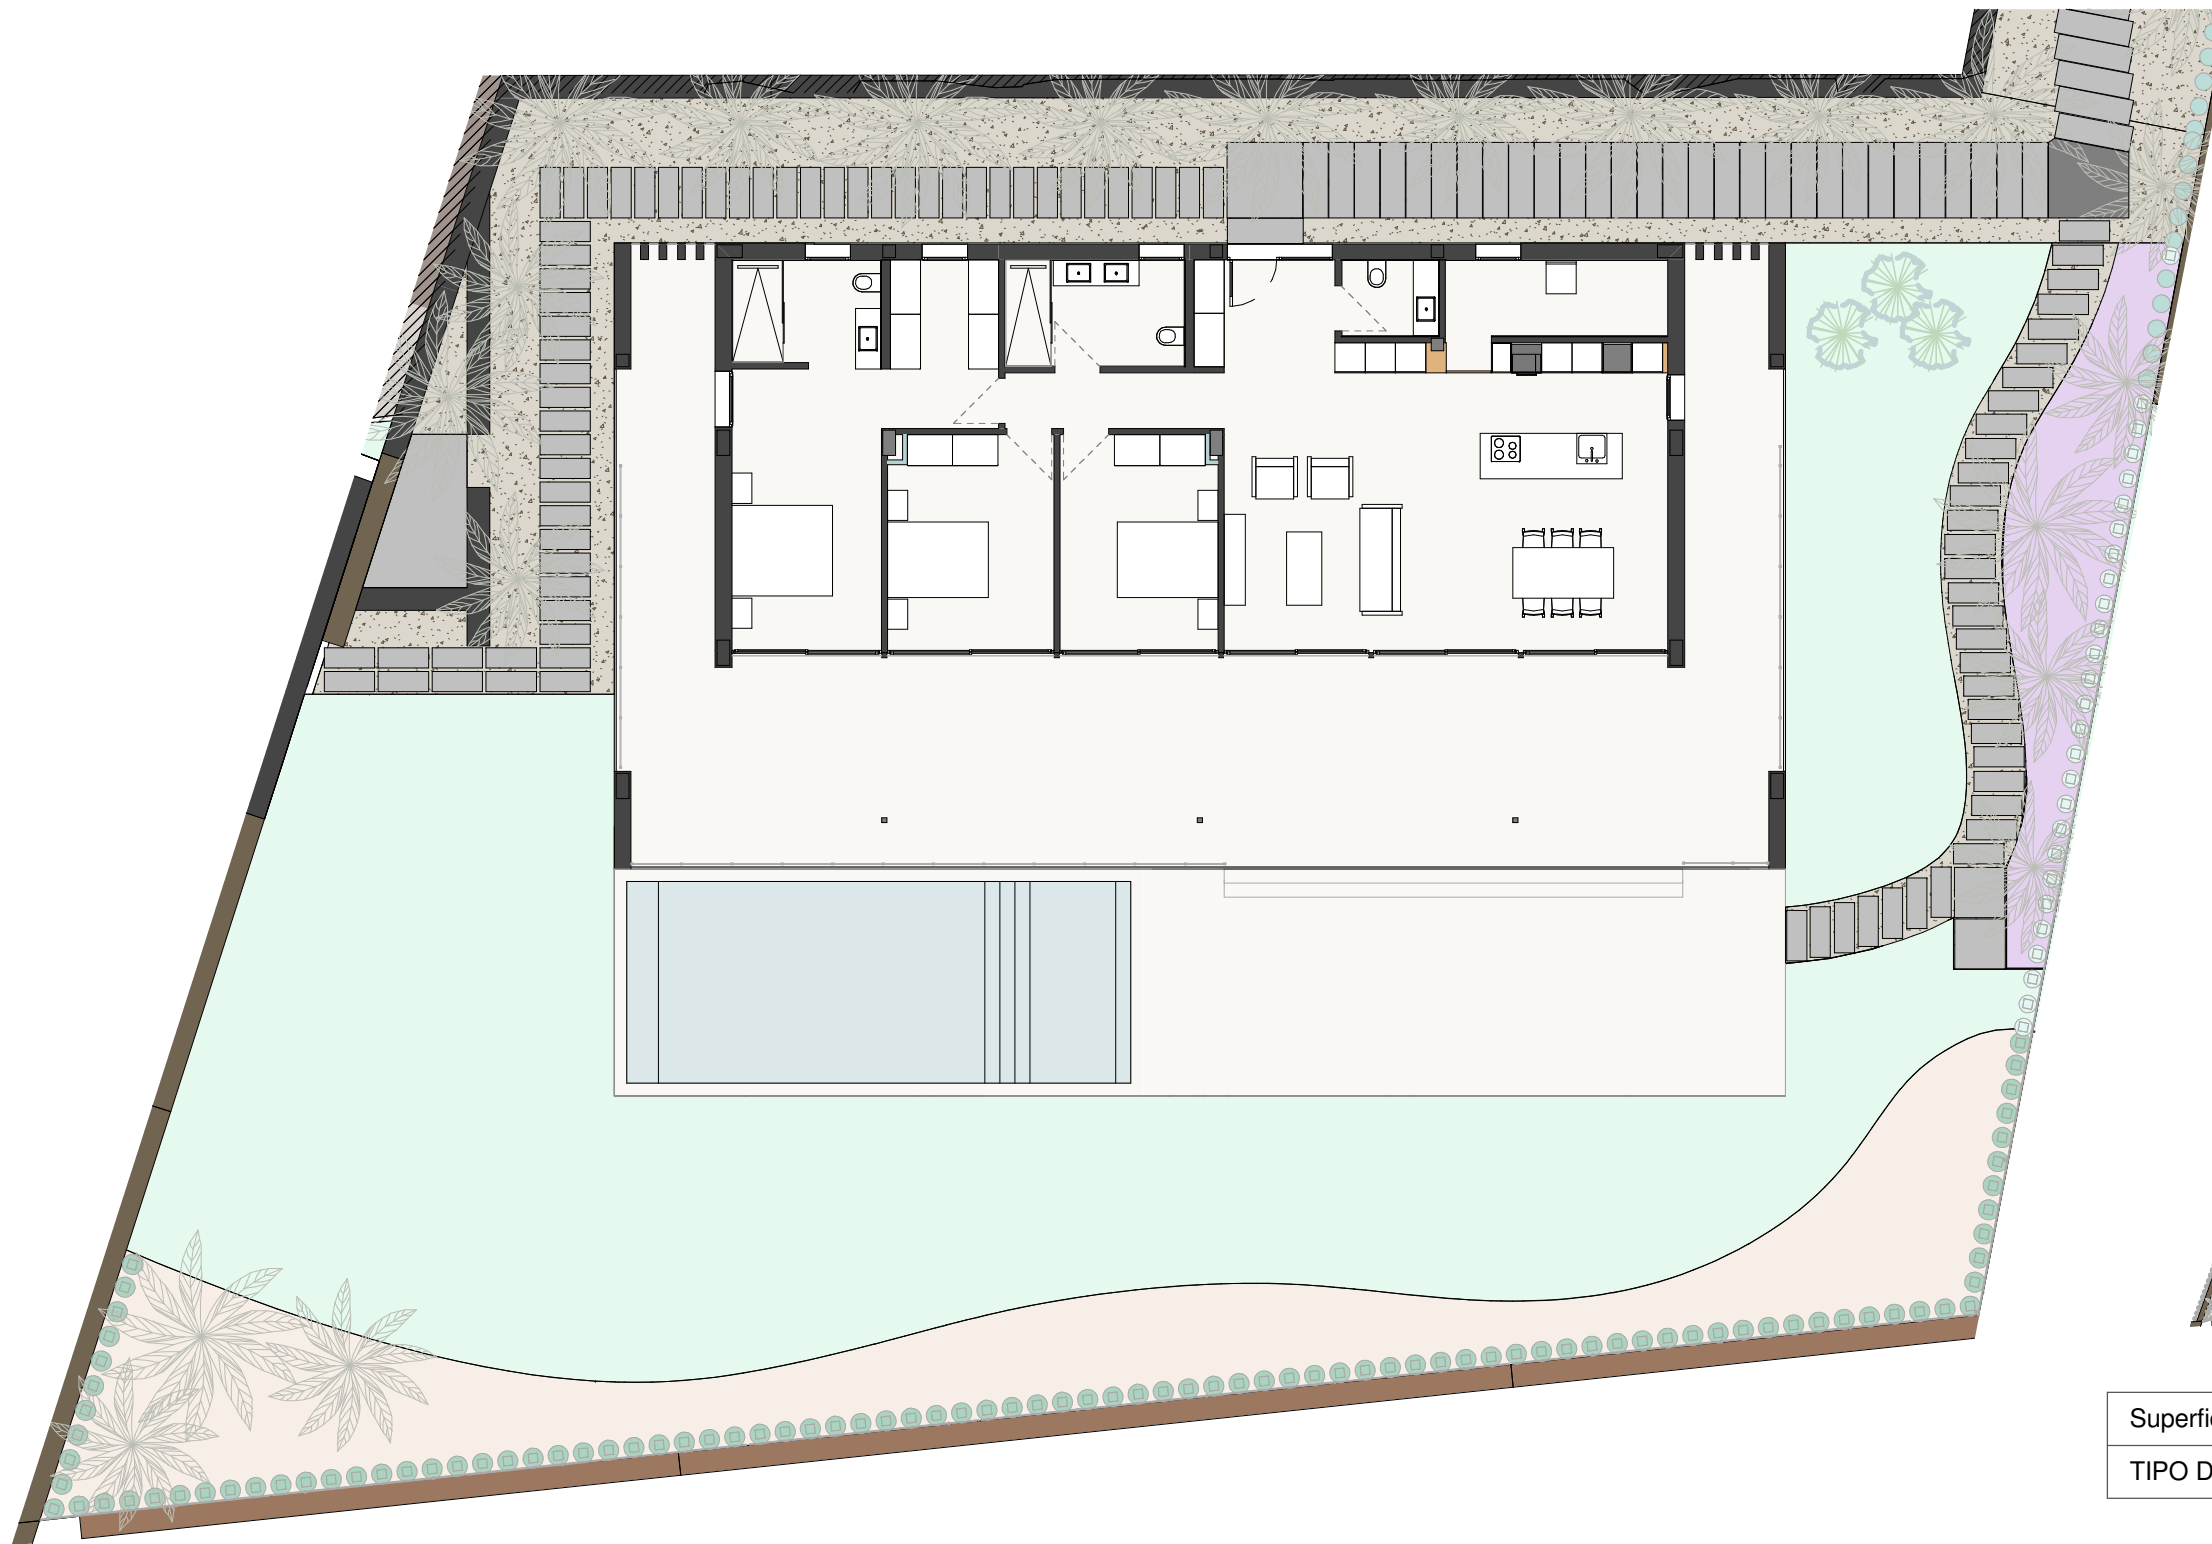

Superficie de Parcela	1.544,00 m ²
TIPO DE VIVIENDA	L1

Superficie de Parcela	1.579,00 m ²
TIPO DE VIVIENDA	L2

LIMA COMMUNITY

PARCELA 1.16

ESCALA: 1 : 200

Superficie de Parcela	699,00 m ²
TIPO DE VIVIENDA	M3

LIMA COMMUNITY

PARCELA 1.17

ESCALA: 1 : 150

Superficie de Parcela	1.064,00 m ²
TIPO DE VIVIENDA	M2

LAS COLINAS
Golf & Country Club

LIMA COMMUNITY

PARCELA 1.18

ESCALA: 1/150