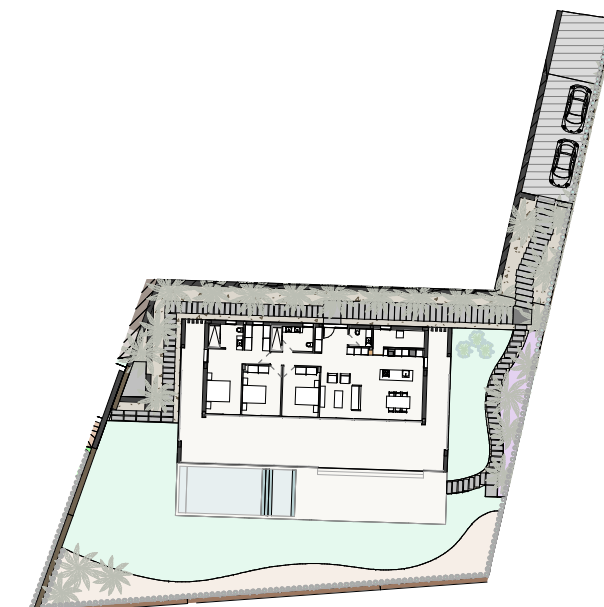

Superficie de Parcela	1.064,00 m²
TIPO DE VIVIENDA	M2