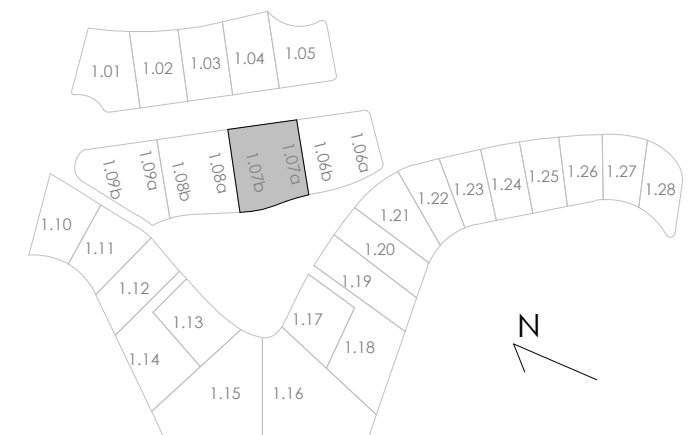

Superficie de Parcela	634,00 m ²
TIPO DE VIVIENDA	M1

LIMA COMMUNITY

PARCELA 1.03

ESCALA: 1 : 150

Superficie de Parcela	690,00 m ²
TIPO DE VIVIENDA	M1

LIMA COMMUNITY

PARCELA 1.05

ESCALA: 1 : 150

Superficie de Parcela	518,00 m ²
TIPO DE VIVIENDA	SP (Dcha)

LIMA COMMUNITY

PARCELA 1.06A

ESCALA: 1 : 150

Superficie de Parcela	530,00 m ²
TIPO DE VIVIENDA	SP (Izq)

LIMA COMMUNITY

PARCELA 06b

ESCALA: 1 : 150

Superficie de Parcela	516,00 m ²
TIPO DE VIVIENDA	SP (Dcha)

LIMA COMMUNITY

PARCELA 1.07A

ESCALA: 1 : 150

Superficie de Parcela	589,00 m ²
TIPO DE VIVIENDA	SP (Izq)

LIMA COMMUNITY

PARCELA 1.07B

ESCALA: 1 : 150

Superficie de Parcela	587,00 m ²
TIPO DE VIVIENDA	SP (Dcha)

LIMA COMMUNITY

PARCELA 1.08A

ESCALA: 1 : 150

Superficie de Parcela	526,00 m ²
TIPO DE VIVIENDA	SP (Izq)

LIMA COMMUNITY

PARCELA 1.08B

ESCALA: 1 : 150