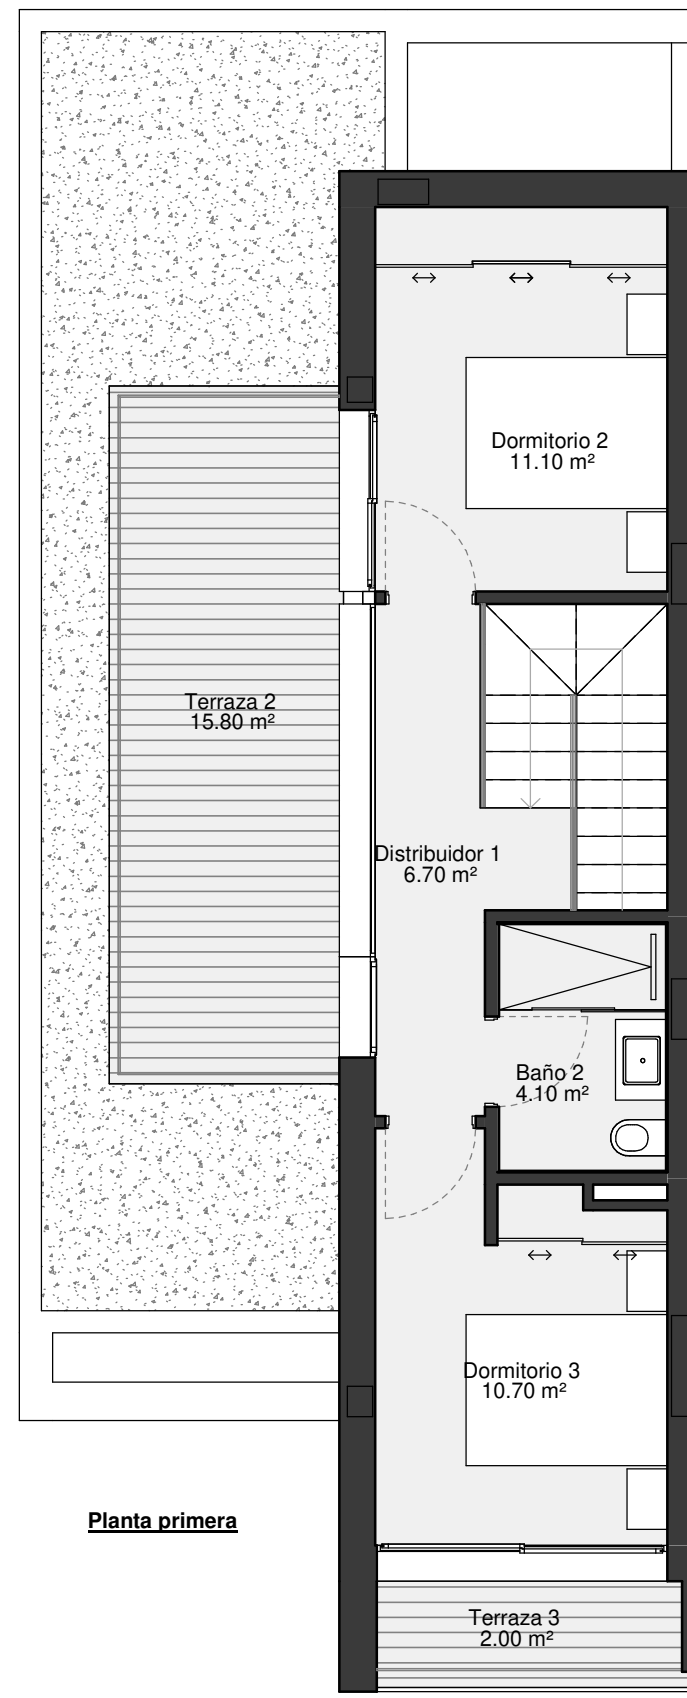

ESCALA: 1 : 150

Planta baja

Planta primera

SUPERFICIES CONSTRUIDAS	
Vivienda PB	84,00 m ²
Vivienda P1	45,00 m ²
TOTAL VIVIENDA	129,00 m²
Terrazas PB y P1	74,00 m ²

Planta baja

Planta primera

SUPERFICIES CONSTRUIDAS	
Vivienda PB	83,00 m ²
Vivienda P1	44,00 m ²
TOTAL VIVIENDA	127,00 m²
Terrazas PB y P1	62,00 m ²

Planta baja

Planta primera

SUPERFICIES CONSTRUIDAS	
Vivienda PB	83,00 m ²
Vivienda P1	44,00 m ²
TOTAL VIVIENDA	127,00 m²
Terrazas PB y P1	62,00 m ²

LIMA COMMUNITY

VIVIENDA MODELO SP (IZQ)

ESCALA: 1 : 75

Planta baja