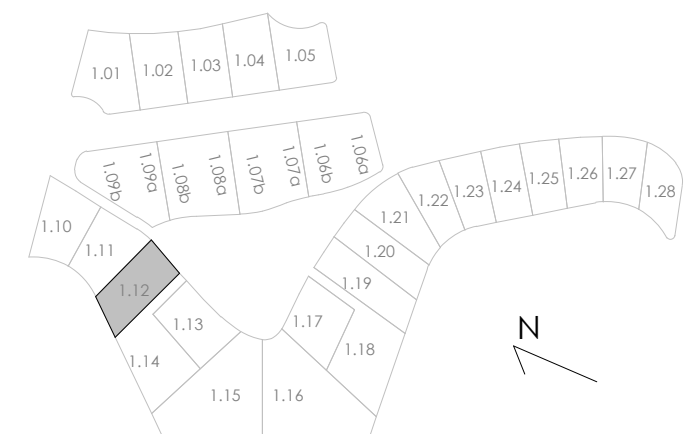

Superficie de Parcela	515,00 m ²
TIPO DE VIVIENDA	SP (Dcha)

LIMA COMMUNITY

PARCELA 1.09A

ESCALA: 1 : 150

Superficie de Parcela	486,00 m ²
TIPO DE VIVIENDA	SP (Izq)

LIMA COMMUNITY

PARCELA 1.09B

ESCALA: 1 : 150

Superficie de Parcela	708,00 m ²
TIPO DE VIVIENDA	S

LIMA COMMUNITY

PARCELA 1.10

ESCALA: 1 : 150

LIMA COMMUNITY

PARCELA 1.11

ESCALA: 1 : 150

Superficie de Parcela	712,00 m ²
TIPO DE VIVIENDA	S

LIMA COMMUNITY

PARCELA 1.12

ESCALA: 1 : 150

Superficie de Parcela	701,00 m ²
TIPO DE VIVIENDA	M2'

LIMA COMMUNITY

PARCELA 1.13

ESCALA: 1 : 150

Superficie de Parcela	963,00 m ²
TIPO DE VIVIENDA	M2