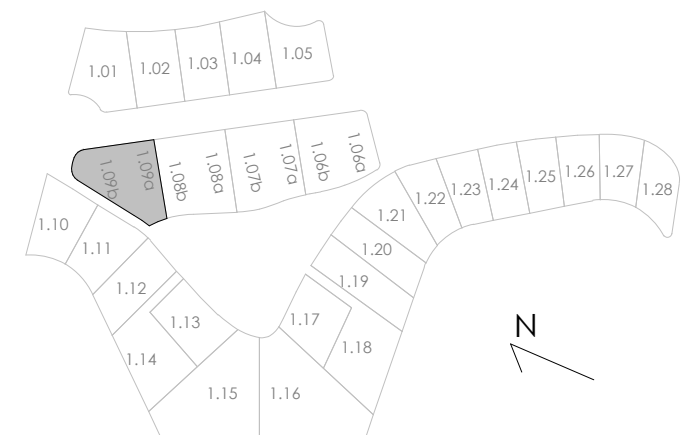

Superficie de Parcela	516,00 m ²
TIPO DE VIVIENDA	SP (Dcha)

LIMA COMMUNITY

PARCELA 1.07A

ESCALA: 1 : 150

Superficie de Parcela	589,00 m ²
TIPO DE VIVIENDA	SP (Izq)

LIMA COMMUNITY

PARCELA 1.07B

ESCALA: 1 : 150

Superficie de Parcela	587,00 m ²
TIPO DE VIVIENDA	SP (Dcha)

LIMA COMMUNITY

PARCELA 1.08A

ESCALA: 1 : 150

Superficie de Parcela	526,00 m ²
TIPO DE VIVIENDA	SP (Izq)

LIMA COMMUNITY

PARCELA 1.08B

ESCALA: 1 : 150

Superficie de Parcela	515,00 m ²
TIPO DE VIVIENDA	SP (Dcha)

LIMA COMMUNITY

PARCELA 1.09A

ESCALA: 1 : 150

Superficie de Parcela	486,00 m ²
TIPO DE VIVIENDA	SP (Izq)

LIMA COMMUNITY

PARCELA 1.09B

ESCALA: 1 : 150

Superficie de Parcela	708,00 m ²
TIPO DE VIVIENDA	S

LIMA COMMUNITY

PARCELA 1.10

ESCALA: 1 : 150

LIMA COMMUNITY

PARCELA 1.11

ESCALA: 1 : 150

Superficie de Parcela	712,00 m ²
TIPO DE VIVIENDA	S