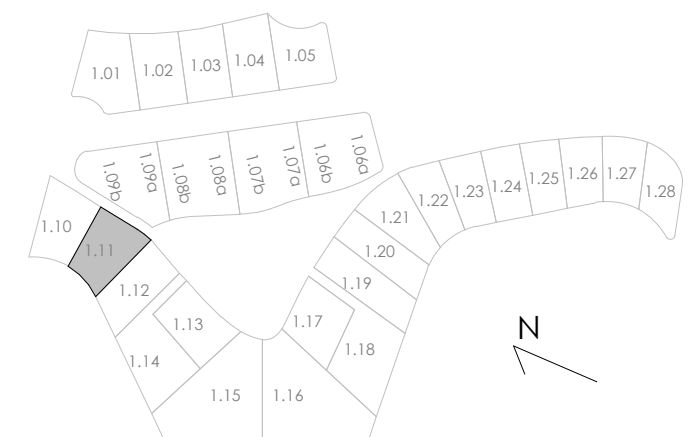

Superficie de Parcela	587,00 m ²
TIPO DE VIVIENDA	SP (Dcha)

LIMA COMMUNITY

PARCELA 1.08A

ESCALA: 1 : 150

Superficie de Parcela	526,00 m ²
TIPO DE VIVIENDA	SP (Izq)

LIMA COMMUNITY

PARCELA 1.08B

ESCALA: 1 : 150

Superficie de Parcela	515,00 m ²
TIPO DE VIVIENDA	SP (Dcha)

LIMA COMMUNITY

PARCELA 1.09A

ESCALA: 1 : 150

Superficie de Parcela	486,00 m ²
TIPO DE VIVIENDA	SP (Izq)

LIMA COMMUNITY

PARCELA 1.09B

ESCALA: 1 : 150

Superficie de Parcela	708,00 m ²
TIPO DE VIVIENDA	S

LIMA COMMUNITY

PARCELA 1.10

ESCALA: 1 : 150

LIMA COMMUNITY

PARCELA 1.11

ESCALA: 1 : 150

Superficie de Parcela	712,00 m ²
TIPO DE VIVIENDA	S

LIMA COMMUNITY

PARCELA 1.12

ESCALA: 1 : 150

Superficie de Parcela	701,00 m ²
TIPO DE VIVIENDA	M2'

LIMA COMMUNITY

PARCELA 1.13

ESCALA: 1 : 150

Superficie de Parcela	963,00 m ²
TIPO DE VIVIENDA	M2