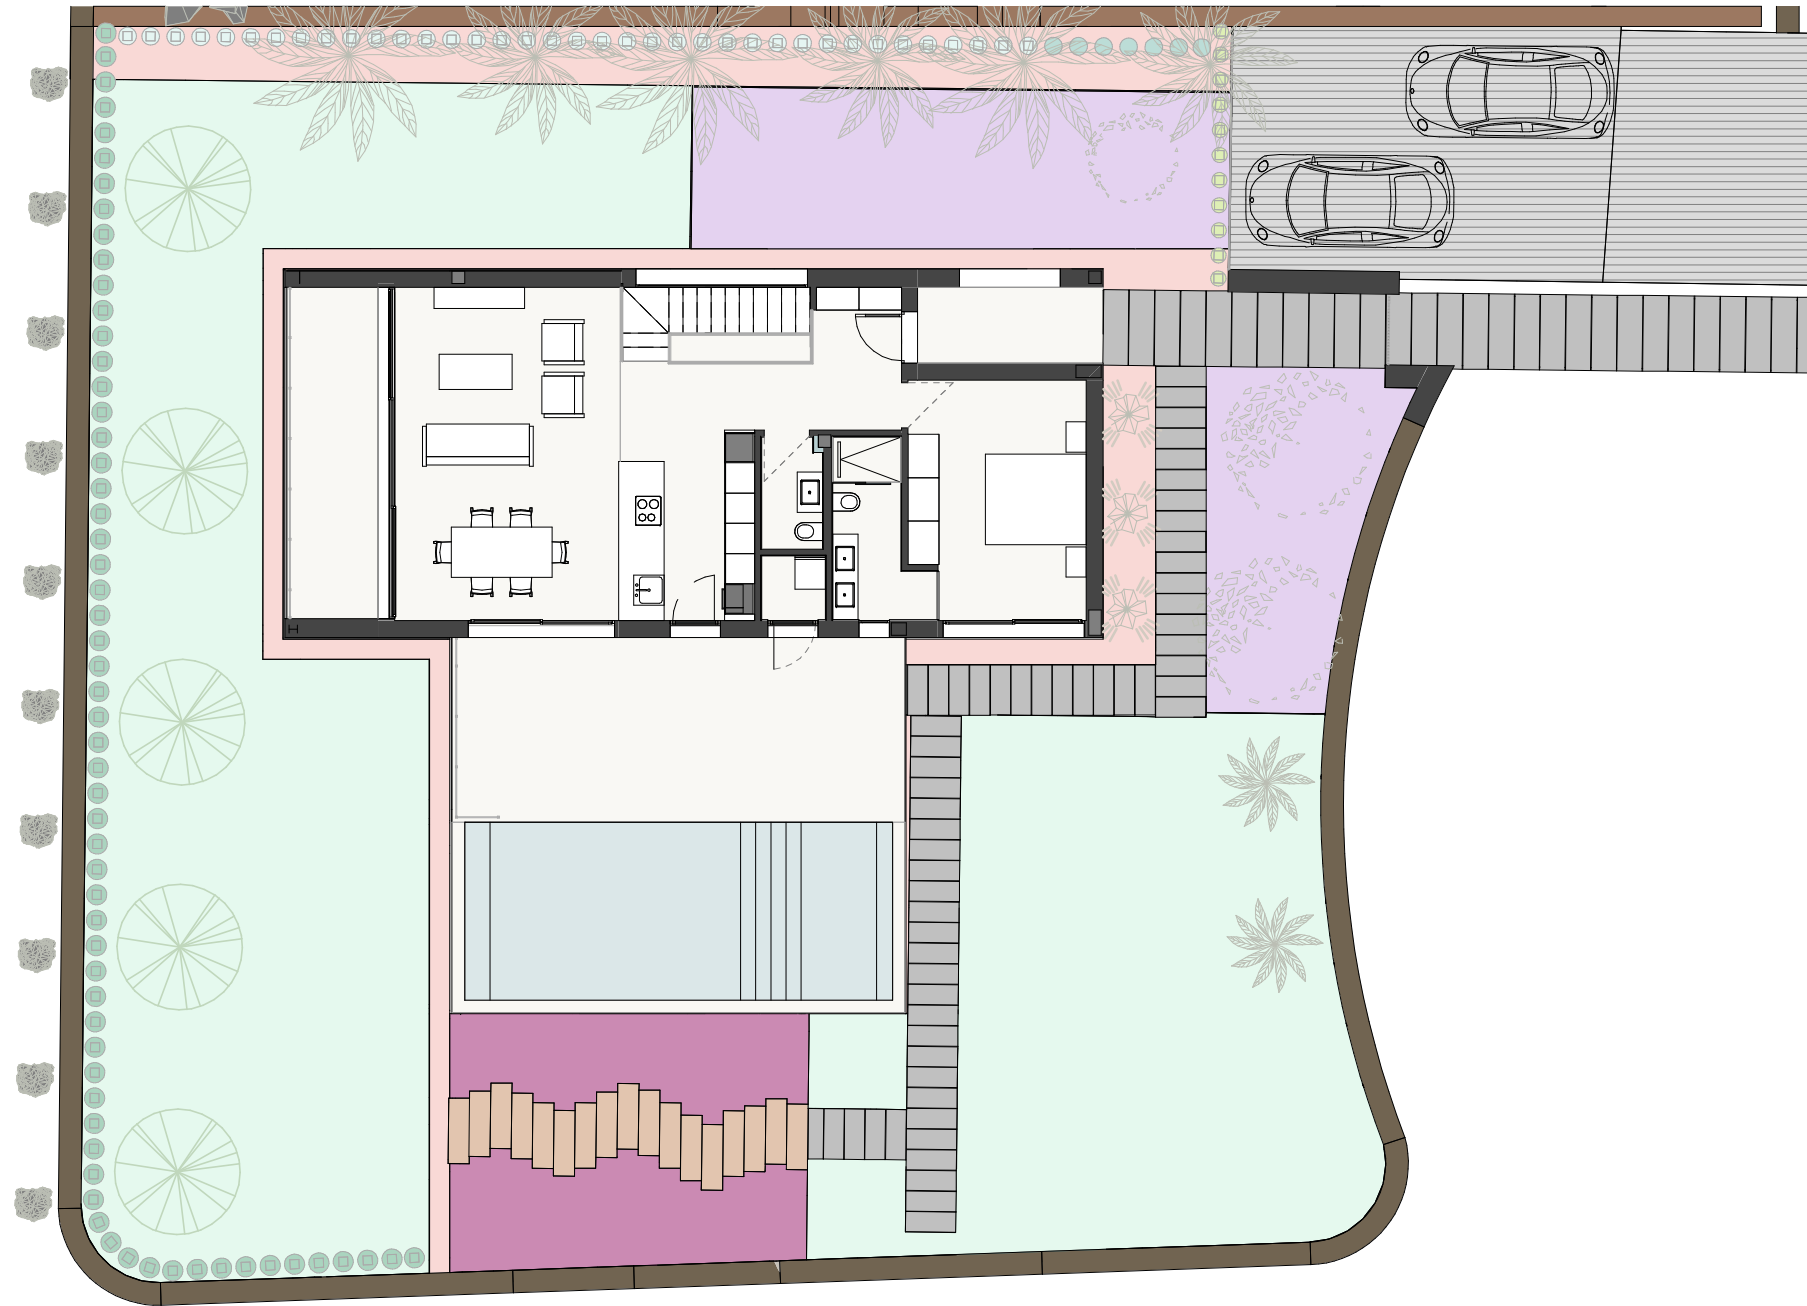

Superficie de Parcela	813,00 m ²
TIPO DE VIVIENDA	M1.1

LIMA COMMUNITY

PARCELA 1.01

ESCALA: 1 : 150

Superficie de Parcela	697,00 m ²
TIPO DE VIVIENDA	M1

LIMA COMMUNITY

PARCELA 1.02

ESCALA: 1 : 150

Superficie de Parcela	634,00 m ²
TIPO DE VIVIENDA	M1

LIMA COMMUNITY

PARCELA 1.03

ESCALA: 1 : 150

Superficie de Parcela	690,00 m ²
TIPO DE VIVIENDA	M1

LIMA COMMUNITY

PARCELA 1.05

ESCALA: 1 : 150

Superficie de Parcela	518,00 m ²
TIPO DE VIVIENDA	SP (Dcha)

LIMA COMMUNITY

PARCELA 1.06A

ESCALA: 1 : 150

Superficie de Parcela	530,00 m ²
TIPO DE VIVIENDA	SP (Izq)

LIMA COMMUNITY

PARCELA 06b

ESCALA: 1 : 150