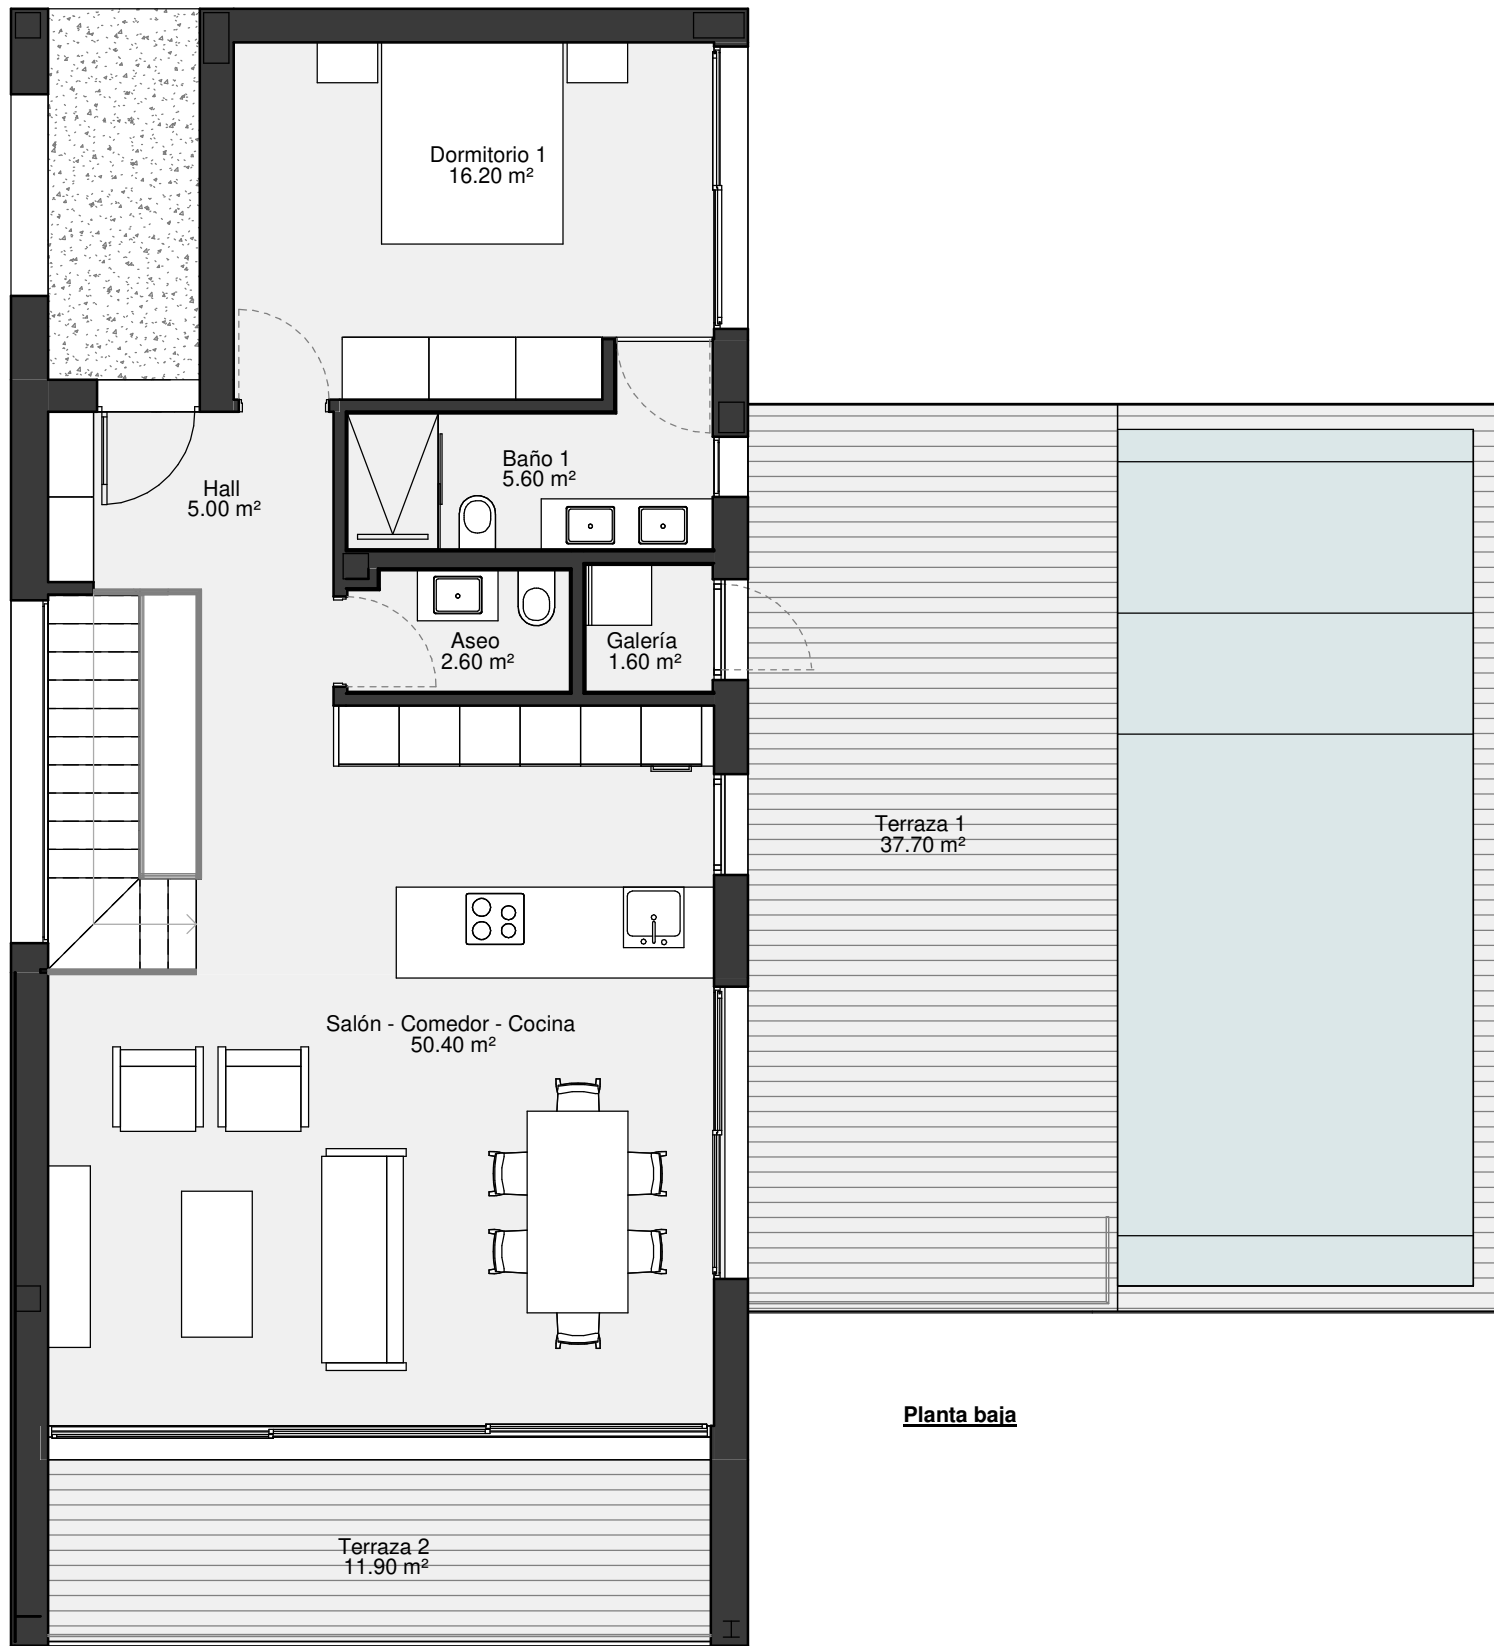

Planta baja

SUPERFICIES CONSTRUIDAS

Vivienda PB	162,00 m ²
Vivienda Sótano	103,00 m ²
TOTAL VIVIENDA	265,00 m²
Terrazas PB y Piscina	150,00 m²

SUPERFICIES CONSTRUIDAS	
Vivienda PB	162,00 m ²
Vivienda Sótano	103,00 m ²
TOTAL VIVIENDA	265,00 m²
Terrazas PB y Piscina	150,00 m ²

LIMA COMMUNITY

VIVIENDA MODELO M2' CON SOTANO

ESCALA: 1 : 75

Planta baja

Planta Dormitorios

SUPERFICIES CONSTRUIDAS	
Vivienda PB	90,00 m ²
Vivienda P.Dormitorios	80,00 m ²
TOTAL VIVIENDA	170,00 m²
Terrazas PB y P-1	94,00 m ²