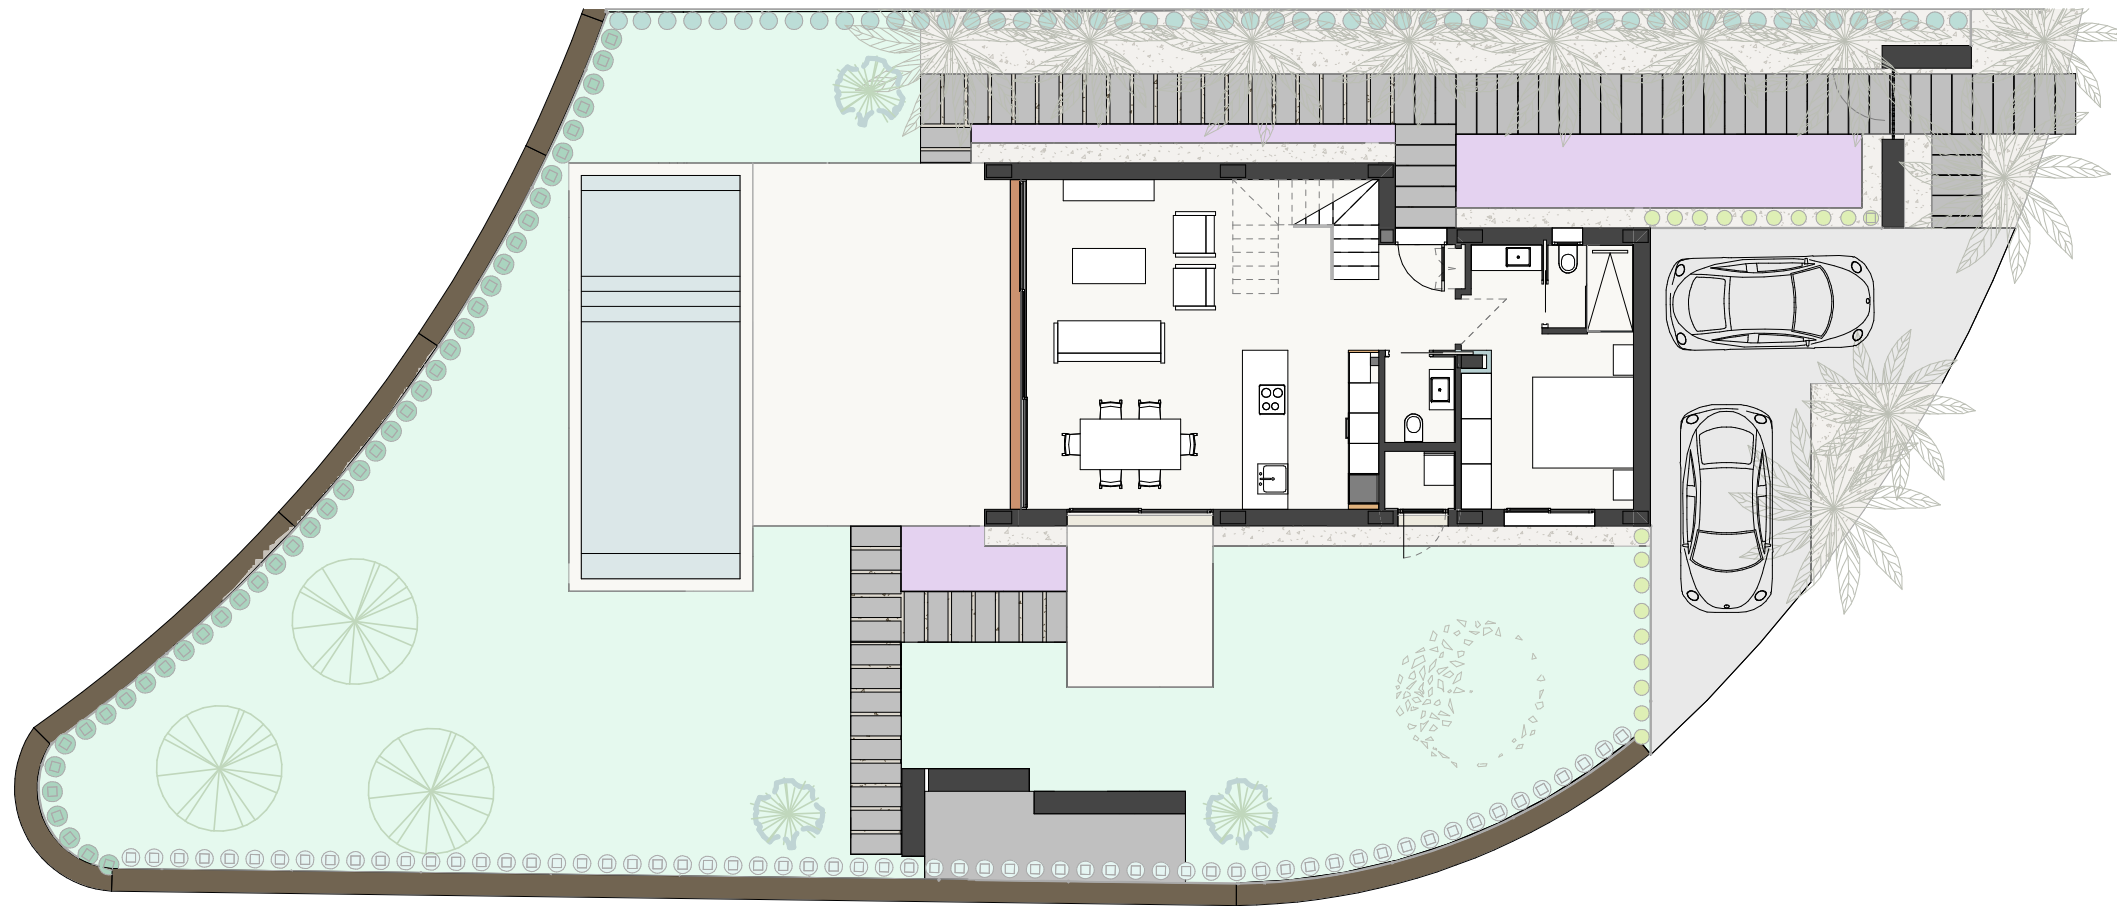

ESCALA: 1 : 150

Superficie de Parcela	524,00 m ²
TIPO DE VIVIENDA	S

LIMA COMMUNITY

PARCELAS 1.27

ESCALA: 1 : 150

Superficie de Parcela	543,00 m ²
TIPO DE VIVIENDA	S

LIMA COMMUNITY

PARCELA 1.28

ESCALA: 1 : 150

Planta baja

Planta primera

SUPERFICIES CONSTRUIDAS	
Vivienda PB	84,00 m ²
Vivienda P1	45,00 m ²
TOTAL VIVIENDA	129,00 m²
Terrazas PB y P1	74,00 m ²

Planta baja

Planta primera

SUPERFICIES CONSTRUIDAS	
Vivienda PB	83,00 m ²
Vivienda P1	44,00 m ²
TOTAL VIVIENDA	127,00 m²
Terrazas PB y P1	62,00 m ²