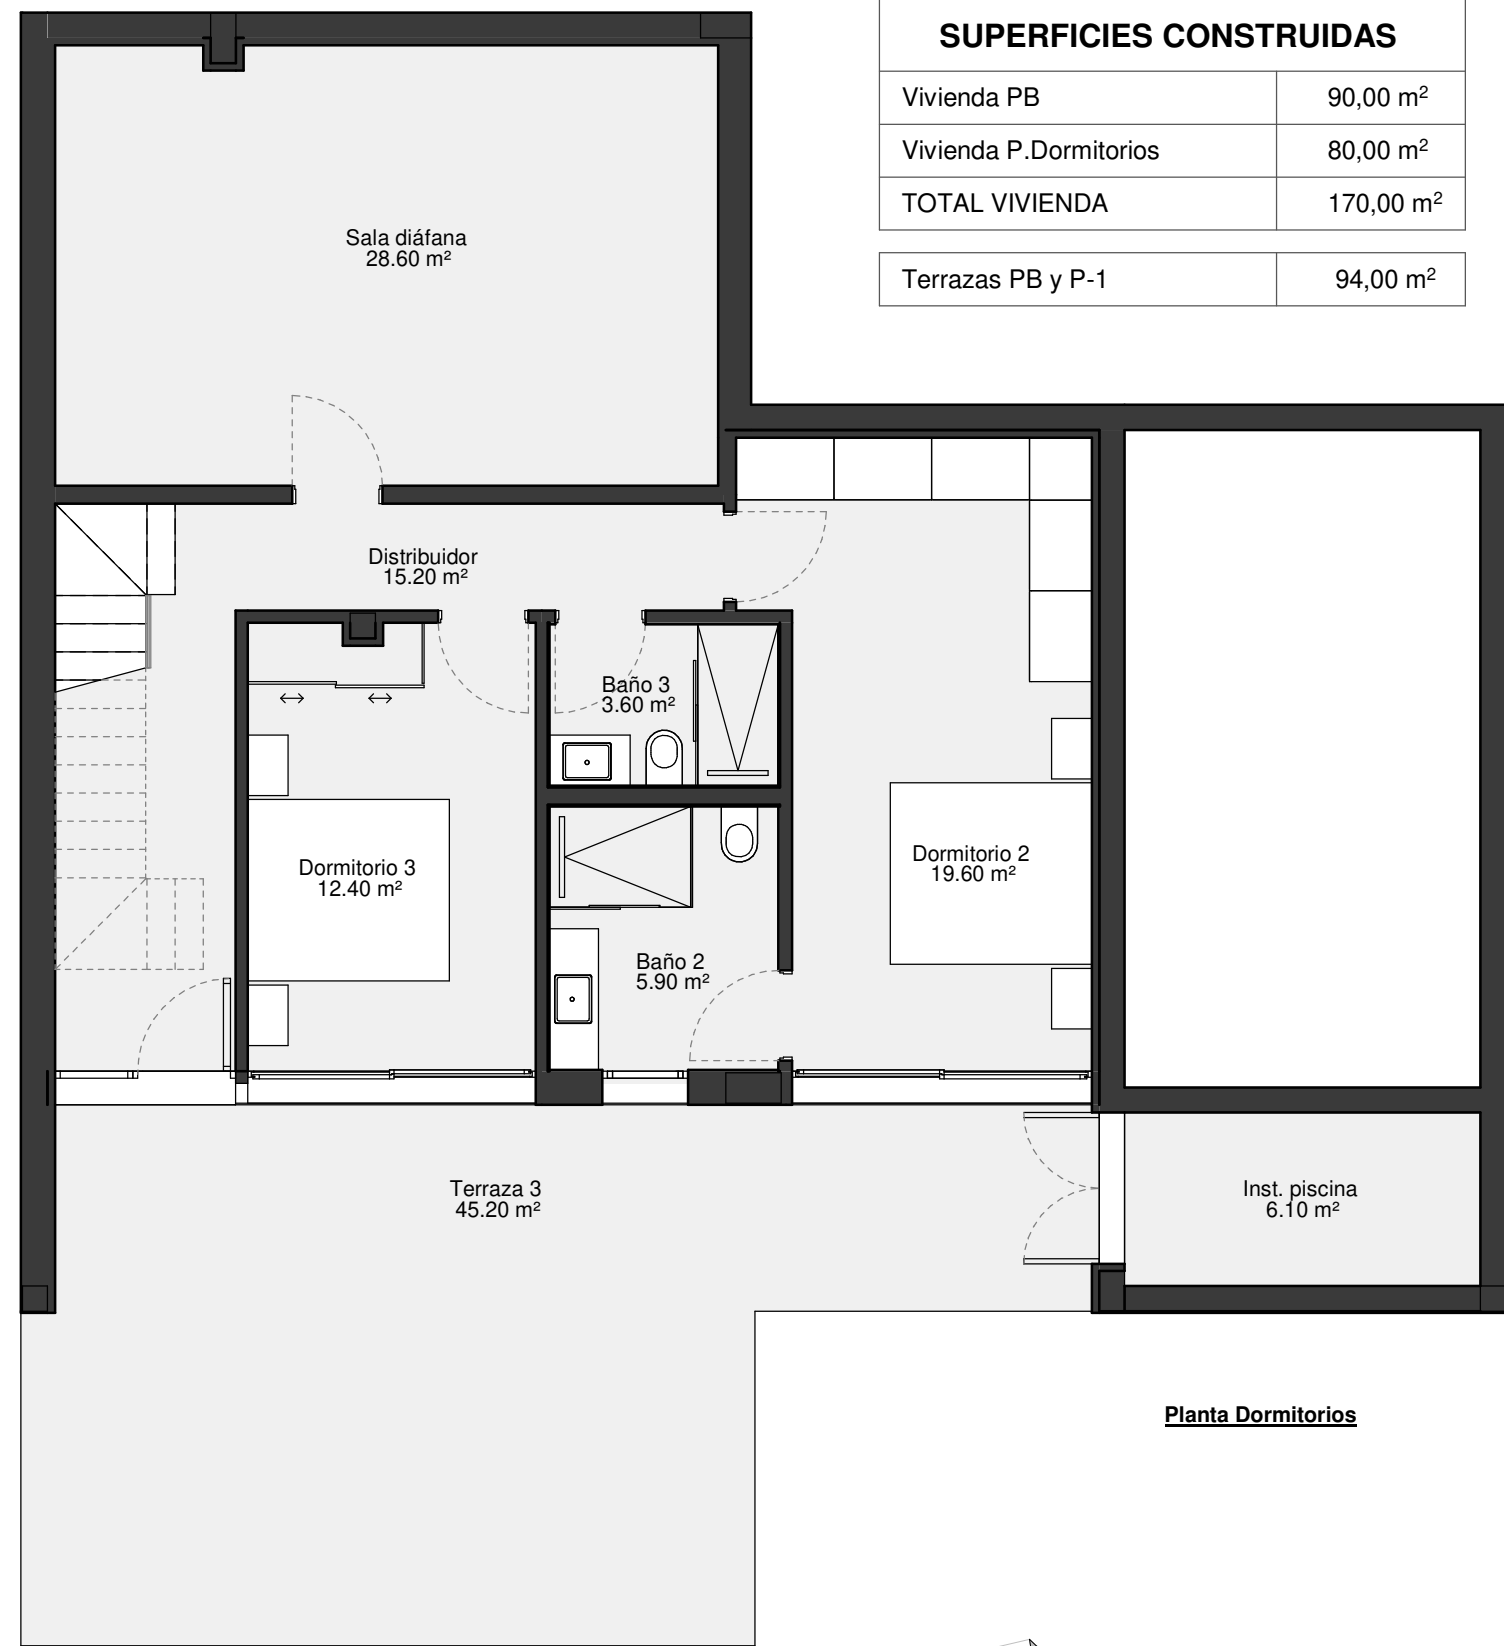

LIMA COMMUNITY

VIVIENDA MODELO M2' CON SOTANO

ESCALA: 1 : 75

Planta baja

Planta Dormitorios

SUPERFICIES CONSTRUIDAS	
Vivienda PB	90,00 m ²
Vivienda P.Dormitorios	80,00 m ²
TOTAL VIVIENDA	170,00 m²
Terrazas PB y P-1	94,00 m ²

Planta baja

Planta primera

SUPERFICIES CONSTRUIDAS	
Vivienda PB	95,00 m ²
Vivienda P1	50,00 m ²
TOTAL VIVIENDA	145,00 m²
Terrazas PB y P1	160,00 m ²

SUPERFICIES CONSTRUIDAS	
Vivienda PB	140,00 m ²
Vivienda P1	150,00 m ²
TOTAL VIVIENDA	290,00 m²
Terrazas PB y P1	142,00 m ²