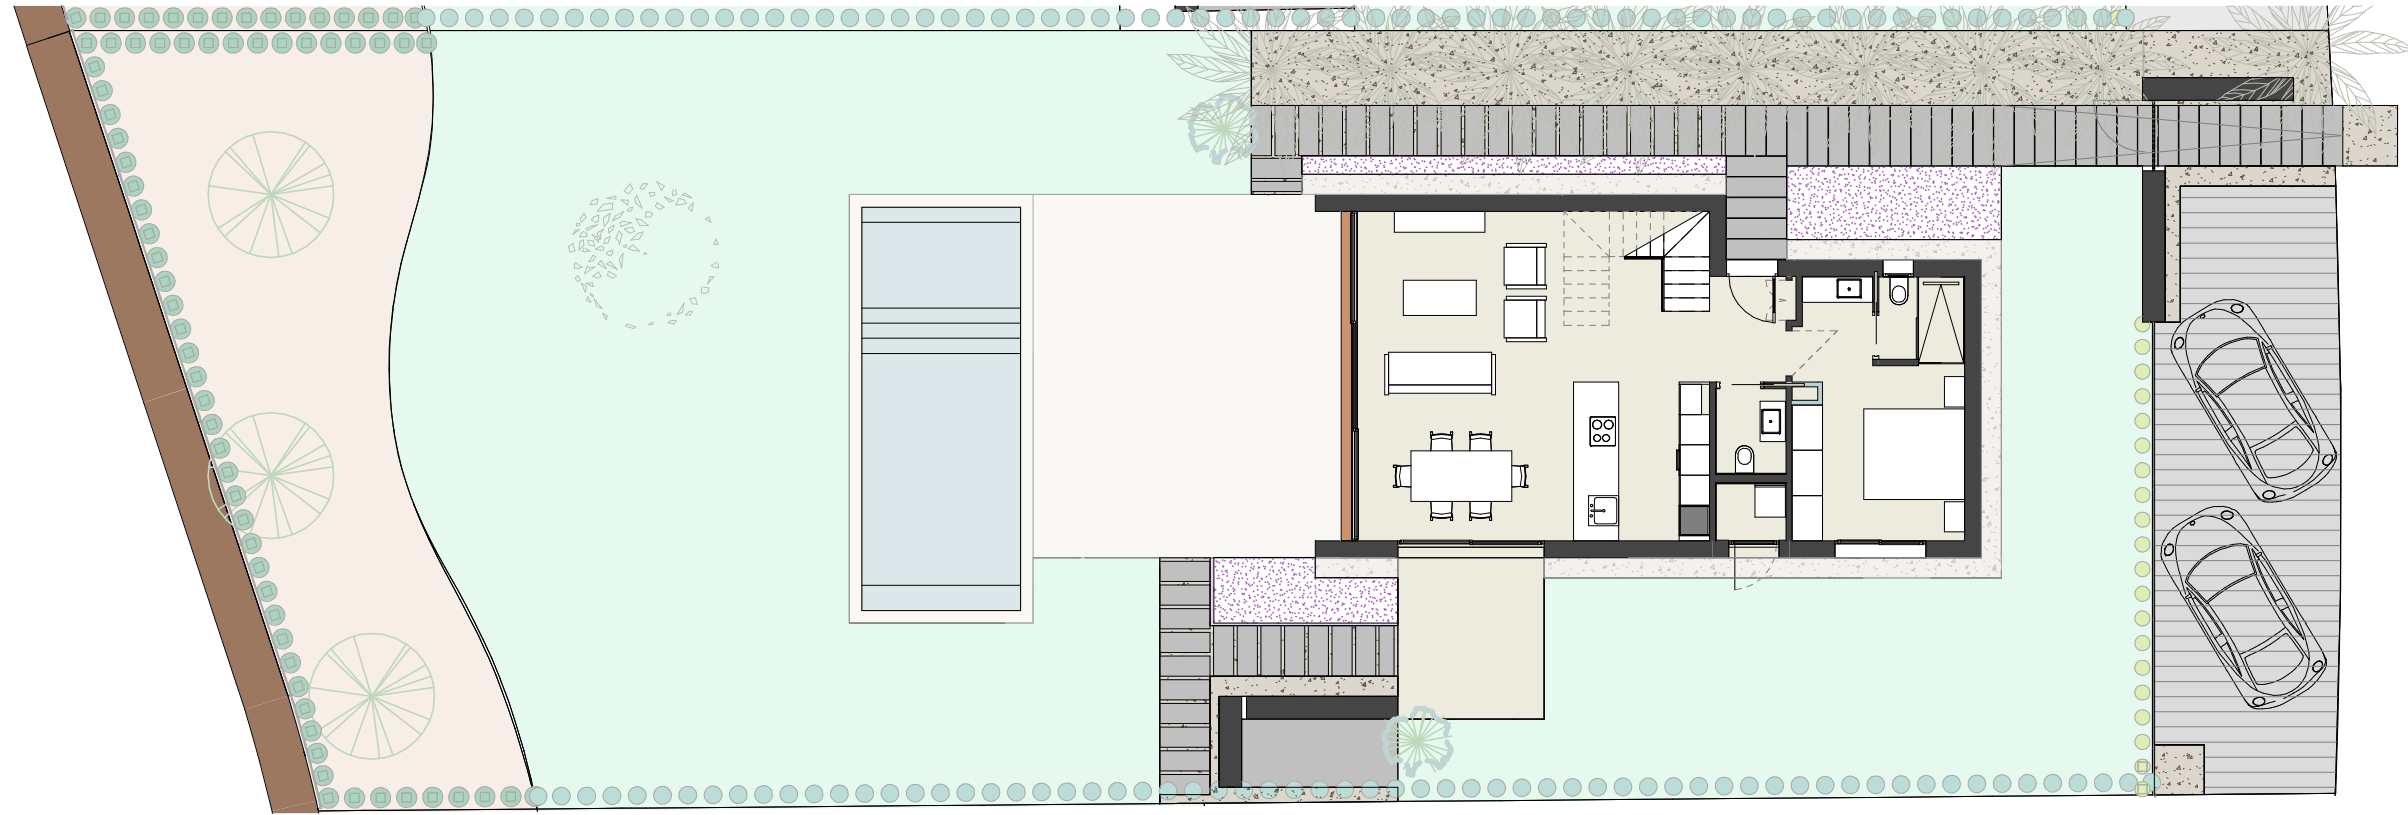

Superficie de Parcela	685,00 m²
TIPO DE VIVIENDA	S

LIMA COMMUNITY

PARCELA 1.20

ESCALA: 1 : 150