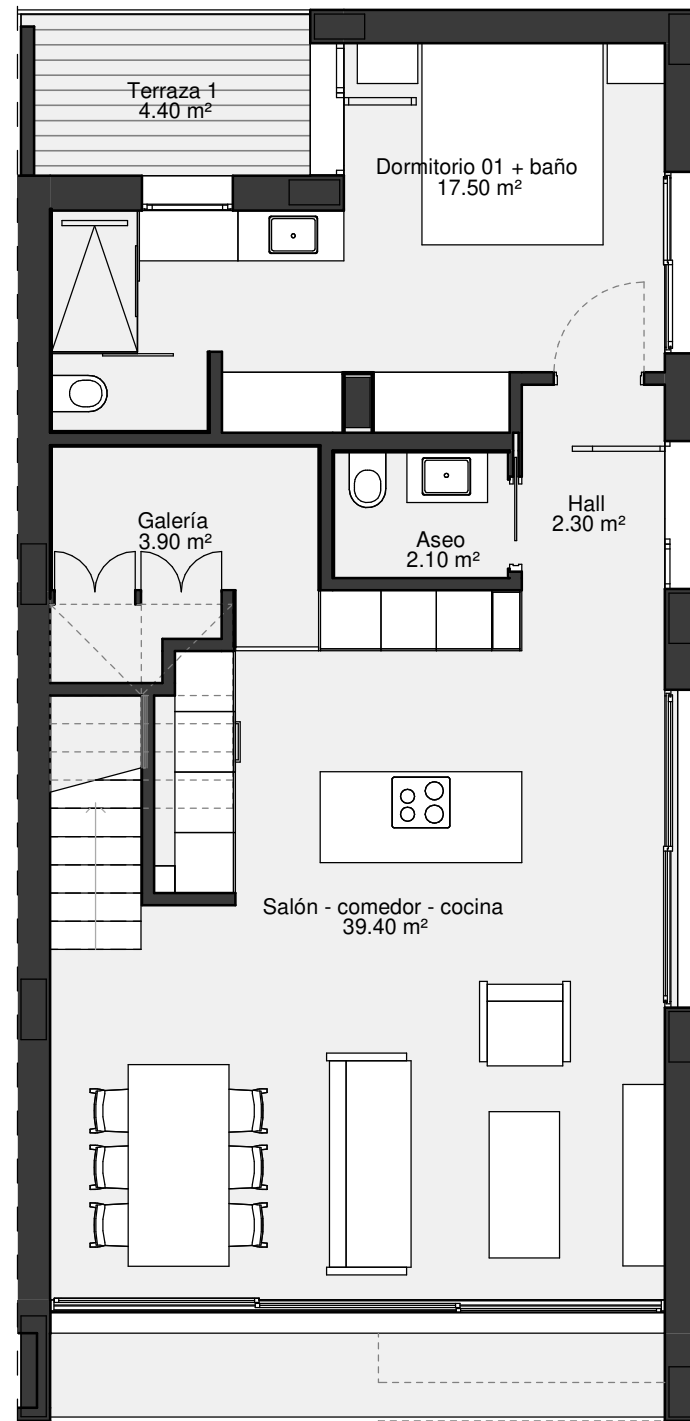

ESCALA: 1 : 150

Planta baja

Planta primera

SUPERFICIES CONSTRUIDAS	
Vivienda PB	84,00 m ²
Vivienda P1	45,00 m ²
TOTAL VIVIENDA	129,00 m²
Terrazas PB y P1	74,00 m ²

Planta baja

Planta primera

SUPERFICIES CONSTRUIDAS	
Vivienda PB	83,00 m ²
Vivienda P1	44,00 m ²
TOTAL VIVIENDA	127,00 m²
Terrazas PB y P1	62,00 m ²

Planta baja

Planta primera

SUPERFICIES CONSTRUIDAS	
Vivienda PB	83,00 m ²
Vivienda P1	44,00 m ²
TOTAL VIVIENDA	127,00 m²
Terrazas PB y P1	62,00 m ²

LIMA COMMUNITY

VIVIENDA MODELO SP (IZQ)

ESCALA: 1 : 75

Planta baja