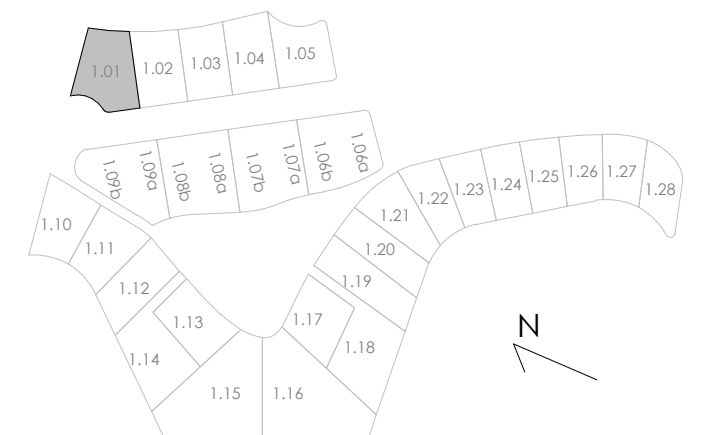

SUPERFICIES CONSTRUIDAS	
Vivienda PB	95,00 m²
Vivienda P1	50,00 m²
TOTAL VIVIENDA	145,00 m²
Terrazas PB y P1	160,00 m²