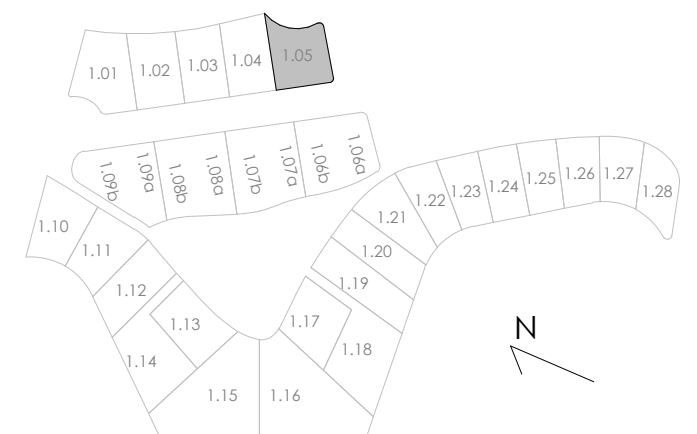

Superficie de Parcela	813,00 m ²
TIPO DE VIVIENDA	M1.1

LIMA COMMUNITY

PARCELA 1.01

ESCALA: 1 : 150

Superficie de Parcela	697,00 m ²
TIPO DE VIVIENDA	M1

LIMA COMMUNITY

PARCELA 1.02

ESCALA: 1 : 150

Superficie de Parcela	634,00 m ²
TIPO DE VIVIENDA	M1

LIMA COMMUNITY

PARCELA 1.03

ESCALA: 1 : 150

Superficie de Parcela	690,00 m ²
TIPO DE VIVIENDA	M1

LIMA COMMUNITY

PARCELA 1.05

ESCALA: 1 : 150

Superficie de Parcela	518,00 m ²
TIPO DE VIVIENDA	SP (Dcha)

LIMA COMMUNITY

PARCELA 1.06A

ESCALA: 1 : 150

Superficie de Parcela	530,00 m ²
TIPO DE VIVIENDA	SP (Izq)

LIMA COMMUNITY

PARCELA 06b

ESCALA: 1 : 150

Superficie de Parcela	516,00 m ²
TIPO DE VIVIENDA	SP (Dcha)

LIMA COMMUNITY

PARCELA 1.07A

ESCALA: 1 : 150

Superficie de Parcela	589,00 m ²
TIPO DE VIVIENDA	SP (Izq)

LIMA COMMUNITY

PARCELA 1.07B

ESCALA: 1 : 150