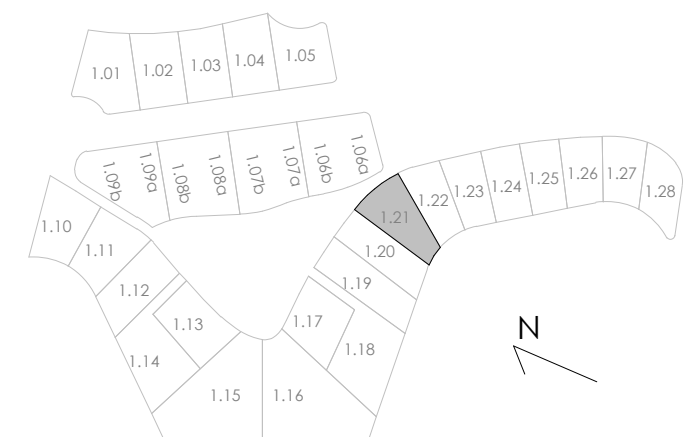

Superficie de Parcela	1.544,00 m ²
TIPO DE VIVIENDA	L1

Superficie de Parcela	1.579,00 m ²
TIPO DE VIVIENDA	L2

LIMA COMMUNITY

PARCELA 1.16

ESCALA: 1 : 200

Superficie de Parcela	699,00 m ²
TIPO DE VIVIENDA	M3

LIMA COMMUNITY

PARCELA 1.17

ESCALA: 1 : 150

Superficie de Parcela	1.064,00 m ²
TIPO DE VIVIENDA	M2

LAS COLINAS
Golf & Country Club

LIMA COMMUNITY

PARCELA 1.18

ESCALA: 1/150

Superficie de Parcela	743,00 m ²
TIPO DE VIVIENDA	S

LIMA COMMUNITY

PARCELA 1.19

ESCALA: 1 : 150

Superficie de Parcela	685,00 m ²
TIPO DE VIVIENDA	S

LIMA COMMUNITY

PARCELA 1.20

ESCALA: 1 : 150

Superficie de Parcela	668,00 m ²
TIPO DE VIVIENDA	S

LIMA COMMUNITY

PARCELA 1.21

ESCALA: 1 : 150

Superficie de Parcela	558,00 m ²
TIPO DE VIVIENDA	S

LIMA COMMUNITY

PARCELA 1.22

ESCALA: 1 : 150