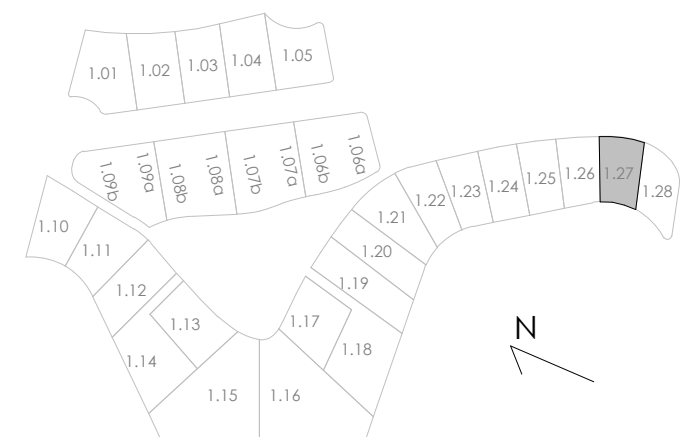

ESCALA: 1 : 150

Superficie de Parcela	523,00 m ²
TIPO DE VIVIENDA	S

LIMA COMMUNITY

PARCELA 1.25

ESCALA: 1 : 150

Superficie de Parcela	523,00 m ²
TIPO DE VIVIENDA	S

LIMA COMMUNITY

PARCELA 1.26

ESCALA: 1 : 150

Superficie de Parcela	524,00 m ²
TIPO DE VIVIENDA	S

LIMA COMMUNITY

PARCELAS 1.27

ESCALA: 1 : 150

Superficie de Parcela	543,00 m ²
TIPO DE VIVIENDA	S

LIMA COMMUNITY

PARCELA 1.28