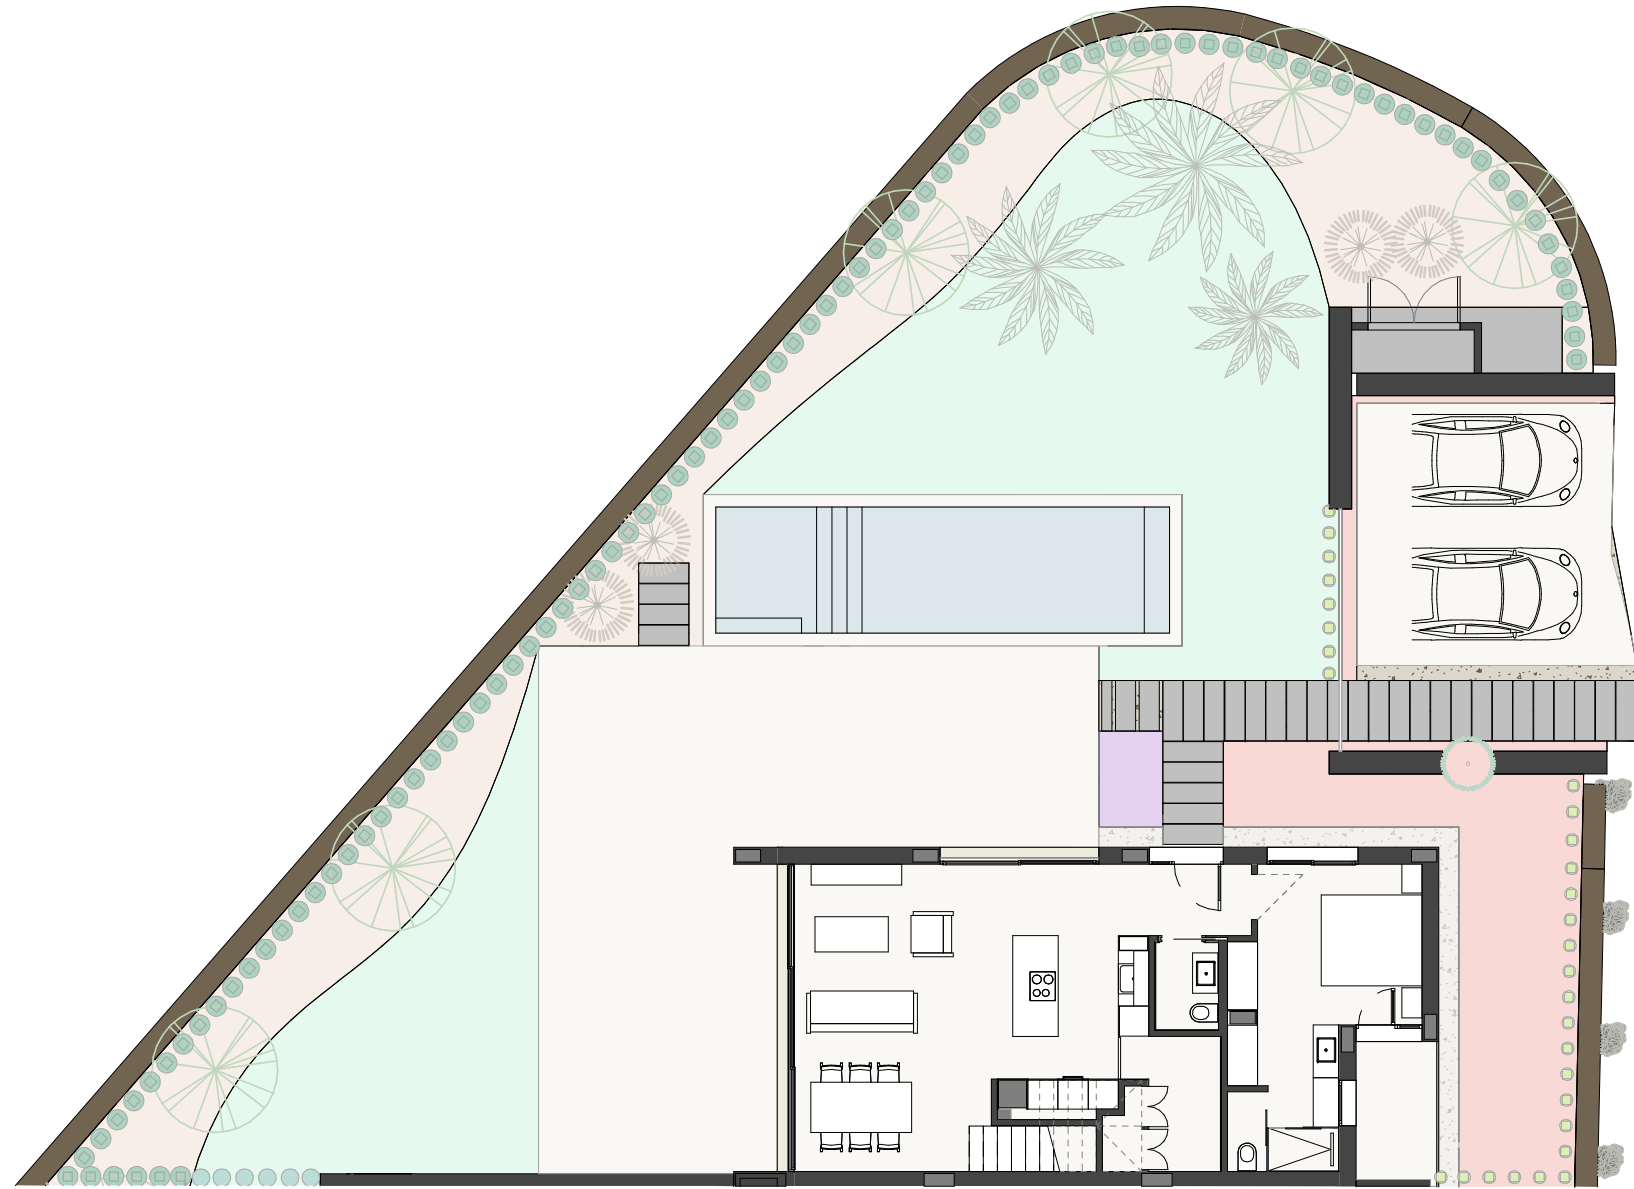

Superficie de Parcela	486,00 m²
TIPO DE VIVIENDA	SP (Izq)