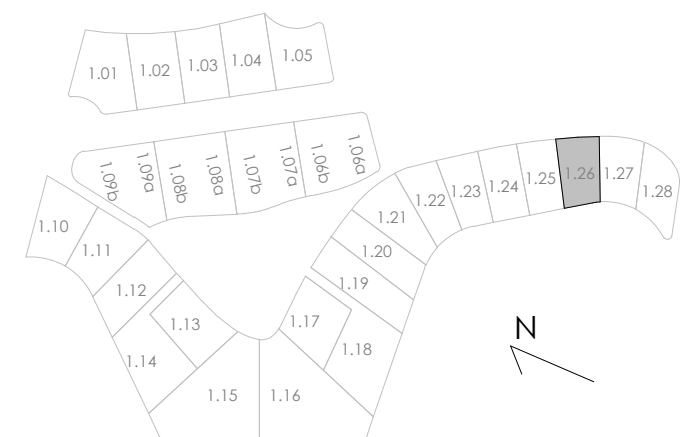

Superficie de Parcela	532,00 m ²
TIPO DE VIVIENDA	S

LAS COLINAS
Golf & Country Club

LIMA COMMUNITY

PARCELA 1.23

ESCALA: 1 : 150

Superficie de Parcela	540,00 m ²
TIPO DE VIVIENDA	S

LIMA COMMUNITY

PARCELA 1.24

ESCALA: 1 : 150

Superficie de Parcela	523,00 m ²
TIPO DE VIVIENDA	S

LIMA COMMUNITY

PARCELA 1.25

ESCALA: 1 : 150

Superficie de Parcela	523,00 m ²
TIPO DE VIVIENDA	S

LIMA COMMUNITY

PARCELA 1.26

ESCALA: 1 : 150

Superficie de Parcela	524,00 m ²
TIPO DE VIVIENDA	S

LIMA COMMUNITY

PARCELAS 1.27

ESCALA: 1 : 150

Superficie de Parcela	543,00 m ²
TIPO DE VIVIENDA	S

LIMA COMMUNITY

PARCELA 1.28