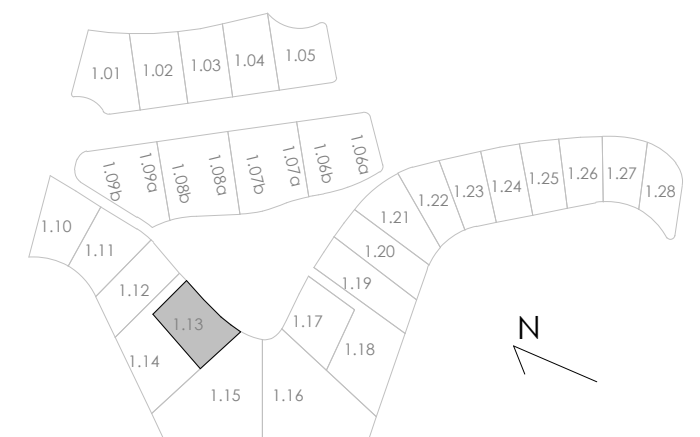

Superficie de Parcela	587,00 m ²
TIPO DE VIVIENDA	SP (Dcha)

LIMA COMMUNITY

PARCELA 1.08A

ESCALA: 1 : 150

Superficie de Parcela	526,00 m ²
TIPO DE VIVIENDA	SP (Izq)

LIMA COMMUNITY

PARCELA 1.08B

ESCALA: 1 : 150

Superficie de Parcela	515,00 m ²
TIPO DE VIVIENDA	SP (Dcha)

LIMA COMMUNITY

PARCELA 1.09A

ESCALA: 1 : 150

Superficie de Parcela	486,00 m ²
TIPO DE VIVIENDA	SP (Izq)

LIMA COMMUNITY

PARCELA 1.09B

ESCALA: 1 : 150

Superficie de Parcela	708,00 m ²
TIPO DE VIVIENDA	S

LIMA COMMUNITY

PARCELA 1.10

ESCALA: 1 : 150

LIMA COMMUNITY

PARCELA 1.11

ESCALA: 1 : 150

Superficie de Parcela	712,00 m ²
TIPO DE VIVIENDA	S

LIMA COMMUNITY

PARCELA 1.12

ESCALA: 1 : 150

Superficie de Parcela	701,00 m ²
TIPO DE VIVIENDA	M2'

LIMA COMMUNITY

PARCELA 1.13

ESCALA: 1 : 150

Superficie de Parcela	963,00 m ²
TIPO DE VIVIENDA	M2