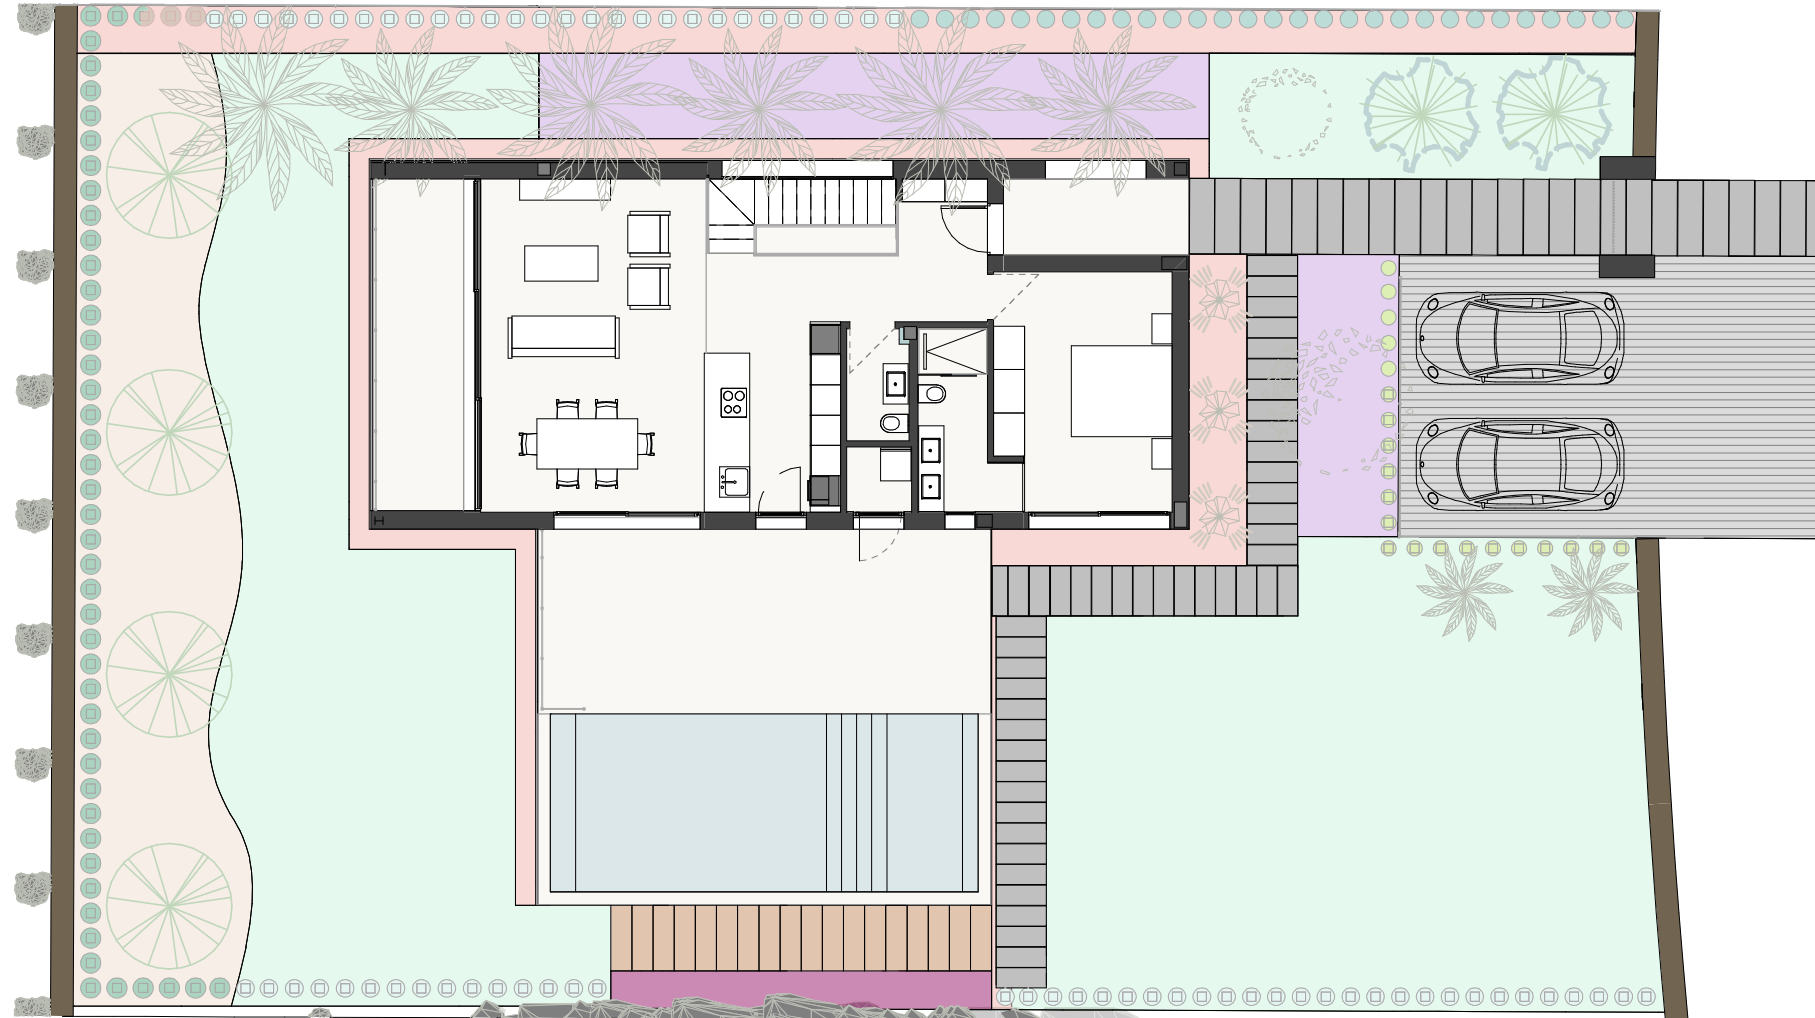

Superficie de Parcela	813,00 m ²
TIPO DE VIVIENDA	M1.1

LIMA COMMUNITY

PARCELA 1.01

ESCALA: 1 : 150

Superficie de Parcela	697,00 m ²
TIPO DE VIVIENDA	M1

LIMA COMMUNITY

PARCELA 1.02

ESCALA: 1 : 150

Superficie de Parcela	634,00 m ²
TIPO DE VIVIENDA	M1

LIMA COMMUNITY

PARCELA 1.03

ESCALA: 1 : 150

Superficie de Parcela	690,00 m ²
TIPO DE VIVIENDA	M1

LIMA COMMUNITY

PARCELA 1.05

ESCALA: 1 : 150

Superficie de Parcela	518,00 m ²
TIPO DE VIVIENDA	SP (Dcha)

LIMA COMMUNITY

PARCELA 1.06A

ESCALA: 1 : 150

Superficie de Parcela	530,00 m ²
TIPO DE VIVIENDA	SP (Izq)

LIMA COMMUNITY

PARCELA 06b

ESCALA: 1 : 150