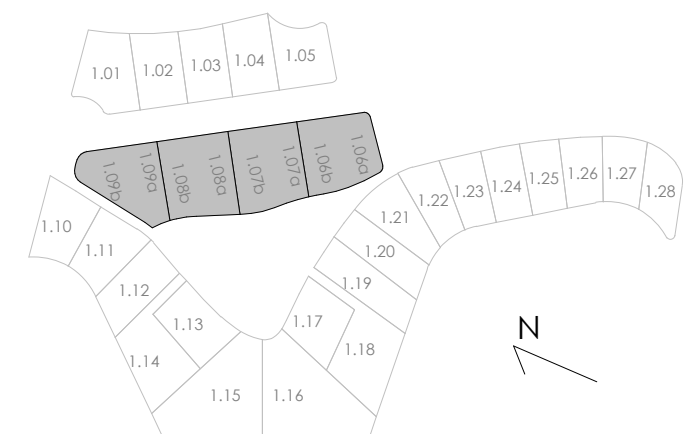

ESCALA: 1 : 150

Superficie de Parcela	524,00 m ²
TIPO DE VIVIENDA	S

LIMA COMMUNITY

PARCELAS 1.27

ESCALA: 1 : 150

Superficie de Parcela	543,00 m ²
TIPO DE VIVIENDA	S

LIMA COMMUNITY

PARCELA 1.28

ESCALA: 1 : 150

Planta baja

Planta primera

SUPERFICIES CONSTRUIDAS	
Vivienda PB	84,00 m ²
Vivienda P1	45,00 m ²
TOTAL VIVIENDA	129,00 m²
Terrazas PB y P1	74,00 m ²

Planta baja

Planta primera

SUPERFICIES CONSTRUIDAS	
Vivienda PB	83,00 m ²
Vivienda P1	44,00 m ²
TOTAL VIVIENDA	127,00 m²
Terrazas PB y P1	62,00 m ²

Planta baja

Planta primera

SUPERFICIES CONSTRUIDAS	
Vivienda PB	83,00 m ²
Vivienda P1	44,00 m ²
TOTAL VIVIENDA	127,00 m²
Terrazas PB y P1	62,00 m ²

LIMA COMMUNITY

VIVIENDA MODELO SP (IZQ)

ESCALA: 1 : 75

Planta baja