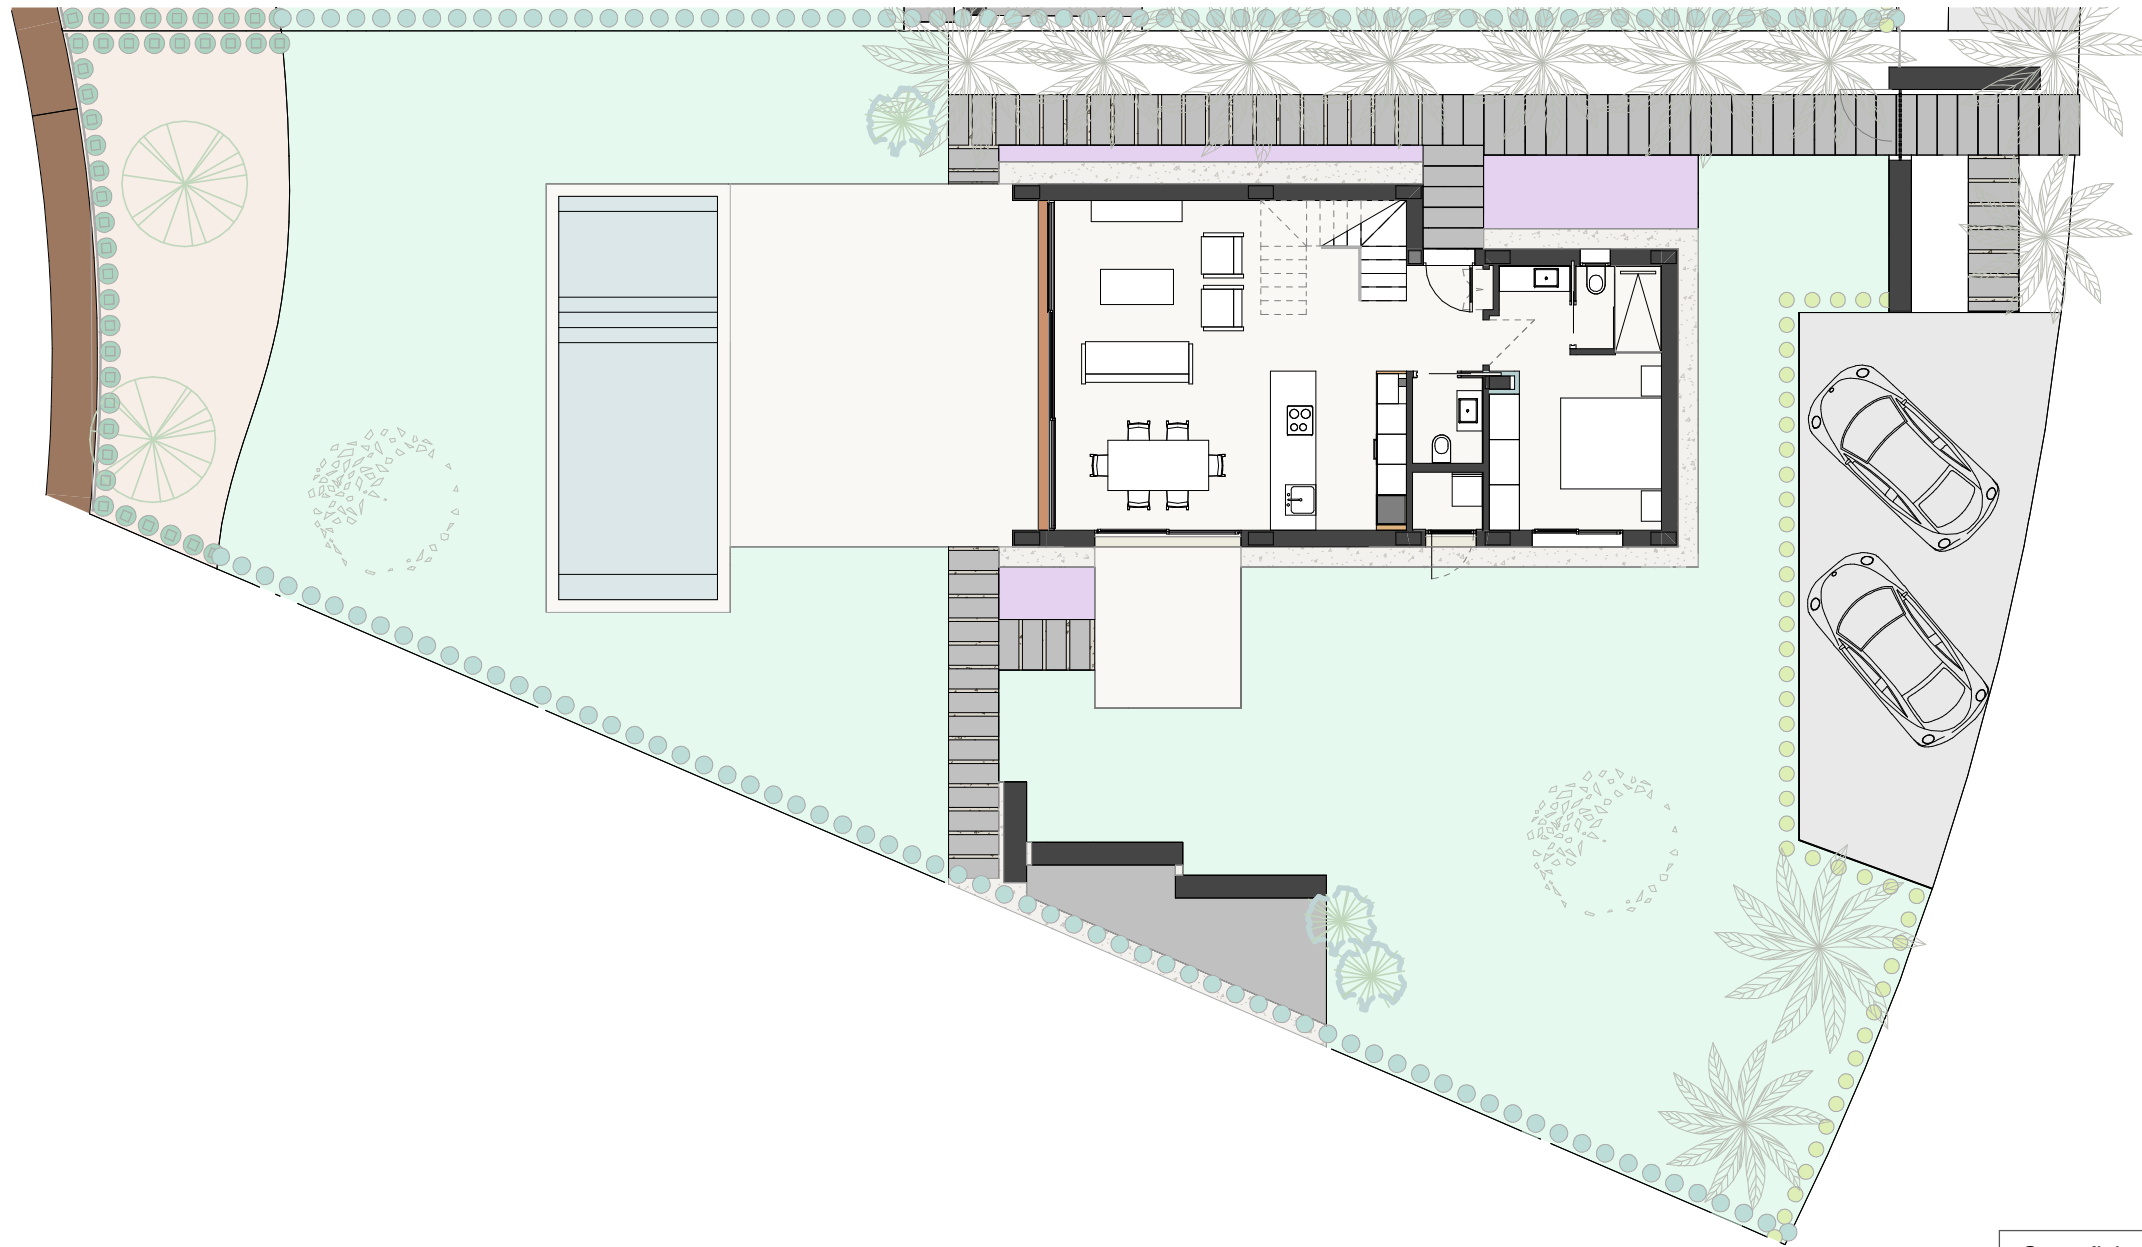

Superficie de Parcela	743,00 m ²
TIPO DE VIVIENDA	S

LIMA COMMUNITY

PARCELA 1.19

ESCALA: 1 : 150

Superficie de Parcela	685,00 m ²
TIPO DE VIVIENDA	S

LIMA COMMUNITY

PARCELA 1.20

ESCALA: 1 : 150