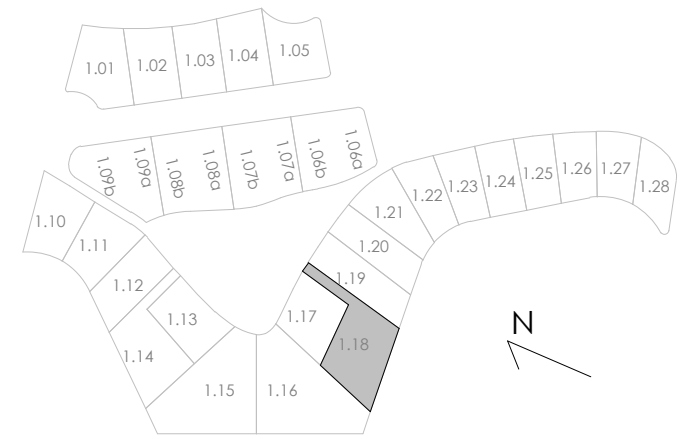

Superficie de Parcela	1.544,00 m ²
TIPO DE VIVIENDA	L1

Superficie de Parcela	1.579,00 m ²
TIPO DE VIVIENDA	L2

LIMA COMMUNITY

PARCELA 1.16

ESCALA: 1 : 200

Superficie de Parcela	699,00 m ²
TIPO DE VIVIENDA	M3

LIMA COMMUNITY

PARCELA 1.17

ESCALA: 1 : 150

Superficie de Parcela	1.064,00 m ²
TIPO DE VIVIENDA	M2

LAS COLINAS
Golf & Country Club

LIMA COMMUNITY

PARCELA 1.18

ESCALA: 1/150

Superficie de Parcela	743,00 m ²
TIPO DE VIVIENDA	S

LIMA COMMUNITY

PARCELA 1.19

ESCALA: 1 : 150

Superficie de Parcela	685,00 m ²
TIPO DE VIVIENDA	S

LIMA COMMUNITY

PARCELA 1.20

ESCALA: 1 : 150