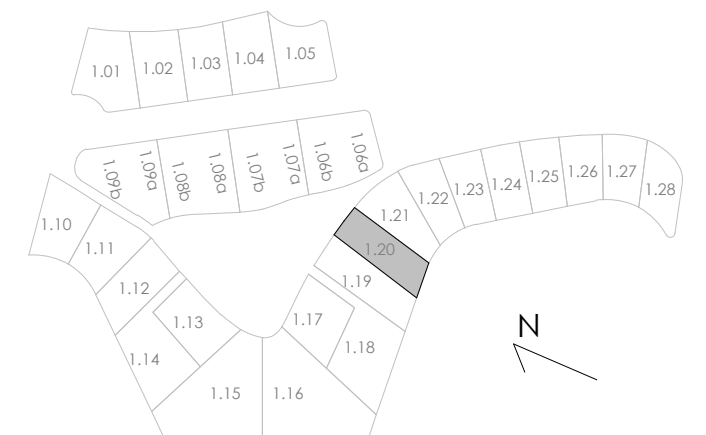

LIMA COMMUNITY

PARCELA 1.17

ESCALA: 1 : 150

Superficie de Parcela	1.064,00 m ²
TIPO DE VIVIENDA	M2

LAS COLINAS
Golf & Country Club

LIMA COMMUNITY

PARCELA 1.18

ESCALA: 1/150

Superficie de Parcela	743,00 m ²
TIPO DE VIVIENDA	S

LIMA COMMUNITY

PARCELA 1.19

ESCALA: 1 : 150

Superficie de Parcela	685,00 m ²
TIPO DE VIVIENDA	S

LIMA COMMUNITY

PARCELA 1.20

ESCALA: 1 : 150

Superficie de Parcela	668,00 m ²
TIPO DE VIVIENDA	S

LIMA COMMUNITY

PARCELA 1.21

ESCALA: 1 : 150

Superficie de Parcela	558,00 m ²
TIPO DE VIVIENDA	S

LIMA COMMUNITY

PARCELA 1.22

ESCALA: 1 : 150

Superficie de Parcela	532,00 m ²
TIPO DE VIVIENDA	S

LAS COLINAS
Golf & Country Club

LIMA COMMUNITY

PARCELA 1.23

ESCALA: 1 : 150

Superficie de Parcela	540,00 m ²
TIPO DE VIVIENDA	S

LIMA COMMUNITY

PARCELA 1.24