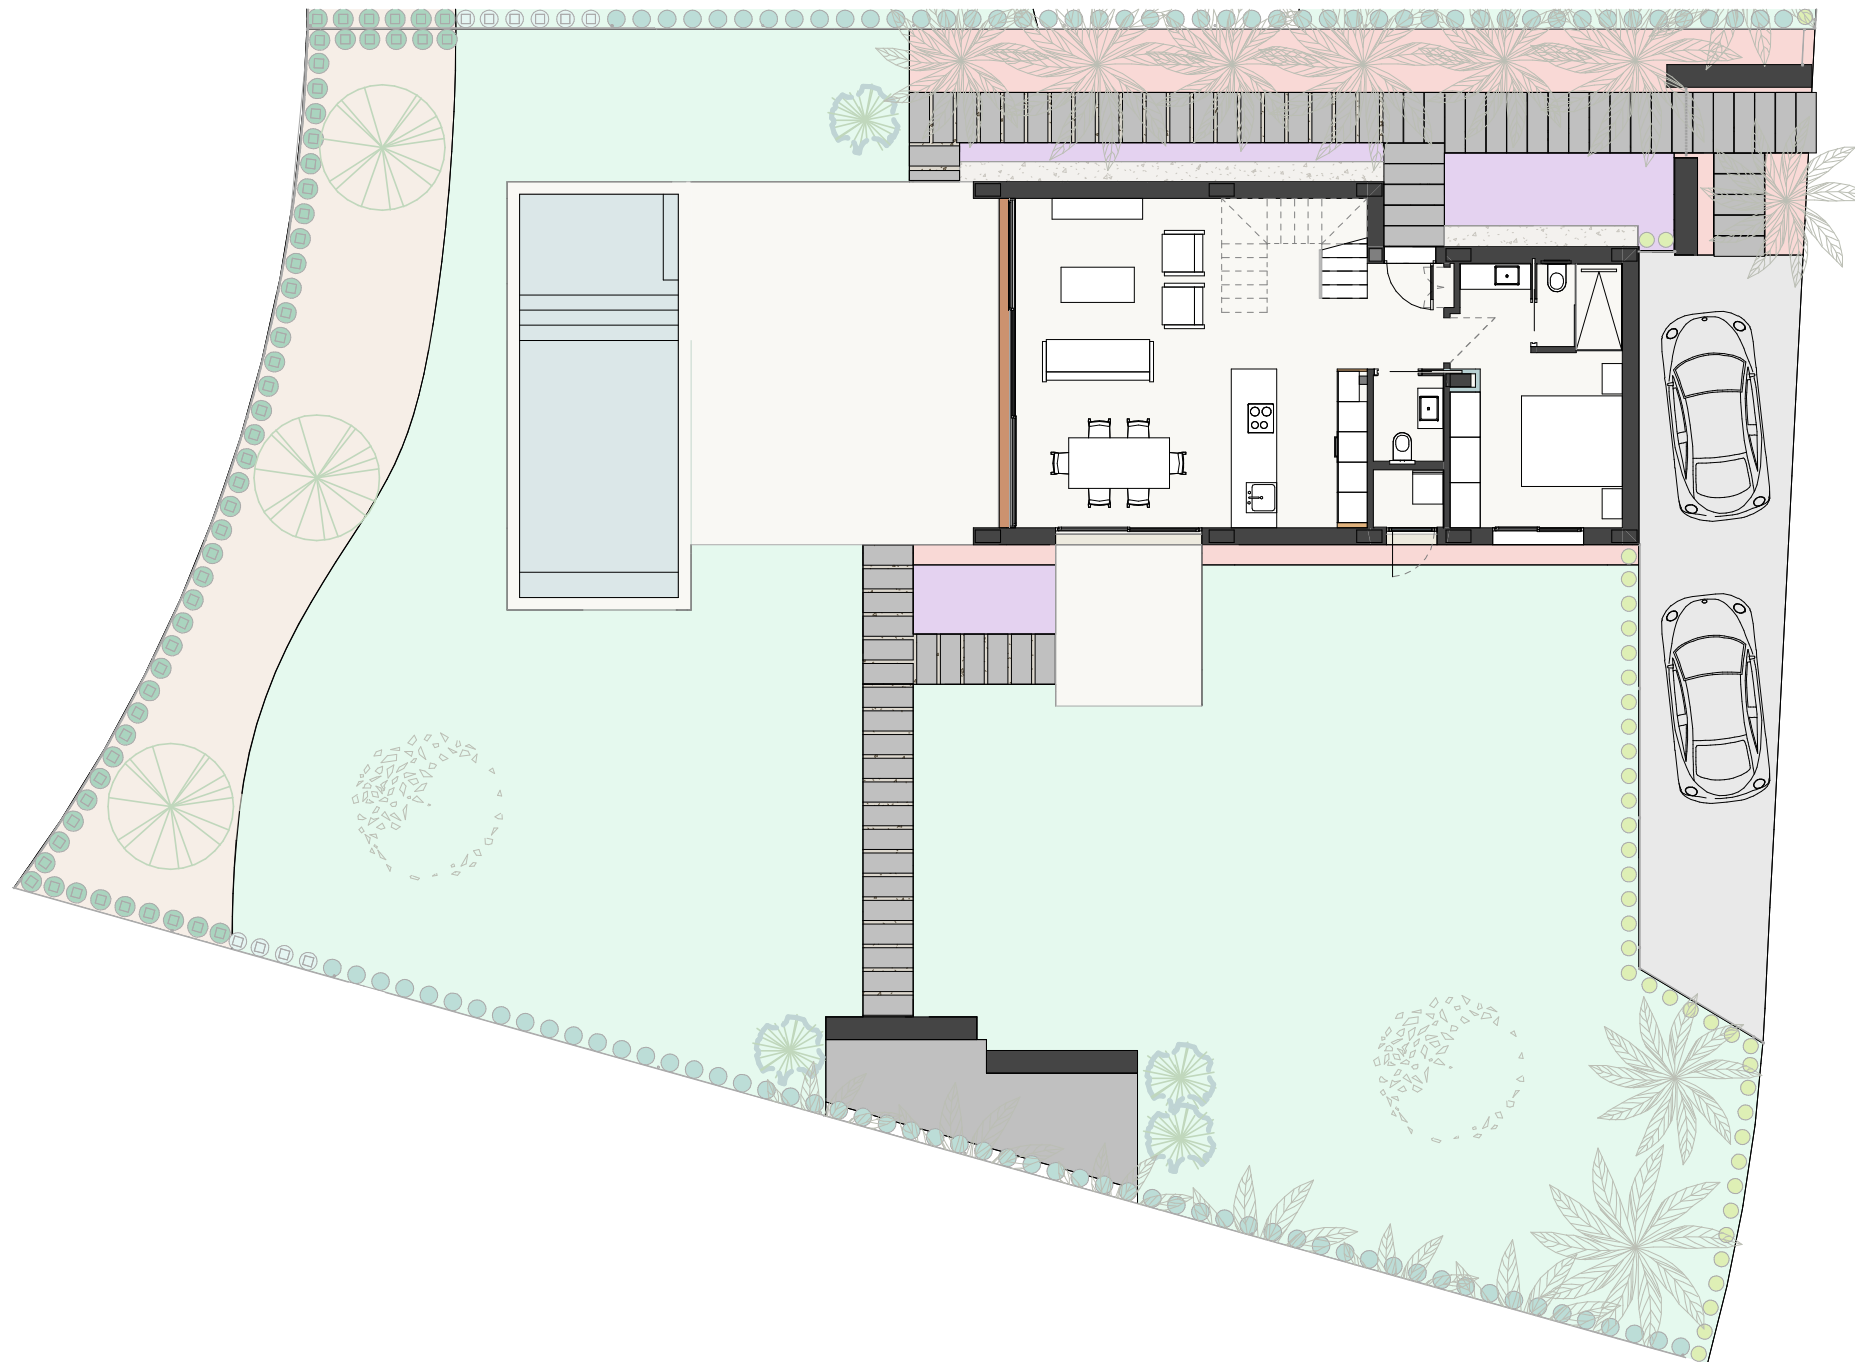

Superficie de Parcela	515,00 m ²
TIPO DE VIVIENDA	SP (Dcha)

LIMA COMMUNITY

PARCELA 1.09A

ESCALA: 1 : 150

Superficie de Parcela	486,00 m ²
TIPO DE VIVIENDA	SP (Izq)

LIMA COMMUNITY

PARCELA 1.09B

ESCALA: 1 : 150

Superficie de Parcela	708,00 m ²
TIPO DE VIVIENDA	S

LIMA COMMUNITY

PARCELA 1.10

ESCALA: 1 : 150

LIMA COMMUNITY

PARCELA 1.11

ESCALA: 1 : 150

Superficie de Parcela	712,00 m ²
TIPO DE VIVIENDA	S