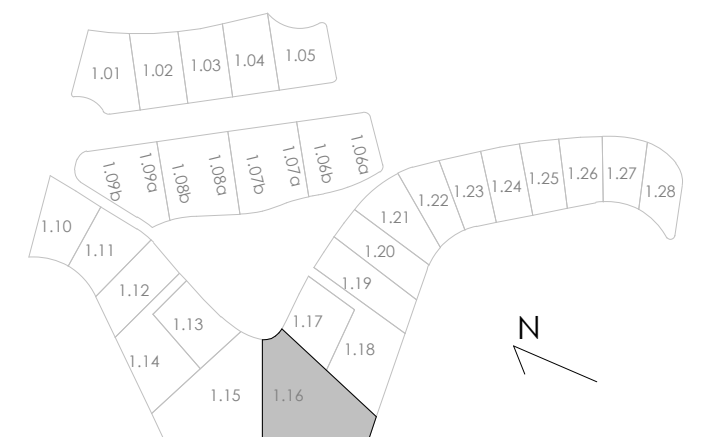

LIMA COMMUNITY

PARCELA 1.12

ESCALA: 1 : 150

Superficie de Parcela	701,00 m ²
TIPO DE VIVIENDA	M2'

LIMA COMMUNITY

PARCELA 1.13

ESCALA: 1 : 150

Superficie de Parcela	963,00 m ²
TIPO DE VIVIENDA	M2

LAS COLINAS
Golf & Country Club

LIMA COMMUNITY

PARCELA 1.14

ESCALA: 1/150

LAS COLINAS
Golf & Country Club

LIMA COMMUNITY

PARCELA 1.15

ESCALA: 1 : 200

Superficie de Parcela	1.544,00 m ²
TIPO DE VIVIENDA	L1

Superficie de Parcela	1.579,00 m ²
TIPO DE VIVIENDA	L2

LIMA COMMUNITY

PARCELA 1.16

ESCALA: 1 : 200

Superficie de Parcela	699,00 m ²
TIPO DE VIVIENDA	M3