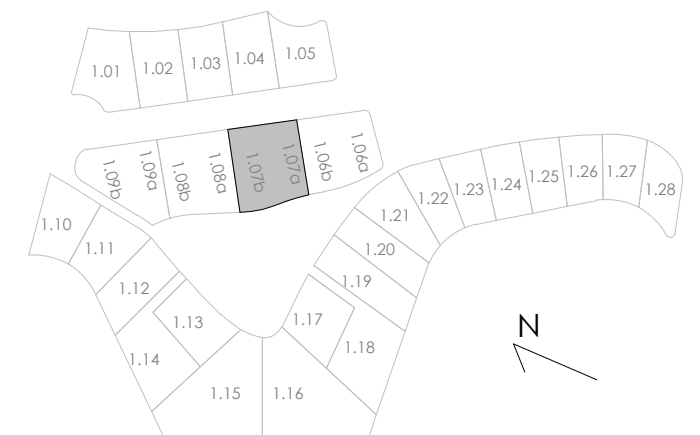

Superficie de Parcela	518,00 m ²
TIPO DE VIVIENDA	SP (Dcha)

LIMA COMMUNITY

PARCELA 1.06A

ESCALA: 1 : 150

Superficie de Parcela	530,00 m ²
TIPO DE VIVIENDA	SP (Izq)

LIMA COMMUNITY

PARCELA 06b

ESCALA: 1 : 150

Superficie de Parcela	516,00 m ²
TIPO DE VIVIENDA	SP (Dcha)

LIMA COMMUNITY

PARCELA 1.07A

ESCALA: 1 : 150

Superficie de Parcela	589,00 m ²
TIPO DE VIVIENDA	SP (Izq)

LIMA COMMUNITY

PARCELA 1.07B

ESCALA: 1 : 150

Superficie de Parcela	587,00 m ²
TIPO DE VIVIENDA	SP (Dcha)

LIMA COMMUNITY

PARCELA 1.08A

ESCALA: 1 : 150

Superficie de Parcela	526,00 m ²
TIPO DE VIVIENDA	SP (Izq)

LIMA COMMUNITY

PARCELA 1.08B

ESCALA: 1 : 150

Superficie de Parcela	515,00 m ²
TIPO DE VIVIENDA	SP (Dcha)

LIMA COMMUNITY

PARCELA 1.09A

ESCALA: 1 : 150

Superficie de Parcela	486,00 m ²
TIPO DE VIVIENDA	SP (Izq)

LIMA COMMUNITY

PARCELA 1.09B

ESCALA: 1 : 150