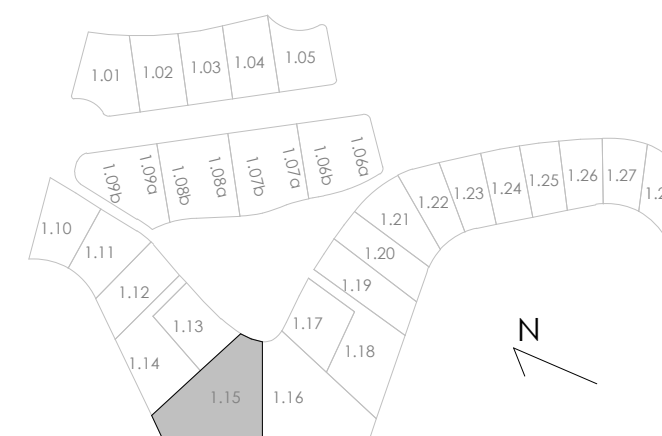

Planta baja

LIMA COMMUNITY

VIVIENDA MODELO L1

ESCALA: 1 : 75

Planta Dormitorios

SUPERFICIES CONSTRUIDAS	
Vivienda PB	140,00 m ²
Vivienda P1	150,00 m ²
TOTAL VIVIENDA	290,00 m²
Terrazas PB y P1	142,00 m ²

Planta baja

SUPERFICIES CONSTRUIDAS	
Vivienda PB	160,00 m ²
Vivienda P1	125,00 m ²
TOTAL VIVIENDA	285,00m²
Terrazas PB y P1	175,00 m ²

SUPERFICIES CONSTRUIDAS	
Vivienda PB	160,00 m ²
Vivienda P1	125,00 m ²
TOTAL VIVIENDA	285,00m²
Terrazas PB y P1	175,00 m ²