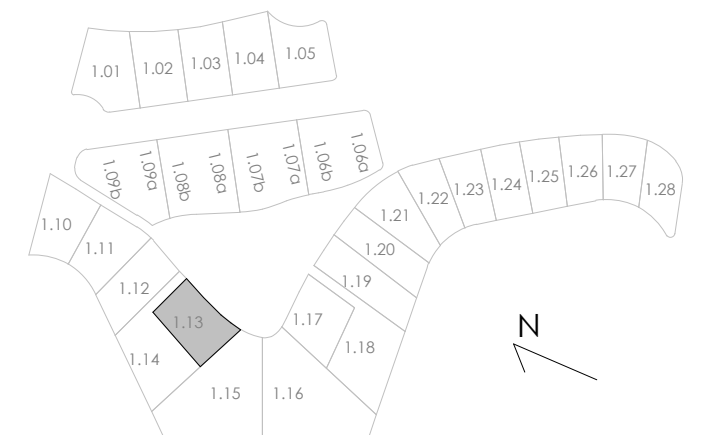

LIMA COMMUNITY

VIVIENDA MODELO M3

ESCALA: 1 : 75

Planta baja

SUPERFICIES CONSTRUIDAS	
TOTAL VIVIENDA PB	162,00 m ²
Terrazas PB y Piscina	181,00 m ²

LIMA COMMUNITY

VIVIENDA MODELO M2'

ESCALA: 1 : 75

Planta baja

SUPERFICIES CONSTRUIDAS

Vivienda PB	162,00 m ²
Vivienda Sótano	103,00 m ²
TOTAL VIVIENDA	265,00 m²
Terrazas PB y Piscina	150,00 m²

SUPERFICIES CONSTRUIDAS	
Vivienda PB	162,00 m ²
Vivienda Sótano	103,00 m ²
TOTAL VIVIENDA	265,00 m²
Terrazas PB y Piscina	150,00 m ²

LIMA COMMUNITY

VIVIENDA MODELO M2' CON SOTANO

ESCALA: 1 : 75

Planta baja

Planta Dormitorios

SUPERFICIES CONSTRUIDAS	
Vivienda PB	90,00 m ²
Vivienda P.Dormitorios	80,00 m ²
TOTAL VIVIENDA	170,00 m²
Terrazas PB y P-1	94,00 m ²