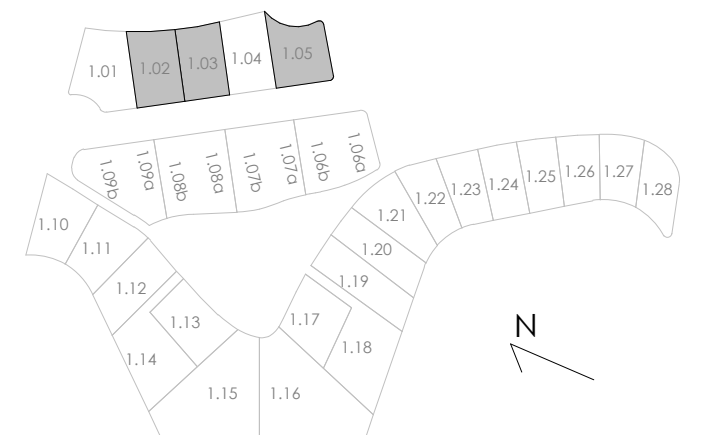

LIMA COMMUNITY

VIVIENDA MODELO M2' CON SOTANO

ESCALA: 1 : 75

Planta baja

Planta Dormitorios

SUPERFICIES CONSTRUIDAS	
Vivienda PB	90,00 m ²
Vivienda P.Dormitorios	80,00 m ²
TOTAL VIVIENDA	170,00 m²
Terrazas PB y P-1	94,00 m ²

Planta baja

Planta primera

SUPERFICIES CONSTRUIDAS	
Vivienda PB	95,00 m ²
Vivienda P1	50,00 m ²
TOTAL VIVIENDA	145,00 m²
Terrazas PB y P1	160,00 m ²

SUPERFICIES CONSTRUIDAS	
Vivienda PB	140,00 m ²
Vivienda P1	150,00 m ²
TOTAL VIVIENDA	290,00 m²
Terrazas PB y P1	142,00 m ²