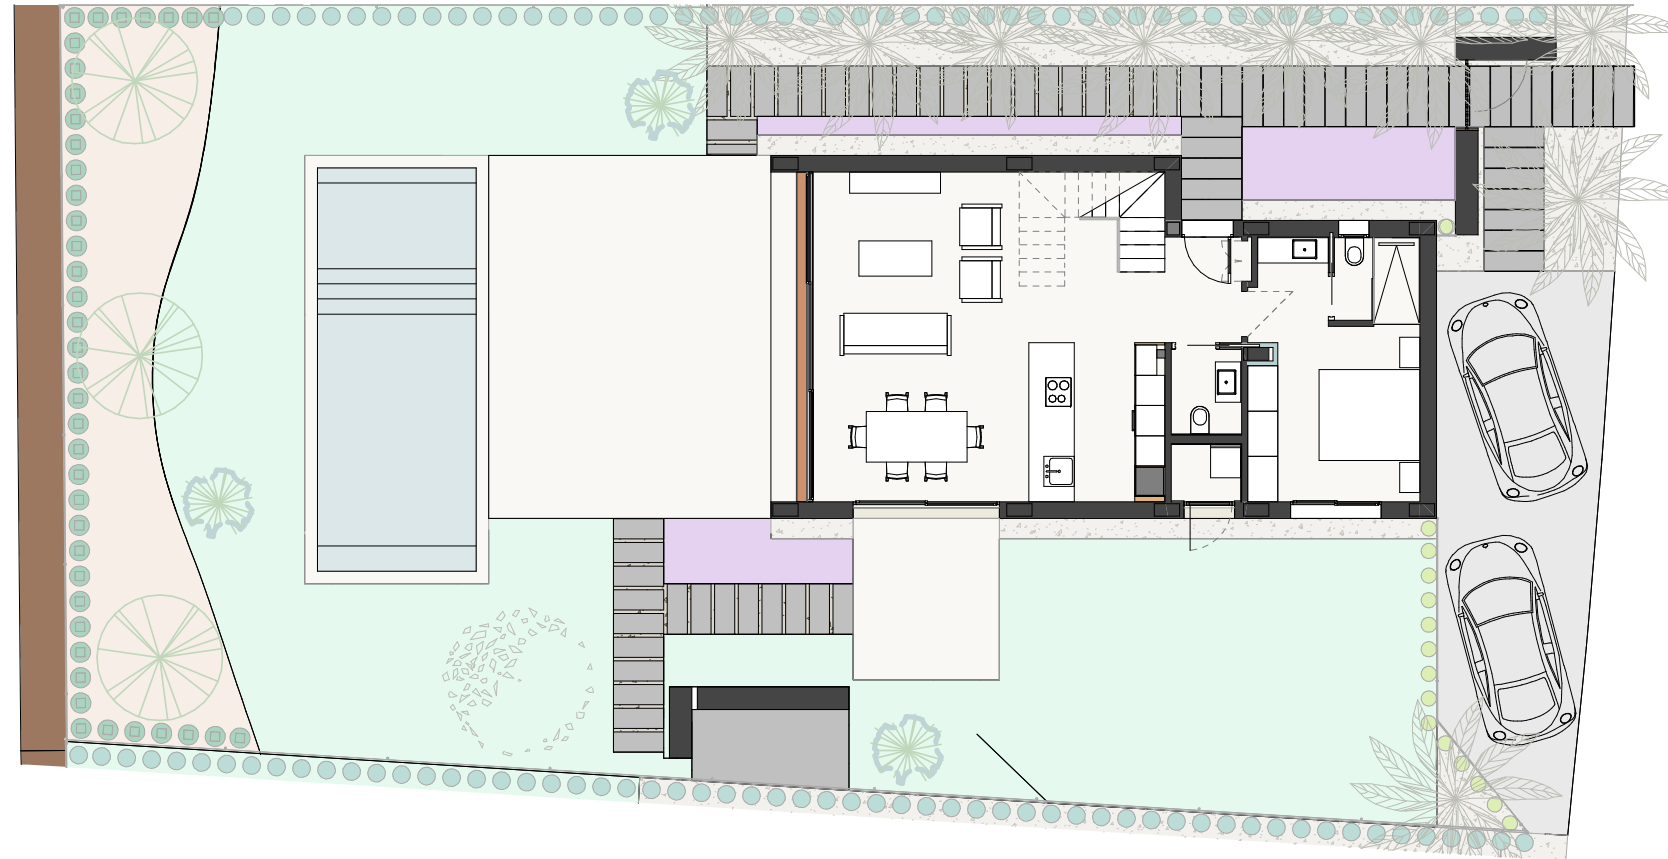

Superficie de Parcela	523,00 m²
TIPO DE VIVIENDA	S

LIMA COMMUNITY

PARCELA 1.25

ESCALA: 1 : 150