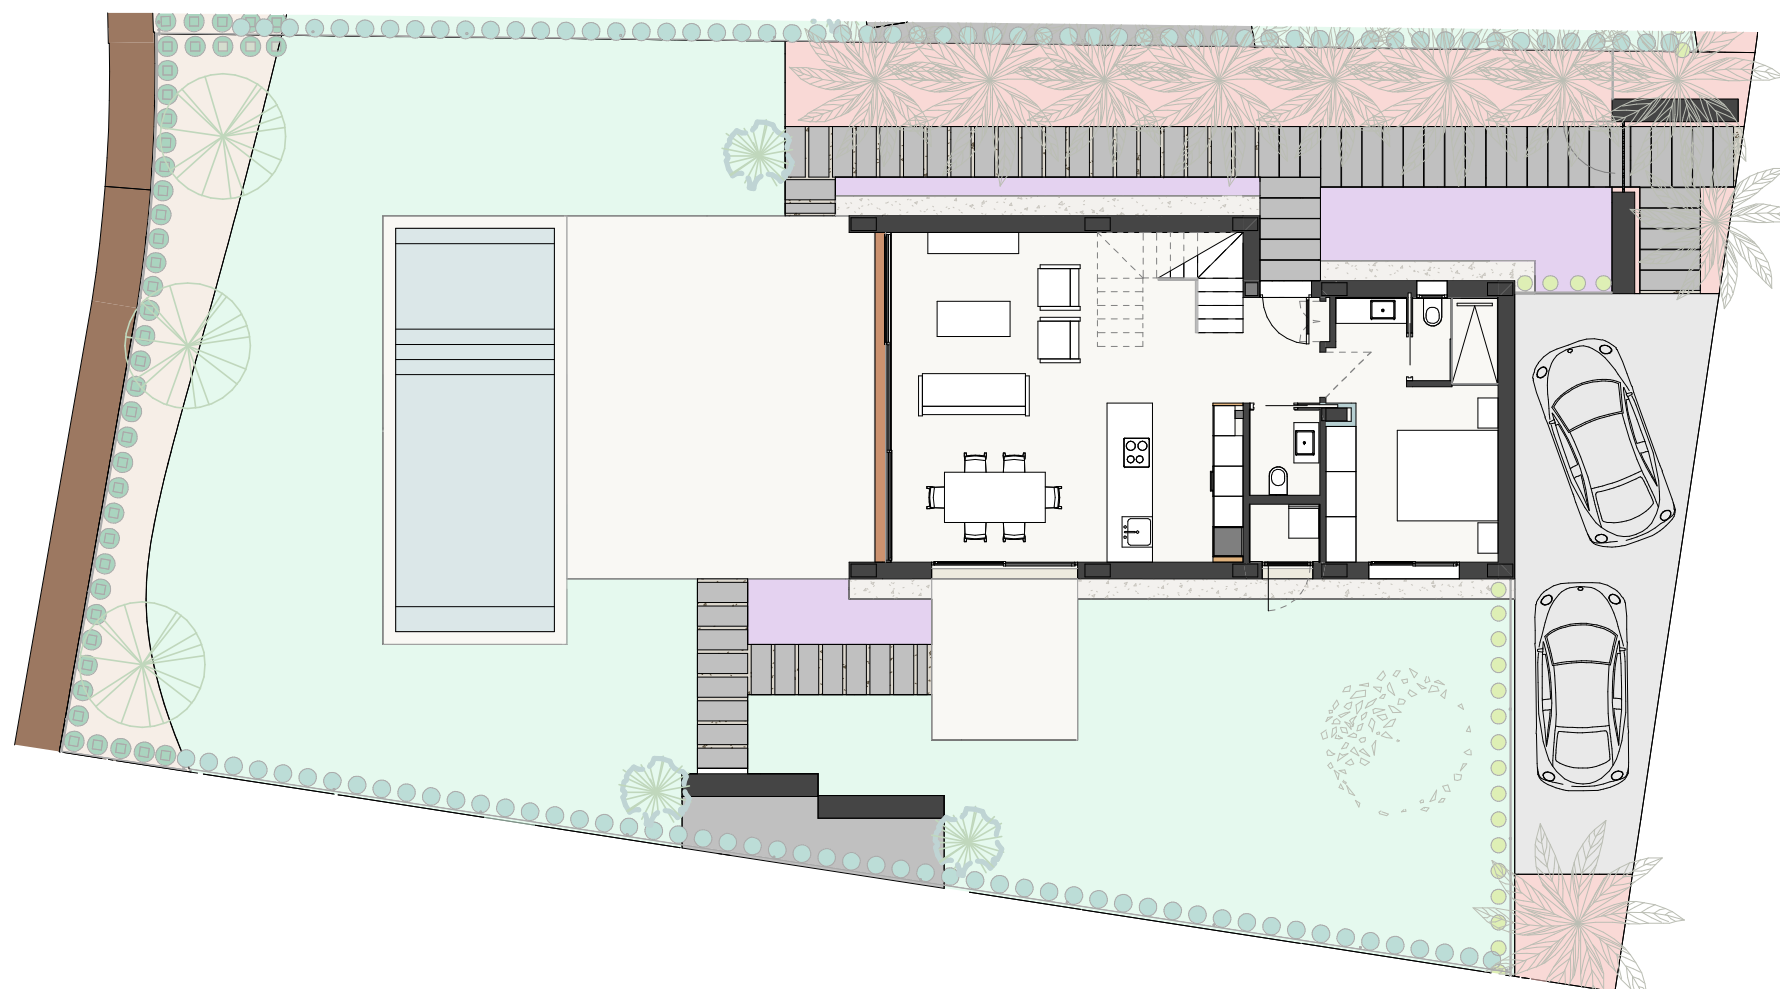

Superficie de Parcela	668,00 m ²
TIPO DE VIVIENDA	S

LIMA COMMUNITY

PARCELA 1.21

ESCALA: 1 : 150

Superficie de Parcela	558,00 m ²
TIPO DE VIVIENDA	S

LIMA COMMUNITY

PARCELA 1.22

ESCALA: 1 : 150

Superficie de Parcela	532,00 m ²
TIPO DE VIVIENDA	S

LAS COLINAS
Golf & Country Club

LIMA COMMUNITY

PARCELA 1.23

ESCALA: 1 : 150

Superficie de Parcela	540,00 m ²
TIPO DE VIVIENDA	S

LIMA COMMUNITY

PARCELA 1.24