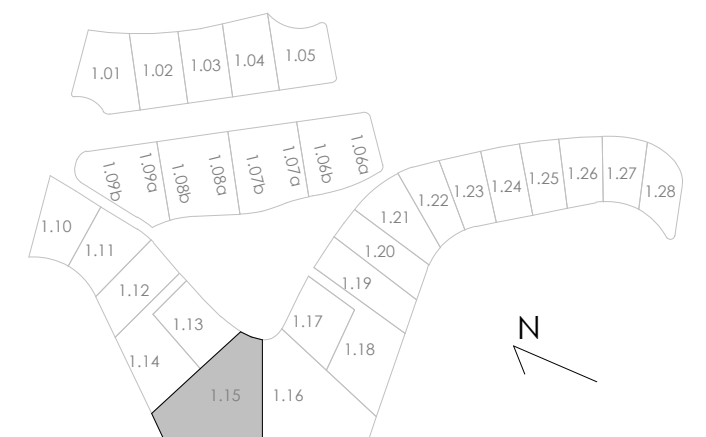

LIMA COMMUNITY

VIVIENDA MODELO M2' CON SOTANO

ESCALA: 1 : 75

Planta baja

Planta Dormitorios

SUPERFICIES CONSTRUIDAS	
Vivienda PB	90,00 m ²
Vivienda P.Dormitorios	80,00 m ²
TOTAL VIVIENDA	170,00 m²
Terrazas PB y P-1	94,00 m ²

Planta baja

Planta primera

SUPERFICIES CONSTRUIDAS	
Vivienda PB	95,00 m ²
Vivienda P1	50,00 m ²
TOTAL VIVIENDA	145,00 m²
Terrazas PB y P1	160,00 m ²

SUPERFICIES CONSTRUIDAS	
Vivienda PB	140,00 m ²
Vivienda P1	150,00 m ²
TOTAL VIVIENDA	290,00 m²
Terrazas PB y P1	142,00 m ²

Planta baja

LIMA COMMUNITY

VIVIENDA MODELO L1

ESCALA: 1 : 75

Planta Dormitorios

SUPERFICIES CONSTRUIDAS	
Vivienda PB	140,00 m ²
Vivienda P1	150,00 m ²
TOTAL VIVIENDA	290,00 m²
Terrazas PB y P1	142,00 m ²

Planta baja