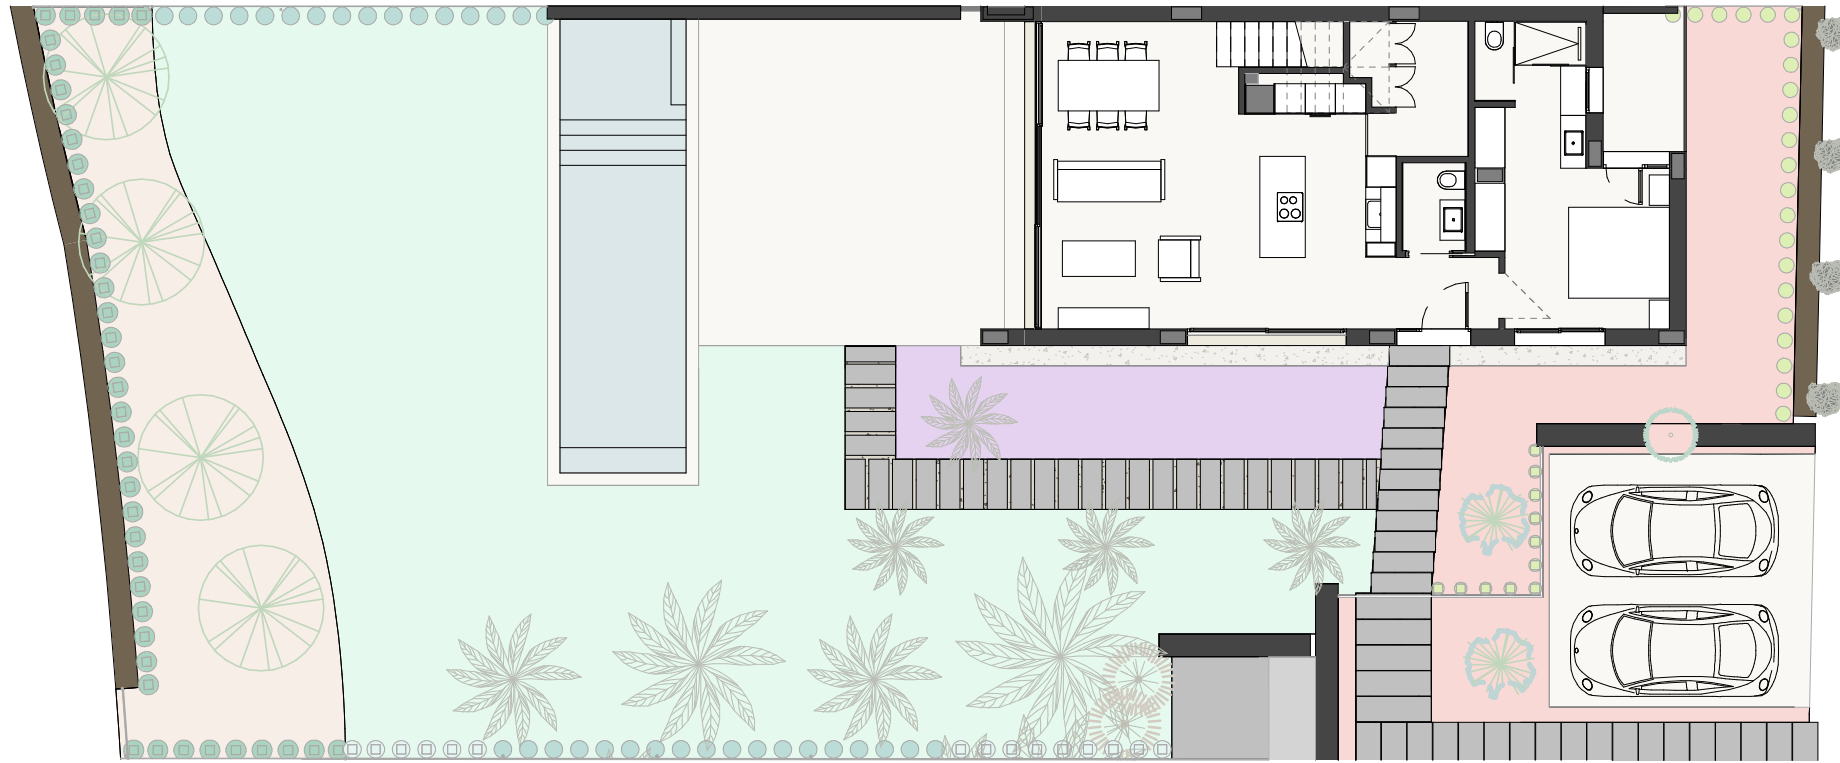

Superficie de Parcela	518,00 m ²
TIPO DE VIVIENDA	SP (Dcha)

LIMA COMMUNITY

PARCELA 1.06A

ESCALA: 1 : 150

Superficie de Parcela	530,00 m ²
TIPO DE VIVIENDA	SP (Izq)

LIMA COMMUNITY

PARCELA 06b

ESCALA: 1 : 150