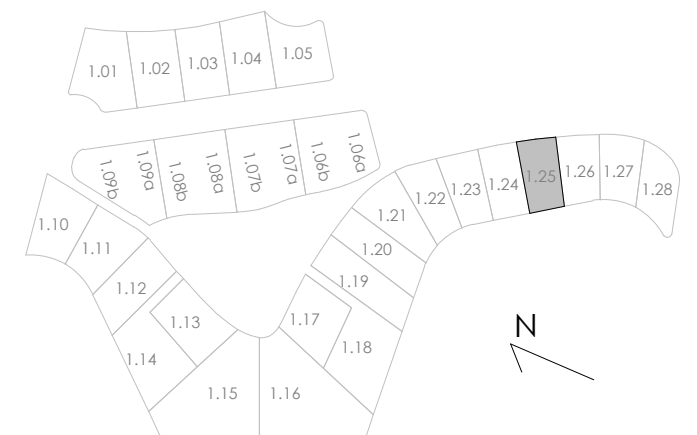

Superficie de Parcela	668,00 m ²
TIPO DE VIVIENDA	S

LIMA COMMUNITY

PARCELA 1.21

ESCALA: 1 : 150

Superficie de Parcela	558,00 m ²
TIPO DE VIVIENDA	S

LIMA COMMUNITY

PARCELA 1.22

ESCALA: 1 : 150

Superficie de Parcela	532,00 m ²
TIPO DE VIVIENDA	S

LAS COLINAS
Golf & Country Club

LIMA COMMUNITY

PARCELA 1.23

ESCALA: 1 : 150

Superficie de Parcela	540,00 m ²
TIPO DE VIVIENDA	S

LIMA COMMUNITY

PARCELA 1.24

ESCALA: 1 : 150

Superficie de Parcela	523,00 m ²
TIPO DE VIVIENDA	S

LIMA COMMUNITY

PARCELA 1.25

ESCALA: 1 : 150

Superficie de Parcela	523,00 m ²
TIPO DE VIVIENDA	S

LIMA COMMUNITY

PARCELA 1.26