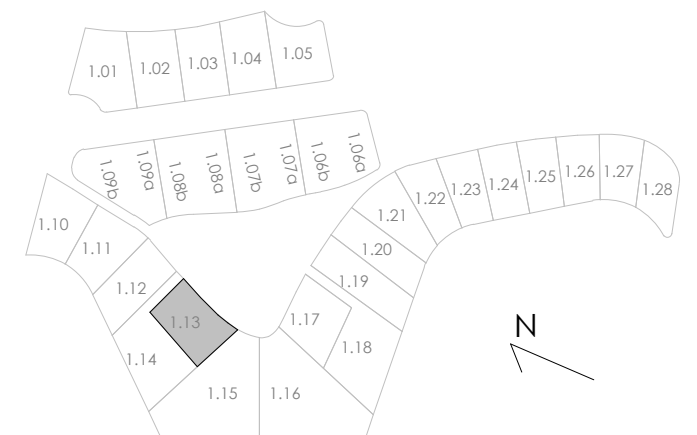

LIMA COMMUNITY

VIVIENDA MODELO M3

ESCALA: 1 : 75

Planta baja

SUPERFICIES CONSTRUIDAS	
TOTAL VIVIENDA PB	162,00 m ²
Terrazas PB y Piscina	181,00 m ²

LIMA COMMUNITY

VIVIENDA MODELO M2'

ESCALA: 1 : 75

Planta baja

SUPERFICIES CONSTRUIDAS

Vivienda PB	162,00 m ²
Vivienda Sótano	103,00 m ²
TOTAL VIVIENDA	265,00 m²
Terrazas PB y Piscina	150,00 m²

SUPERFICIES CONSTRUIDAS	
Vivienda PB	162,00 m ²
Vivienda Sótano	103,00 m ²
TOTAL VIVIENDA	265,00 m²
Terrazas PB y Piscina	150,00 m ²