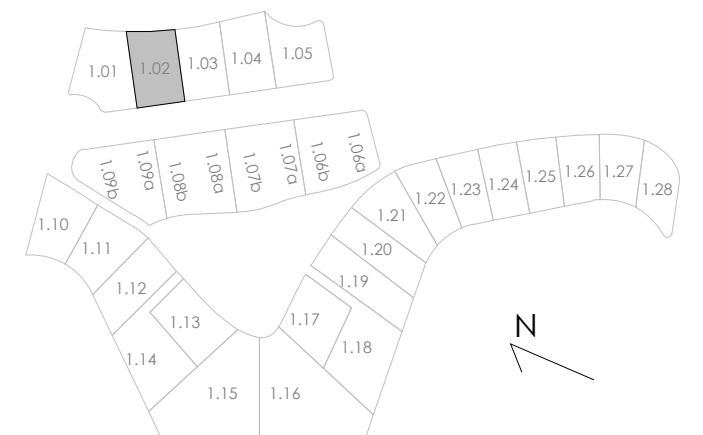

Superficie de Parcela	813,00 m ²
TIPO DE VIVIENDA	M1.1

LIMA COMMUNITY

PARCELA 1.01

ESCALA: 1 : 150

Superficie de Parcela	697,00 m ²
TIPO DE VIVIENDA	M1

LIMA COMMUNITY

PARCELA 1.02

ESCALA: 1 : 150

Superficie de Parcela	634,00 m ²
TIPO DE VIVIENDA	M1

LIMA COMMUNITY

PARCELA 1.03

ESCALA: 1 : 150

Superficie de Parcela	690,00 m ²
TIPO DE VIVIENDA	M1

LIMA COMMUNITY

PARCELA 1.05

ESCALA: 1 : 150

Superficie de Parcela	518,00 m ²
TIPO DE VIVIENDA	SP (Dcha)

LIMA COMMUNITY

PARCELA 1.06A

ESCALA: 1 : 150

Superficie de Parcela	530,00 m ²
TIPO DE VIVIENDA	SP (Izq)

LIMA COMMUNITY

PARCELA 06b

ESCALA: 1 : 150

Superficie de Parcela	516,00 m ²
TIPO DE VIVIENDA	SP (Dcha)

LIMA COMMUNITY

PARCELA 1.07A

ESCALA: 1 : 150

Superficie de Parcela	589,00 m ²
TIPO DE VIVIENDA	SP (Izq)

LIMA COMMUNITY

PARCELA 1.07B

ESCALA: 1 : 150