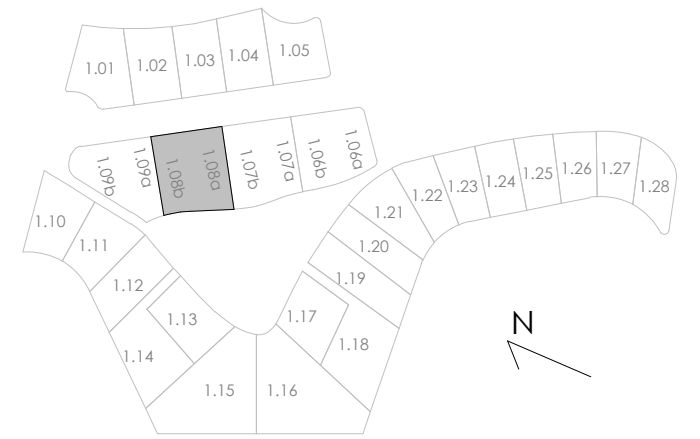

Superficie de Parcela	516,00 m ²
TIPO DE VIVIENDA	SP (Dcha)

LIMA COMMUNITY

PARCELA 1.07A

ESCALA: 1 : 150

Superficie de Parcela	589,00 m ²
TIPO DE VIVIENDA	SP (Izq)

LIMA COMMUNITY

PARCELA 1.07B

ESCALA: 1 : 150

Superficie de Parcela	587,00 m ²
TIPO DE VIVIENDA	SP (Dcha)

LIMA COMMUNITY

PARCELA 1.08A

ESCALA: 1 : 150

Superficie de Parcela	526,00 m ²
TIPO DE VIVIENDA	SP (Izq)

LIMA COMMUNITY

PARCELA 1.08B

ESCALA: 1 : 150

Superficie de Parcela	515,00 m ²
TIPO DE VIVIENDA	SP (Dcha)

LIMA COMMUNITY

PARCELA 1.09A

ESCALA: 1 : 150

Superficie de Parcela	486,00 m ²
TIPO DE VIVIENDA	SP (Izq)

LIMA COMMUNITY

PARCELA 1.09B

ESCALA: 1 : 150

Superficie de Parcela	708,00 m ²
TIPO DE VIVIENDA	S

LIMA COMMUNITY

PARCELA 1.10

ESCALA: 1 : 150

LIMA COMMUNITY

PARCELA 1.11

ESCALA: 1 : 150

Superficie de Parcela	712,00 m ²
TIPO DE VIVIENDA	S