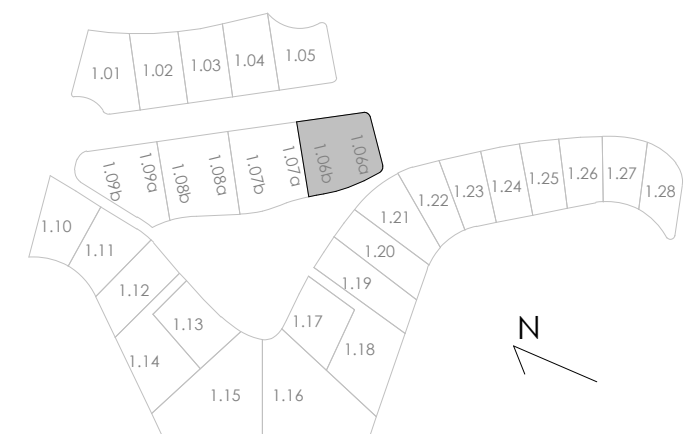

Superficie de Parcela	634,00 m ²
TIPO DE VIVIENDA	M1

LIMA COMMUNITY

PARCELA 1.03

ESCALA: 1 : 150

Superficie de Parcela	690,00 m ²
TIPO DE VIVIENDA	M1

LIMA COMMUNITY

PARCELA 1.05

ESCALA: 1 : 150

Superficie de Parcela	518,00 m ²
TIPO DE VIVIENDA	SP (Dcha)

LIMA COMMUNITY

PARCELA 1.06A

ESCALA: 1 : 150

Superficie de Parcela	530,00 m ²
TIPO DE VIVIENDA	SP (Izq)

LIMA COMMUNITY

PARCELA 06b

ESCALA: 1 : 150

Superficie de Parcela	516,00 m ²
TIPO DE VIVIENDA	SP (Dcha)

LIMA COMMUNITY

PARCELA 1.07A

ESCALA: 1 : 150

Superficie de Parcela	589,00 m ²
TIPO DE VIVIENDA	SP (Izq)

LIMA COMMUNITY

PARCELA 1.07B

ESCALA: 1 : 150

Superficie de Parcela	587,00 m ²
TIPO DE VIVIENDA	SP (Dcha)

LIMA COMMUNITY

PARCELA 1.08A

ESCALA: 1 : 150

Superficie de Parcela	526,00 m ²
TIPO DE VIVIENDA	SP (Izq)

LIMA COMMUNITY

PARCELA 1.08B

ESCALA: 1 : 150