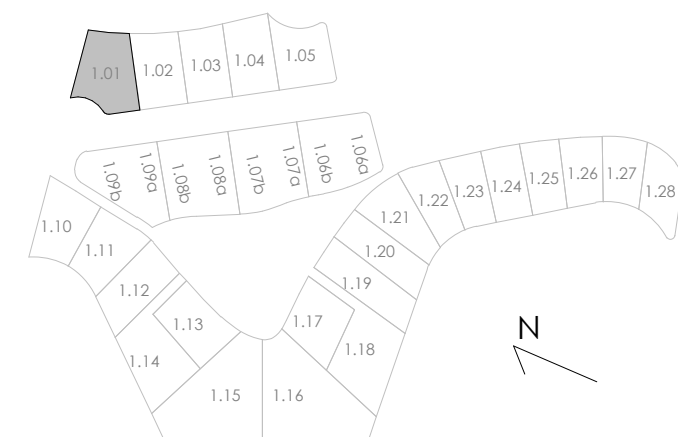

Superficie de Parcela	813,00 m ²
TIPO DE VIVIENDA	M1.1

LIMA COMMUNITY

PARCELA 1.01

ESCALA: 1 : 150

Superficie de Parcela	697,00 m ²
TIPO DE VIVIENDA	M1

LIMA COMMUNITY

PARCELA 1.02

ESCALA: 1 : 150

Superficie de Parcela	634,00 m ²
TIPO DE VIVIENDA	M1

LIMA COMMUNITY

PARCELA 1.03

ESCALA: 1 : 150

Superficie de Parcela	690,00 m ²
TIPO DE VIVIENDA	M1

LIMA COMMUNITY

PARCELA 1.05

ESCALA: 1 : 150

Superficie de Parcela	518,00 m ²
TIPO DE VIVIENDA	SP (Dcha)

LIMA COMMUNITY

PARCELA 1.06A

ESCALA: 1 : 150

Superficie de Parcela	530,00 m ²
TIPO DE VIVIENDA	SP (Izq)

LIMA COMMUNITY

PARCELA 06b

ESCALA: 1 : 150

Superficie de Parcela	516,00 m ²
TIPO DE VIVIENDA	SP (Dcha)

LIMA COMMUNITY

PARCELA 1.07A

ESCALA: 1 : 150

Superficie de Parcela	589,00 m ²
TIPO DE VIVIENDA	SP (Izq)

LIMA COMMUNITY

PARCELA 1.07B

ESCALA: 1 : 150