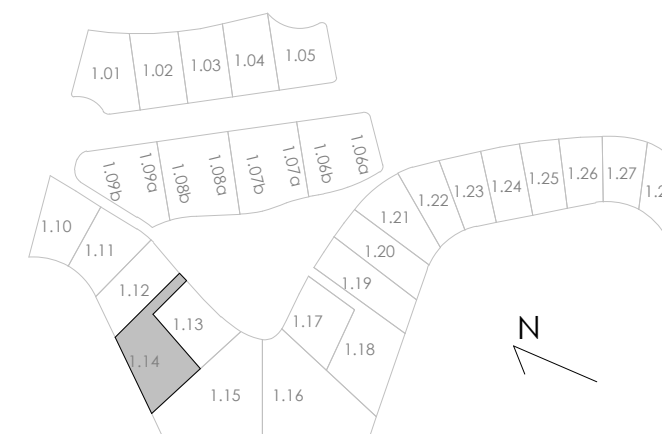

LIMA COMMUNITY

VIVIENDA MODELO M3

ESCALA: 1 : 75

Planta baja

SUPERFICIES CONSTRUIDAS	
TOTAL VIVIENDA PB	162,00 m ²
Terrazas PB y Piscina	181,00 m ²

LIMA COMMUNITY

VIVIENDA MODELO M2'

ESCALA: 1 : 75

Planta baja

SUPERFICIES CONSTRUIDAS

Vivienda PB	162,00 m ²
Vivienda Sótano	103,00 m ²
TOTAL VIVIENDA	265,00 m²
Terrazas PB y Piscina	150,00 m²

SUPERFICIES CONSTRUIDAS	
Vivienda PB	162,00 m ²
Vivienda Sótano	103,00 m ²
TOTAL VIVIENDA	265,00 m²
Terrazas PB y Piscina	150,00 m ²