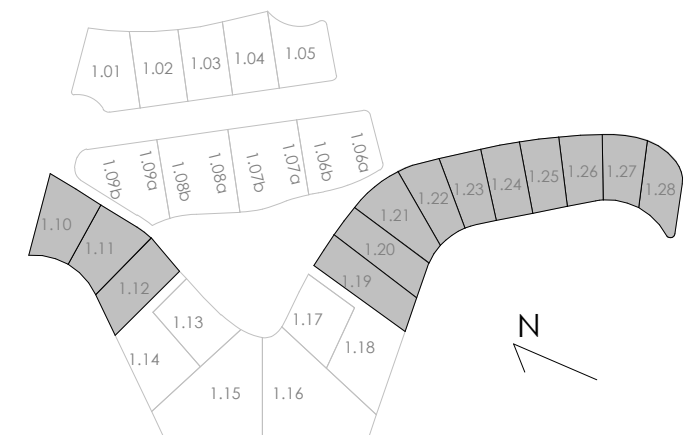

ESCALA: 1 : 150

Superficie de Parcela	524,00 m ²
TIPO DE VIVIENDA	S

LIMA COMMUNITY

PARCELAS 1.27

ESCALA: 1 : 150

Superficie de Parcela	543,00 m ²
TIPO DE VIVIENDA	S

LIMA COMMUNITY

PARCELA 1.28

ESCALA: 1 : 150

Planta baja

Planta primera

SUPERFICIES CONSTRUIDAS	
Vivienda PB	84,00 m ²
Vivienda P1	45,00 m ²
TOTAL VIVIENDA	129,00 m²
Terrazas PB y P1	74,00 m ²

Planta baja

Planta primera

SUPERFICIES CONSTRUIDAS	
Vivienda PB	83,00 m ²
Vivienda P1	44,00 m ²
TOTAL VIVIENDA	127,00 m²
Terrazas PB y P1	62,00 m ²

Planta baja

Planta primera

SUPERFICIES CONSTRUIDAS	
Vivienda PB	83,00 m ²
Vivienda P1	44,00 m ²
TOTAL VIVIENDA	127,00 m²
Terrazas PB y P1	62,00 m ²

LIMA COMMUNITY

VIVIENDA MODELO SP (IZQ)

ESCALA: 1 : 75

Planta baja