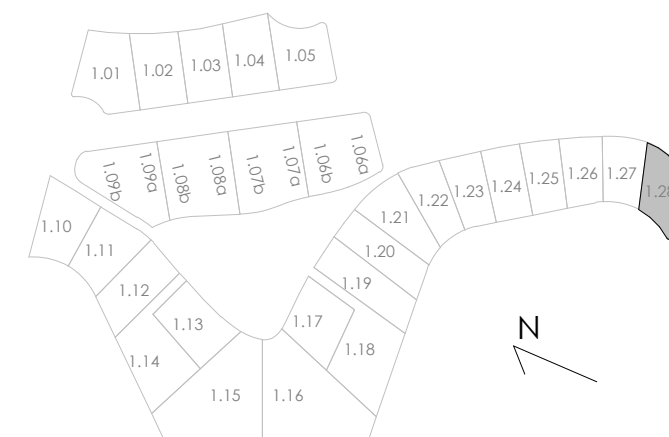

ESCALA: 1 : 150

Superficie de Parcela	523,00 m ²
TIPO DE VIVIENDA	S

LIMA COMMUNITY

PARCELA 1.25

ESCALA: 1 : 150

Superficie de Parcela	523,00 m ²
TIPO DE VIVIENDA	S

LIMA COMMUNITY

PARCELA 1.26

ESCALA: 1 : 150

Superficie de Parcela	524,00 m ²
TIPO DE VIVIENDA	S

LIMA COMMUNITY

PARCELAS 1.27

ESCALA: 1 : 150

Superficie de Parcela	543,00 m ²
TIPO DE VIVIENDA	S

LIMA COMMUNITY

PARCELA 1.28

ESCALA: 1 : 150

Planta baja

Planta primera

SUPERFICIES CONSTRUIDAS	
Vivienda PB	84,00 m ²
Vivienda P1	45,00 m ²
TOTAL VIVIENDA	129,00 m²
Terrazas PB y P1	74,00 m ²

Planta baja

Planta primera

SUPERFICIES CONSTRUIDAS	
Vivienda PB	83,00 m ²
Vivienda P1	44,00 m ²
TOTAL VIVIENDA	127,00 m²
Terrazas PB y P1	62,00 m ²