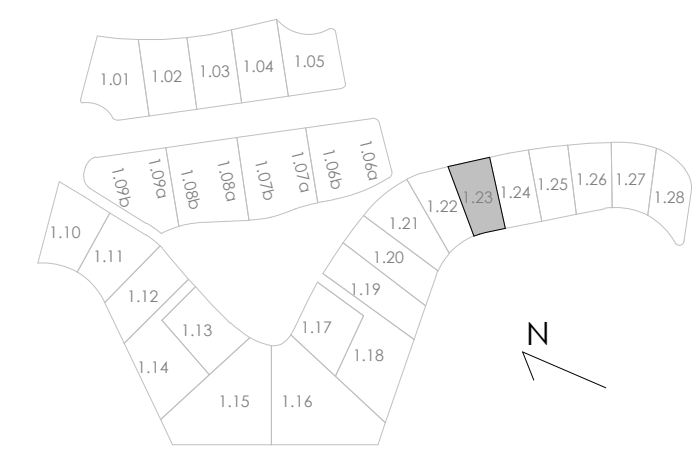

Superficie de Parcela	743,00 m ²
TIPO DE VIVIENDA	S

LIMA COMMUNITY

PARCELA 1.19

ESCALA: 1 : 150

Superficie de Parcela	685,00 m ²
TIPO DE VIVIENDA	S

LIMA COMMUNITY

PARCELA 1.20

ESCALA: 1 : 150

Superficie de Parcela	668,00 m ²
TIPO DE VIVIENDA	S

LIMA COMMUNITY

PARCELA 1.21

ESCALA: 1 : 150

Superficie de Parcela	558,00 m ²
TIPO DE VIVIENDA	S

LIMA COMMUNITY

PARCELA 1.22

ESCALA: 1 : 150

Superficie de Parcela	532,00 m ²
TIPO DE VIVIENDA	S

LAS COLINAS
Golf & Country Club

LIMA COMMUNITY

PARCELA 1.23

ESCALA: 1 : 150

Superficie de Parcela	540,00 m ²
TIPO DE VIVIENDA	S

LIMA COMMUNITY

PARCELA 1.24