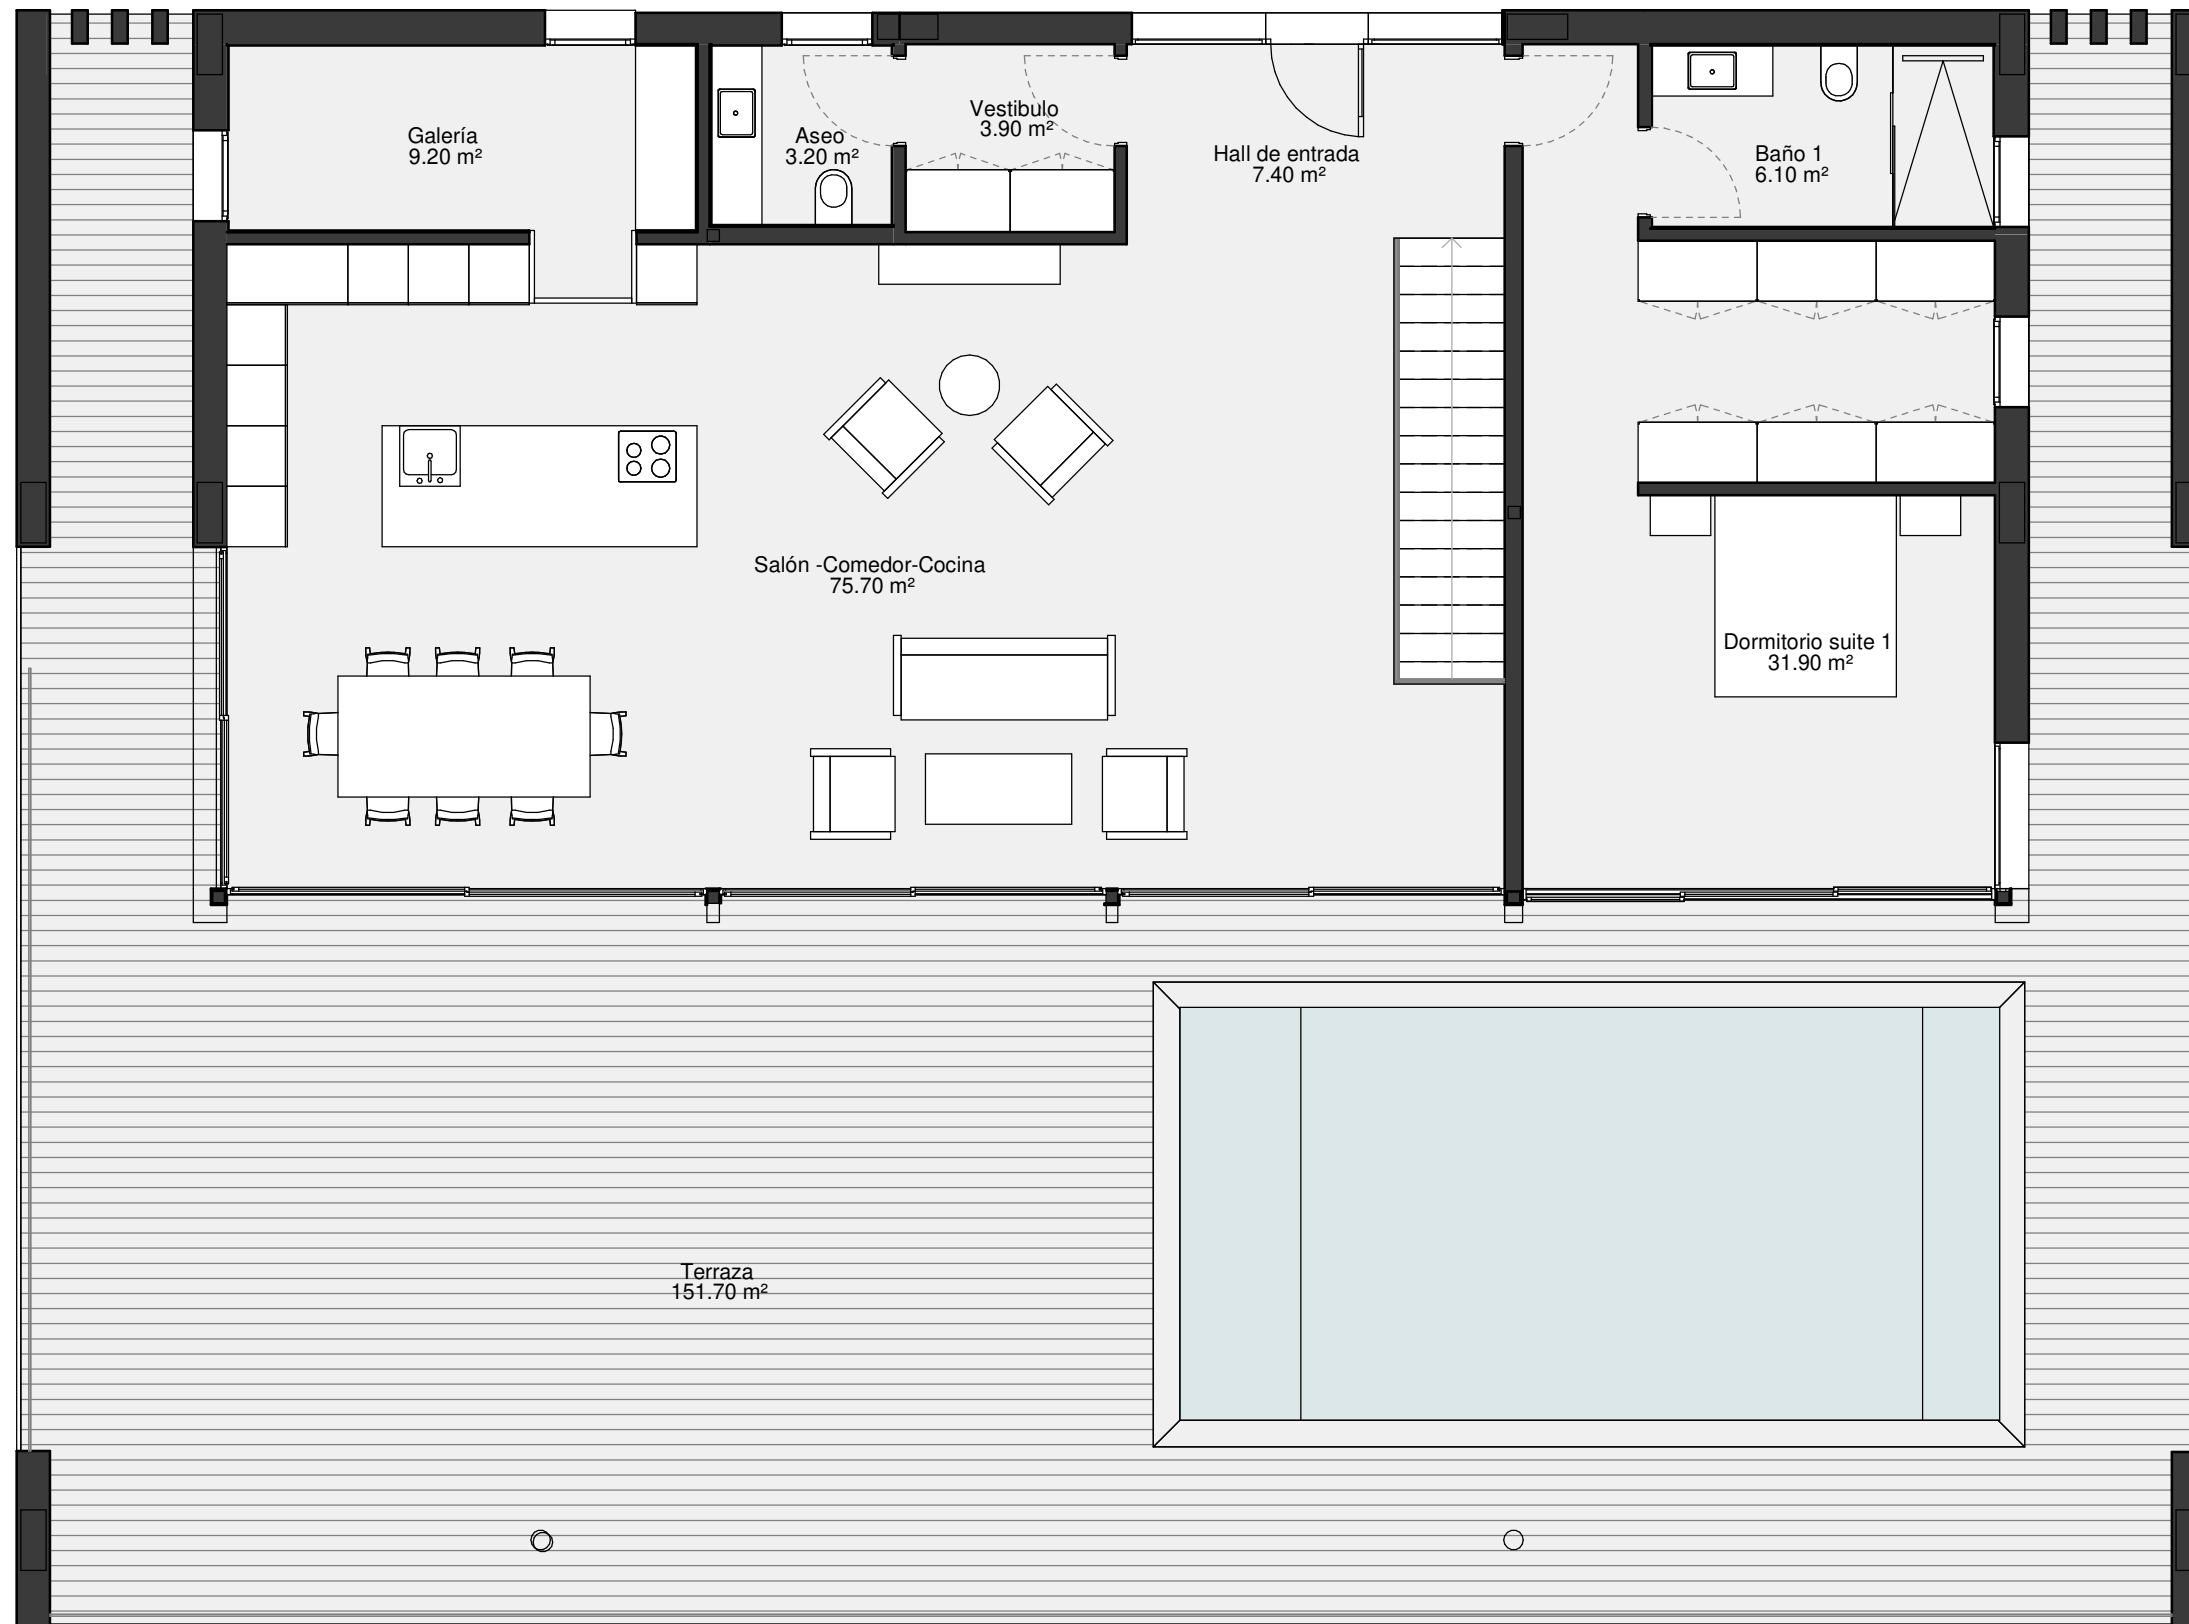

Planta baja

LIMA COMMUNITY

VIVIENDA MODELO L1

ESCALA: 1 : 75

Planta Dormitorios

SUPERFICIES CONSTRUIDAS	
Vivienda PB	140,00 m ²
Vivienda P1	150,00 m ²
TOTAL VIVIENDA	290,00 m²
Terrazas PB y P1	142,00 m ²

Planta baja

Planta Dormitorios