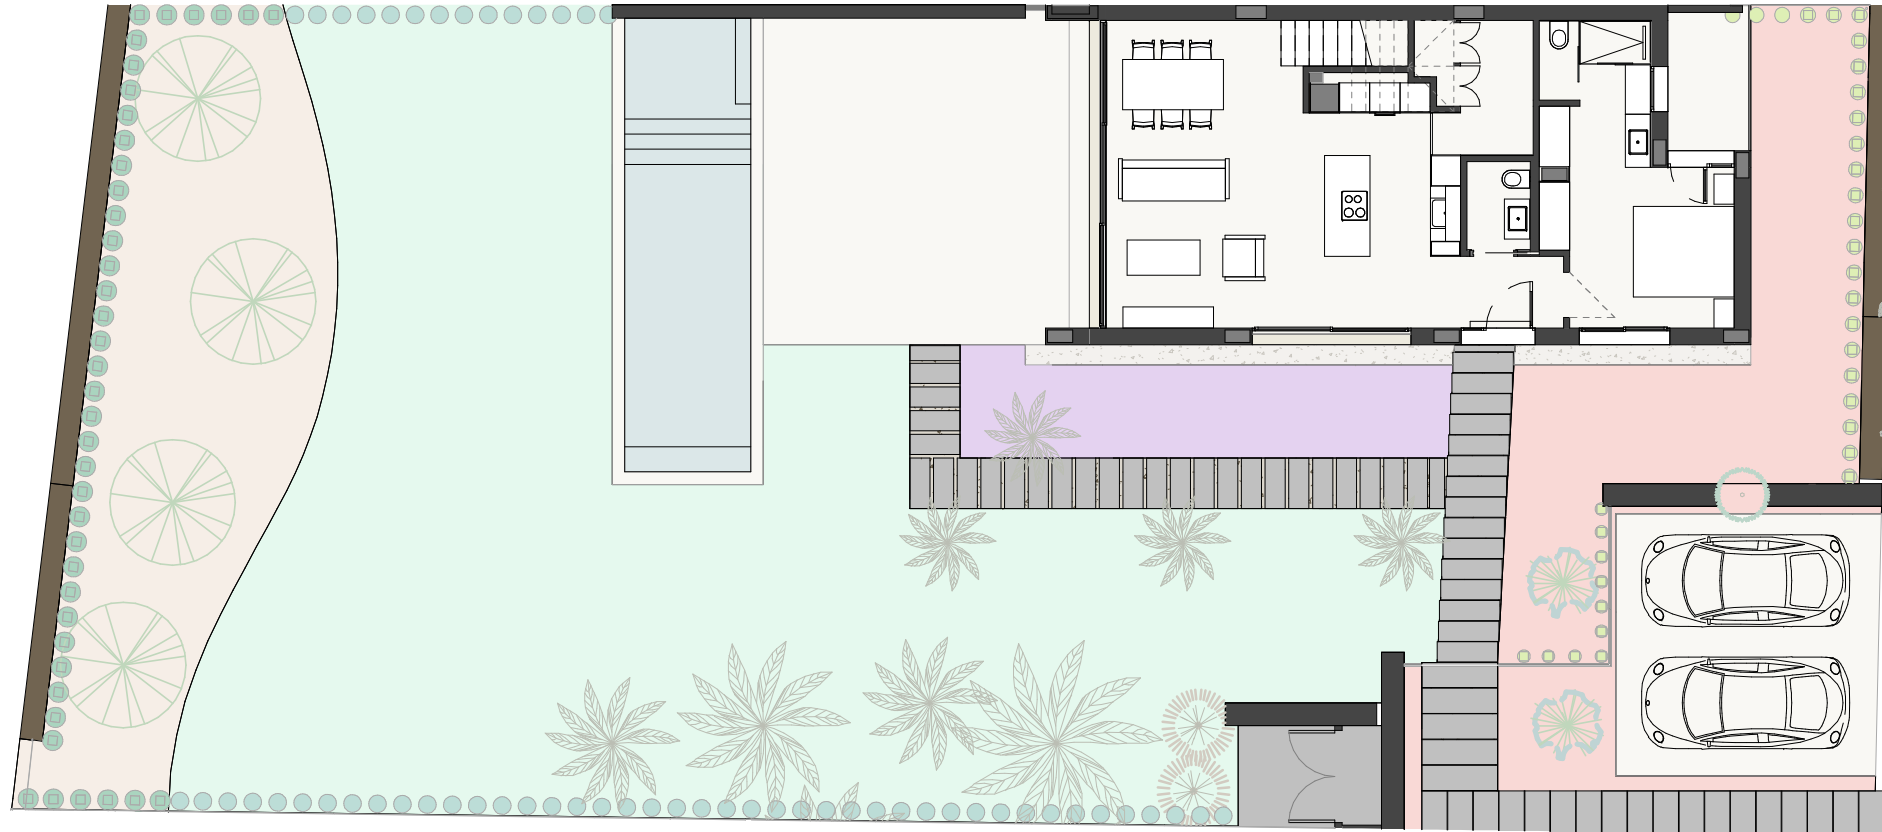

Superficie de Parcela	516,00 m ²
TIPO DE VIVIENDA	SP (Dcha)

LIMA COMMUNITY

PARCELA 1.07A

ESCALA: 1 : 150

Superficie de Parcela	589,00 m ²
TIPO DE VIVIENDA	SP (Izq)

LIMA COMMUNITY

PARCELA 1.07B

ESCALA: 1 : 150