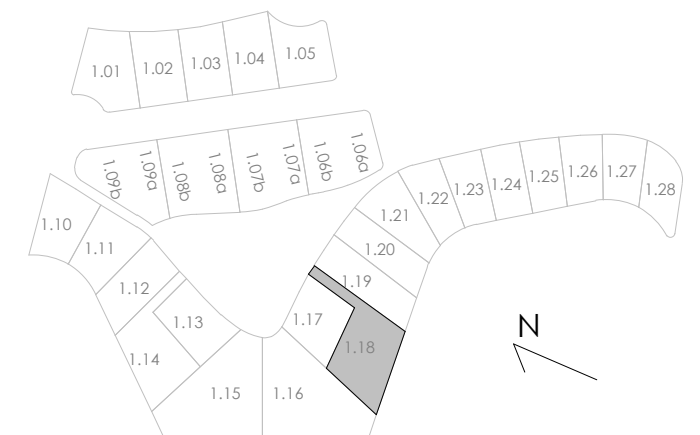

ESCALA: 1 : 150

Planta baja

Planta primera

SUPERFICIES CONSTRUIDAS	
Vivienda PB	84,00 m ²
Vivienda P1	45,00 m ²
TOTAL VIVIENDA	129,00 m²
Terrazas PB y P1	74,00 m ²

Planta baja

Planta primera

SUPERFICIES CONSTRUIDAS	
Vivienda PB	83,00 m ²
Vivienda P1	44,00 m ²
TOTAL VIVIENDA	127,00 m²
Terrazas PB y P1	62,00 m ²

Planta baja

Planta primera

SUPERFICIES CONSTRUIDAS	
Vivienda PB	83,00 m ²
Vivienda P1	44,00 m ²
TOTAL VIVIENDA	127,00 m²
Terrazas PB y P1	62,00 m ²

LIMA COMMUNITY

VIVIENDA MODELO SP (IZQ)

ESCALA: 1 : 75

Planta baja

SUPERFICIES CONSTRUIDAS	
TOTAL VIVIENDA PB	162,00 m ²
Terrazas PB y Piscina	181,00 m ²

Planta baja

Planta primera

SUPERFICIES CONSTRUIDAS	
Vivienda PB	98,00 m ²
Vivienda P1	52,00 m ²
TOTAL VIVIENDA	150,00 m²
Terrazas PB y P1	188,00 m ²