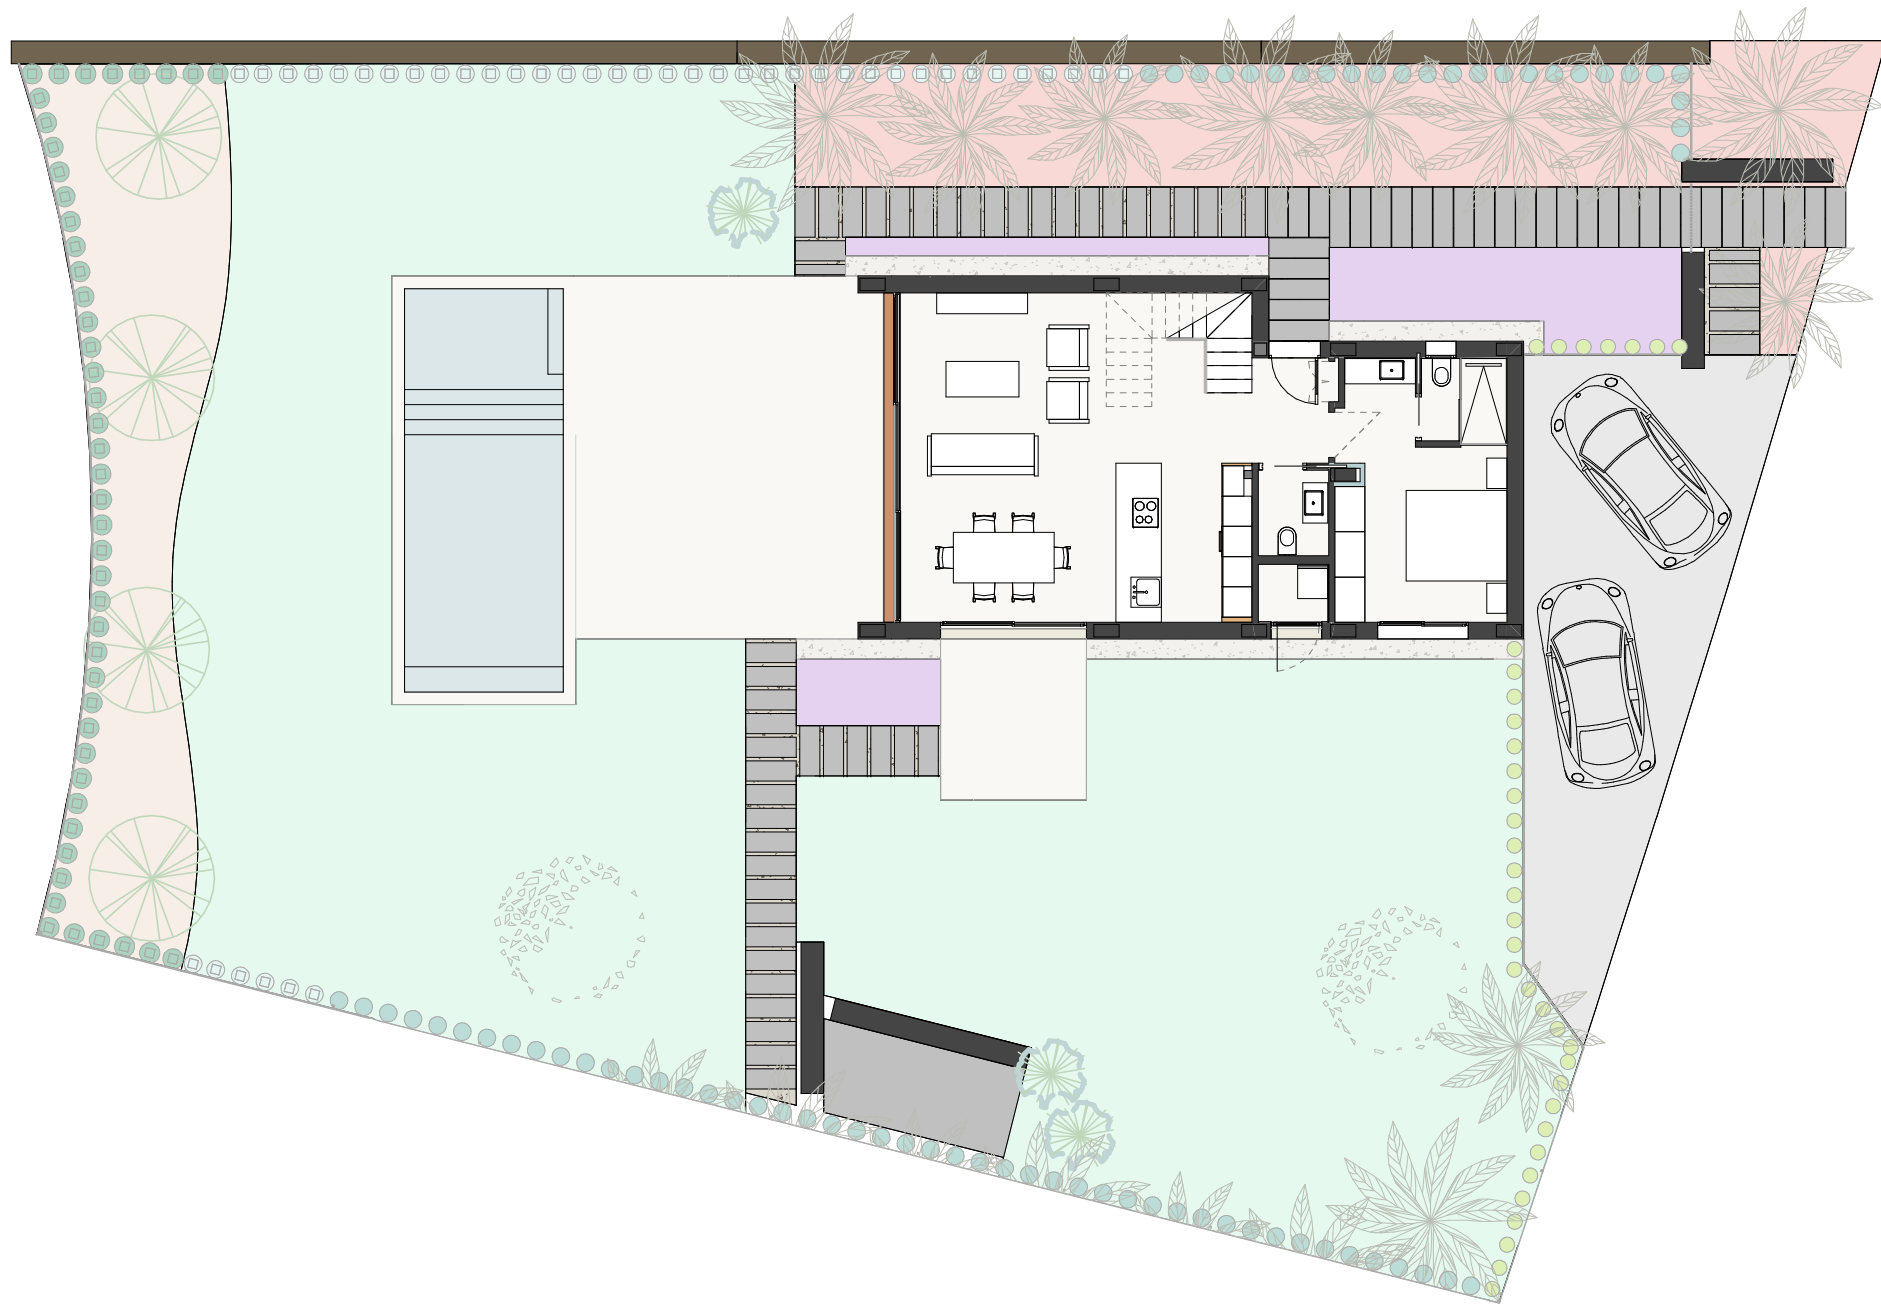

Superficie de Parcela	515,00 m ²
TIPO DE VIVIENDA	SP (Dcha)

LIMA COMMUNITY

PARCELA 1.09A

ESCALA: 1 : 150

Superficie de Parcela	486,00 m ²
TIPO DE VIVIENDA	SP (Izq)

LIMA COMMUNITY

PARCELA 1.09B

ESCALA: 1 : 150

Superficie de Parcela	708,00 m ²
TIPO DE VIVIENDA	S

LIMA COMMUNITY

PARCELA 1.10

ESCALA: 1 : 150

LIMA COMMUNITY

PARCELA 1.11

ESCALA: 1 : 150

Superficie de Parcela	712,00 m ²
TIPO DE VIVIENDA	S