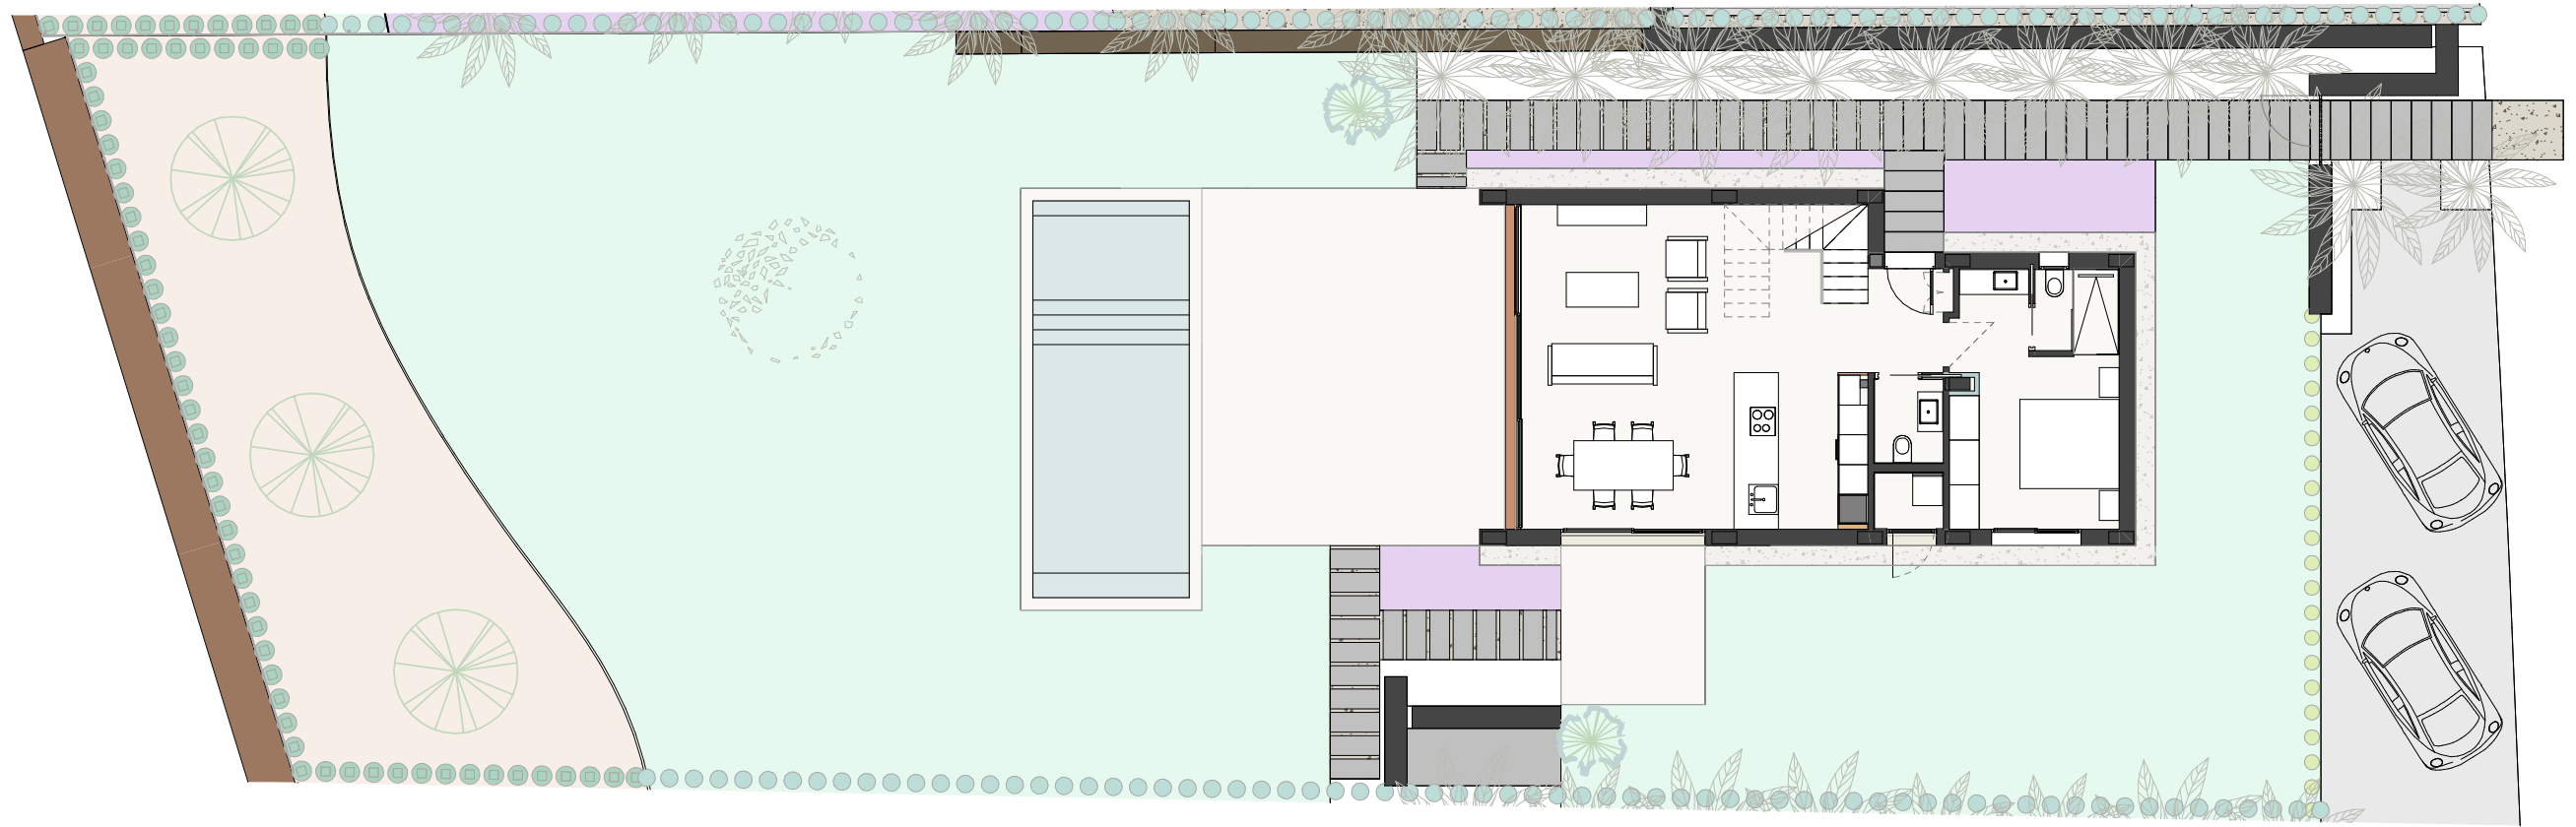

LIMA COMMUNITY

PARCELA 1.17

ESCALA: 1 : 150

Superficie de Parcela	1.064,00 m ²
TIPO DE VIVIENDA	M2

LAS COLINAS
Golf & Country Club

LIMA COMMUNITY

PARCELA 1.18

ESCALA: 1/150