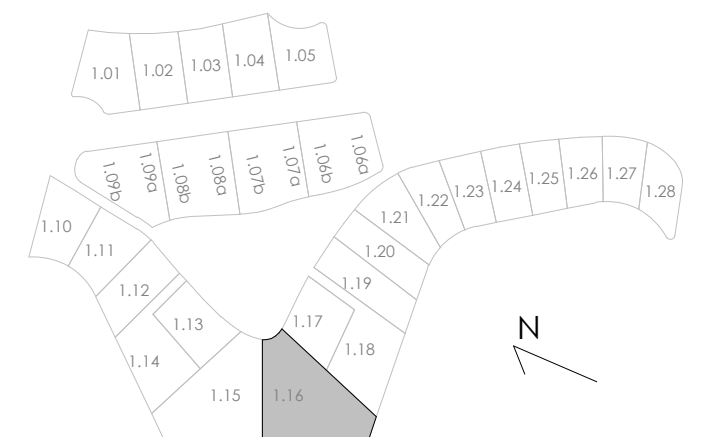

SUPERFICIES CONSTRUIDAS	
Vivienda PB	160,00 m²
Vivienda P1	125,00 m²
TOTAL VIVIENDA	285,00m²
Terrazas PB y P1	175,00 m²