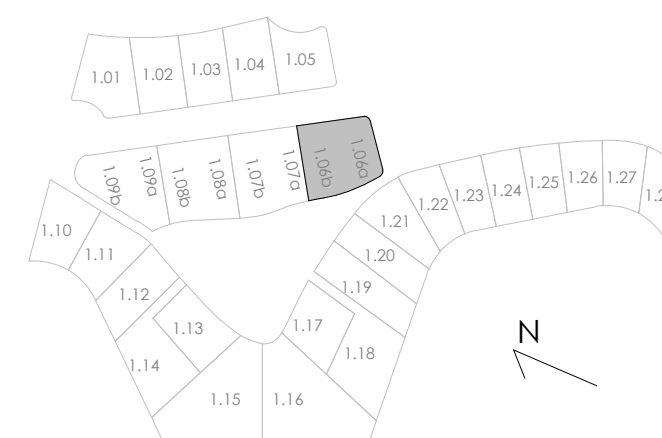

Superficie de Parcela	813,00 m ²
TIPO DE VIVIENDA	M1.1

LIMA COMMUNITY

PARCELA 1.01

ESCALA: 1 : 150

Superficie de Parcela	697,00 m ²
TIPO DE VIVIENDA	M1

LIMA COMMUNITY

PARCELA 1.02

ESCALA: 1 : 150

Superficie de Parcela	634,00 m ²
TIPO DE VIVIENDA	M1

LIMA COMMUNITY

PARCELA 1.03

ESCALA: 1 : 150

Superficie de Parcela	690,00 m ²
TIPO DE VIVIENDA	M1

LIMA COMMUNITY

PARCELA 1.05

ESCALA: 1 : 150

Superficie de Parcela	518,00 m ²
TIPO DE VIVIENDA	SP (Dcha)

LIMA COMMUNITY

PARCELA 1.06A

ESCALA: 1 : 150

Superficie de Parcela	530,00 m ²
TIPO DE VIVIENDA	SP (Izq)

LIMA COMMUNITY

PARCELA 06b

ESCALA: 1 : 150

Superficie de Parcela	516,00 m ²
TIPO DE VIVIENDA	SP (Dcha)

LIMA COMMUNITY

PARCELA 1.07A

ESCALA: 1 : 150

Superficie de Parcela	589,00 m ²
TIPO DE VIVIENDA	SP (Izq)

LIMA COMMUNITY

PARCELA 1.07B

ESCALA: 1 : 150