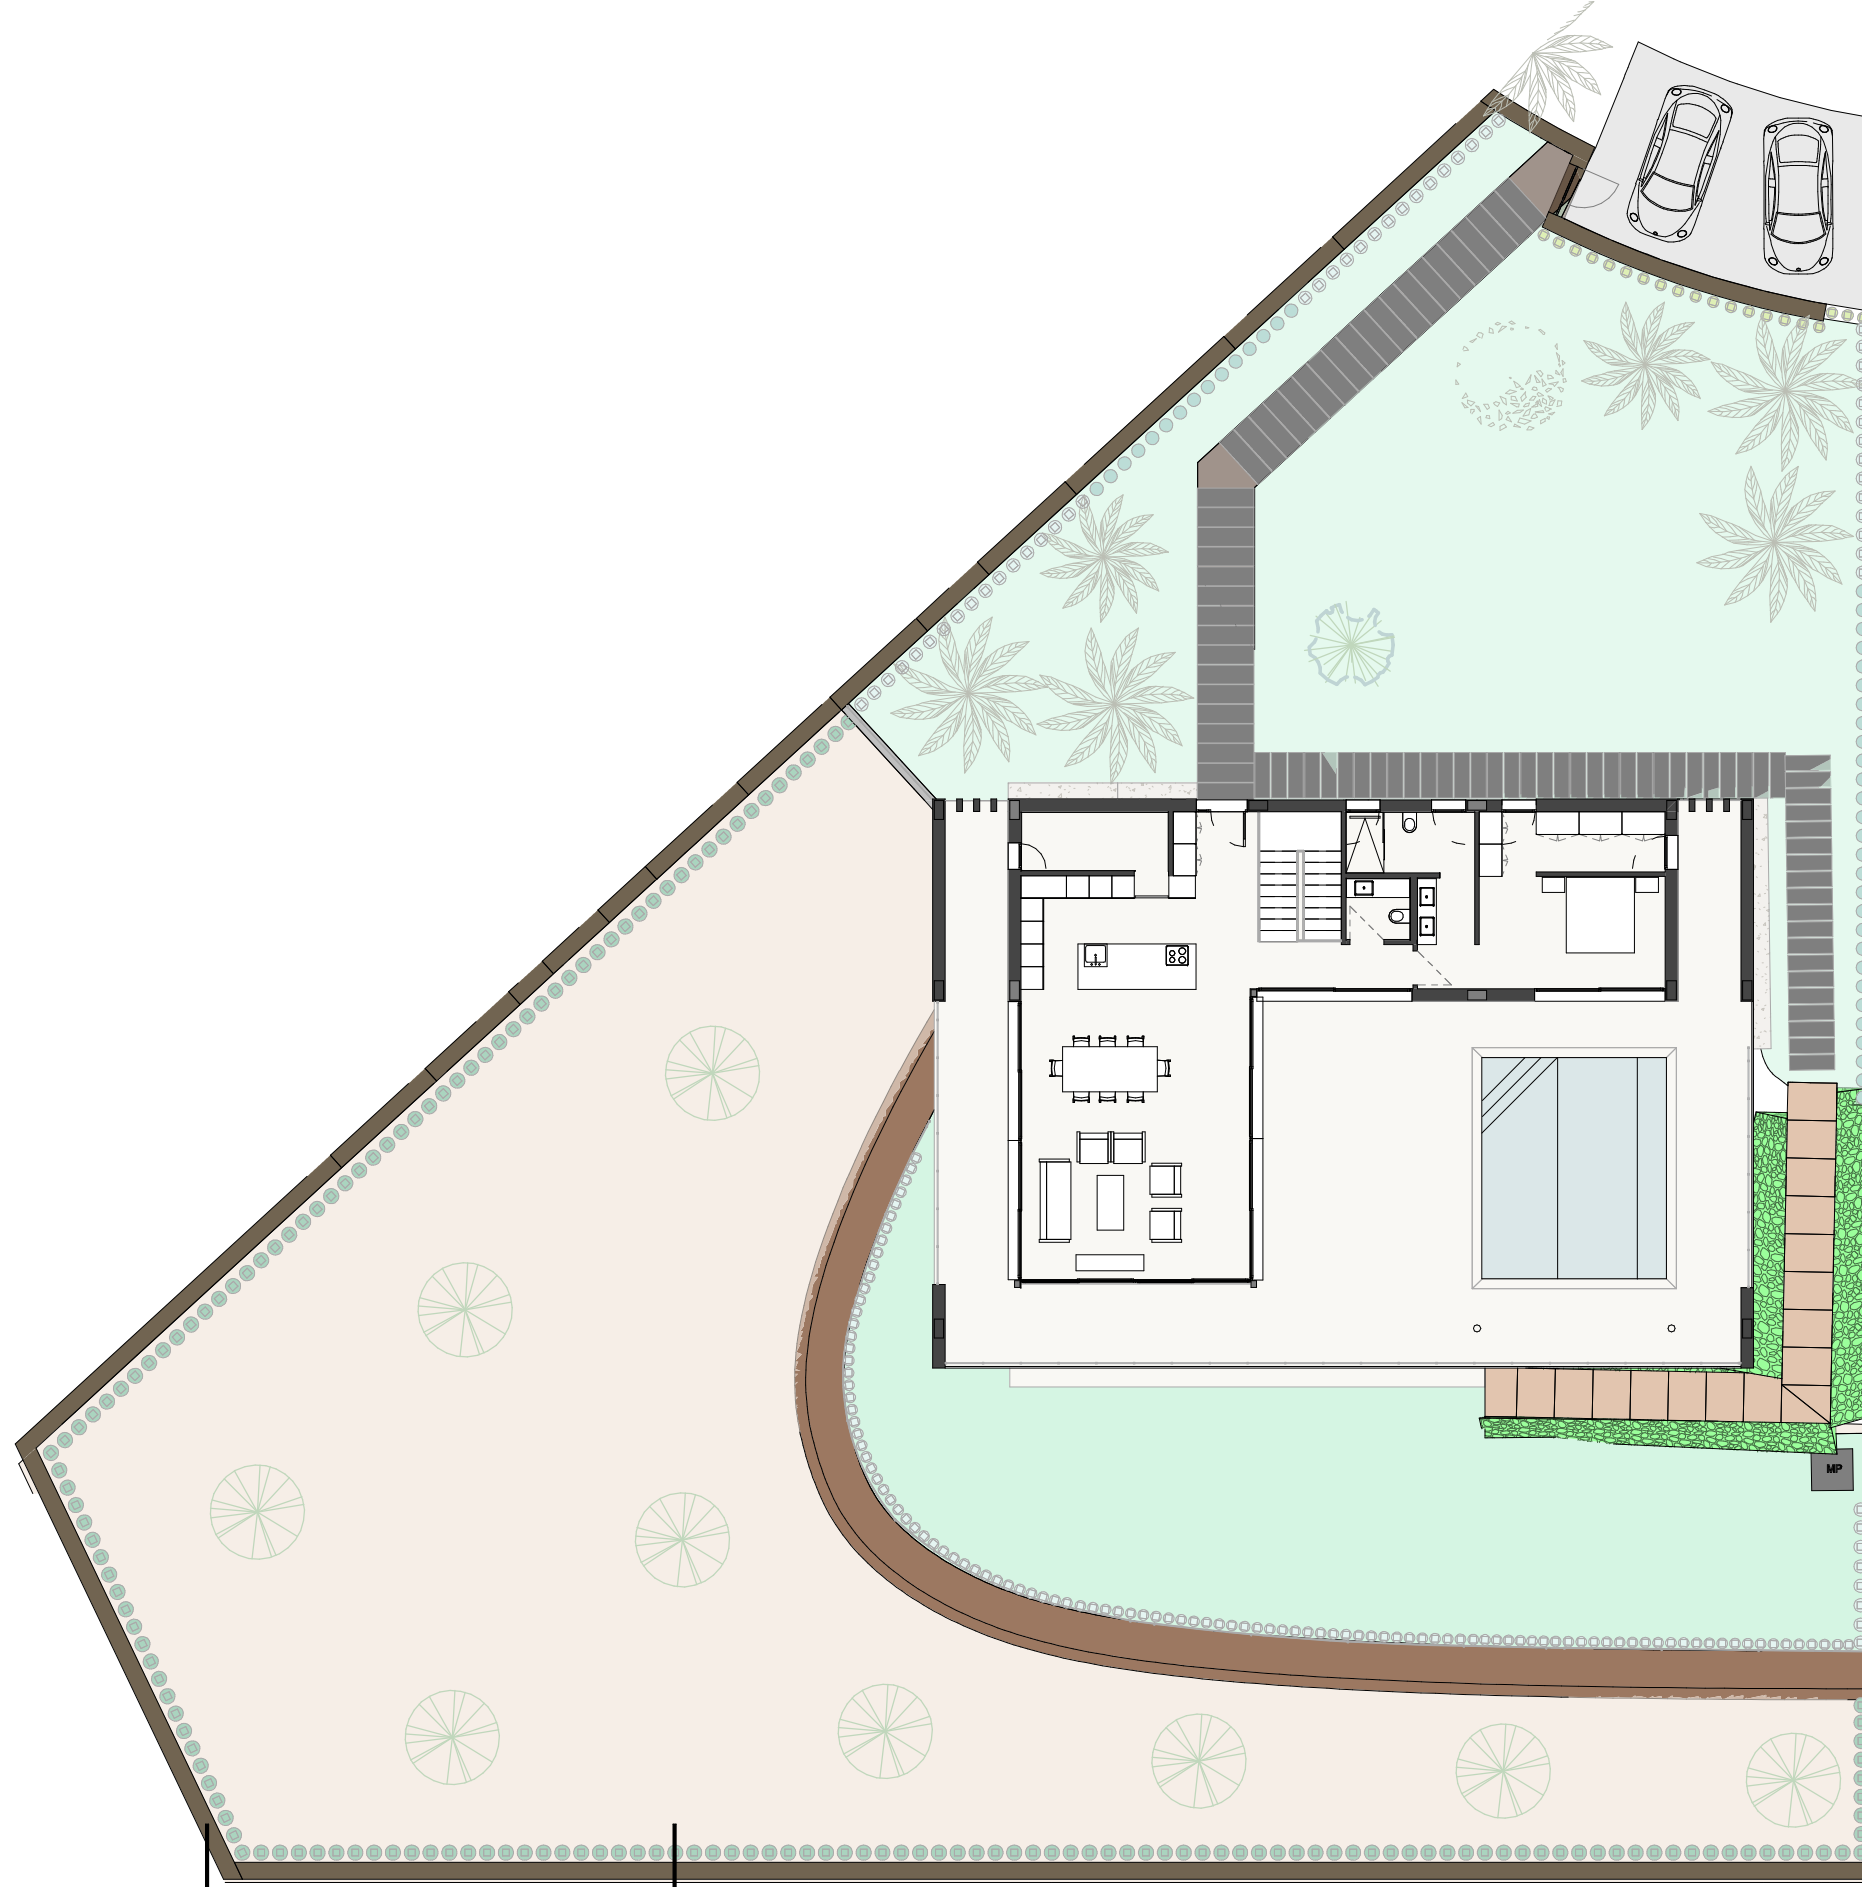

LAS COLINAS
Golf & Country Club

LIMA COMMUNITY

PARCELA 1.15

ESCALA: 1 : 200

Superficie de Parcela	1.544,00 m²
TIPO DE VIVIENDA	L1