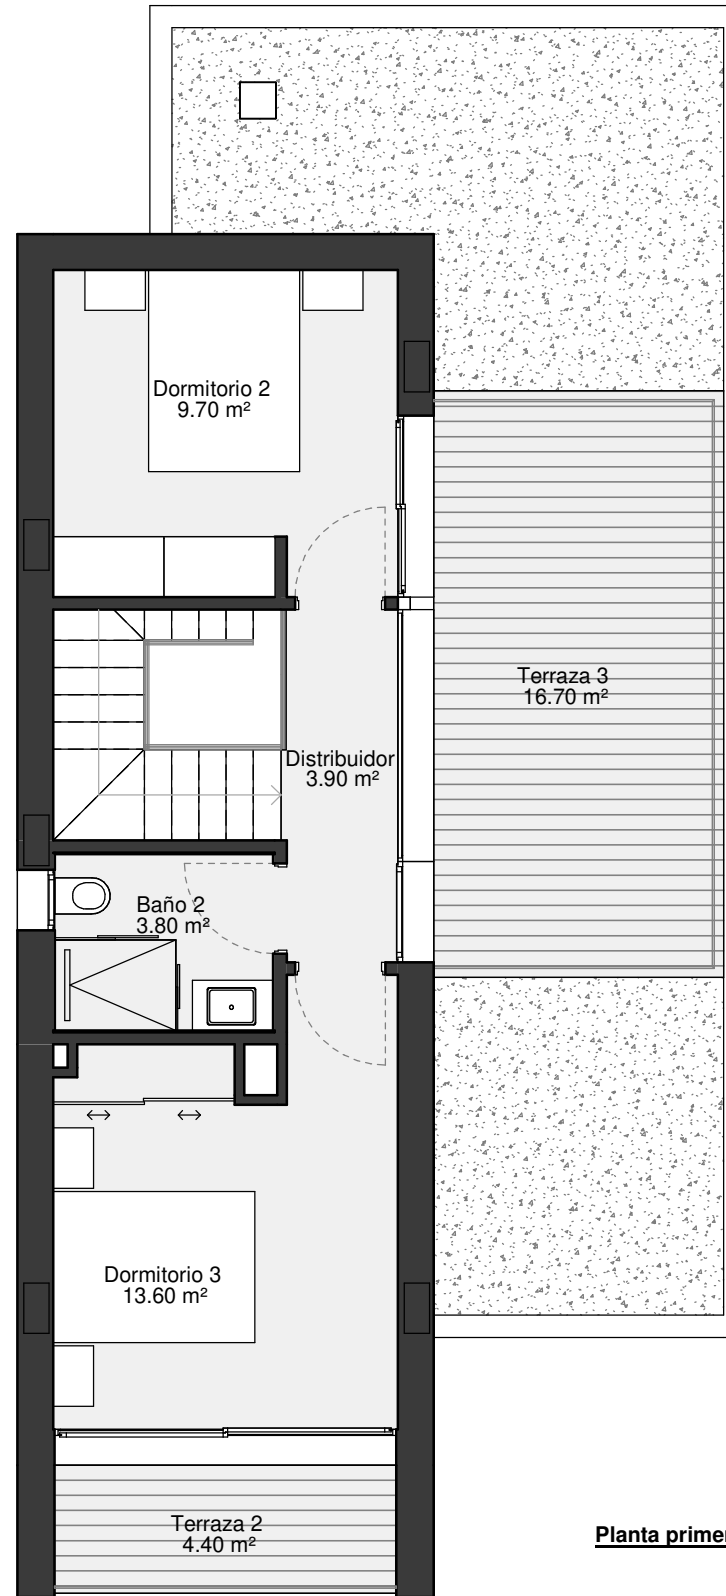

ESCALA: 1 : 150

Superficie de Parcela	523,00 m ²
TIPO DE VIVIENDA	S

LIMA COMMUNITY

PARCELA 1.25

ESCALA: 1 : 150

Superficie de Parcela	523,00 m ²
TIPO DE VIVIENDA	S

LIMA COMMUNITY

PARCELA 1.26

ESCALA: 1 : 150

Superficie de Parcela	524,00 m ²
TIPO DE VIVIENDA	S

LIMA COMMUNITY

PARCELAS 1.27

ESCALA: 1 : 150

Superficie de Parcela	543,00 m ²
TIPO DE VIVIENDA	S

LIMA COMMUNITY

PARCELA 1.28

ESCALA: 1 : 150

Planta baja

Planta primera

SUPERFICIES CONSTRUIDAS	
Vivienda PB	84,00 m ²
Vivienda P1	45,00 m ²
TOTAL VIVIENDA	129,00 m²
Terrazas PB y P1	74,00 m ²

Planta baja

Planta primera

SUPERFICIES CONSTRUIDAS	
Vivienda PB	83,00 m ²
Vivienda P1	44,00 m ²
TOTAL VIVIENDA	127,00 m²
Terrazas PB y P1	62,00 m ²

Planta baja

Planta primera

SUPERFICIES CONSTRUIDAS	
Vivienda PB	83,00 m ²
Vivienda P1	44,00 m ²
TOTAL VIVIENDA	127,00 m²
Terrazas PB y P1	62,00 m ²

LIMA COMMUNITY

VIVIENDA MODELO SP (IZQ)

ESCALA: 1 : 75

Planta baja