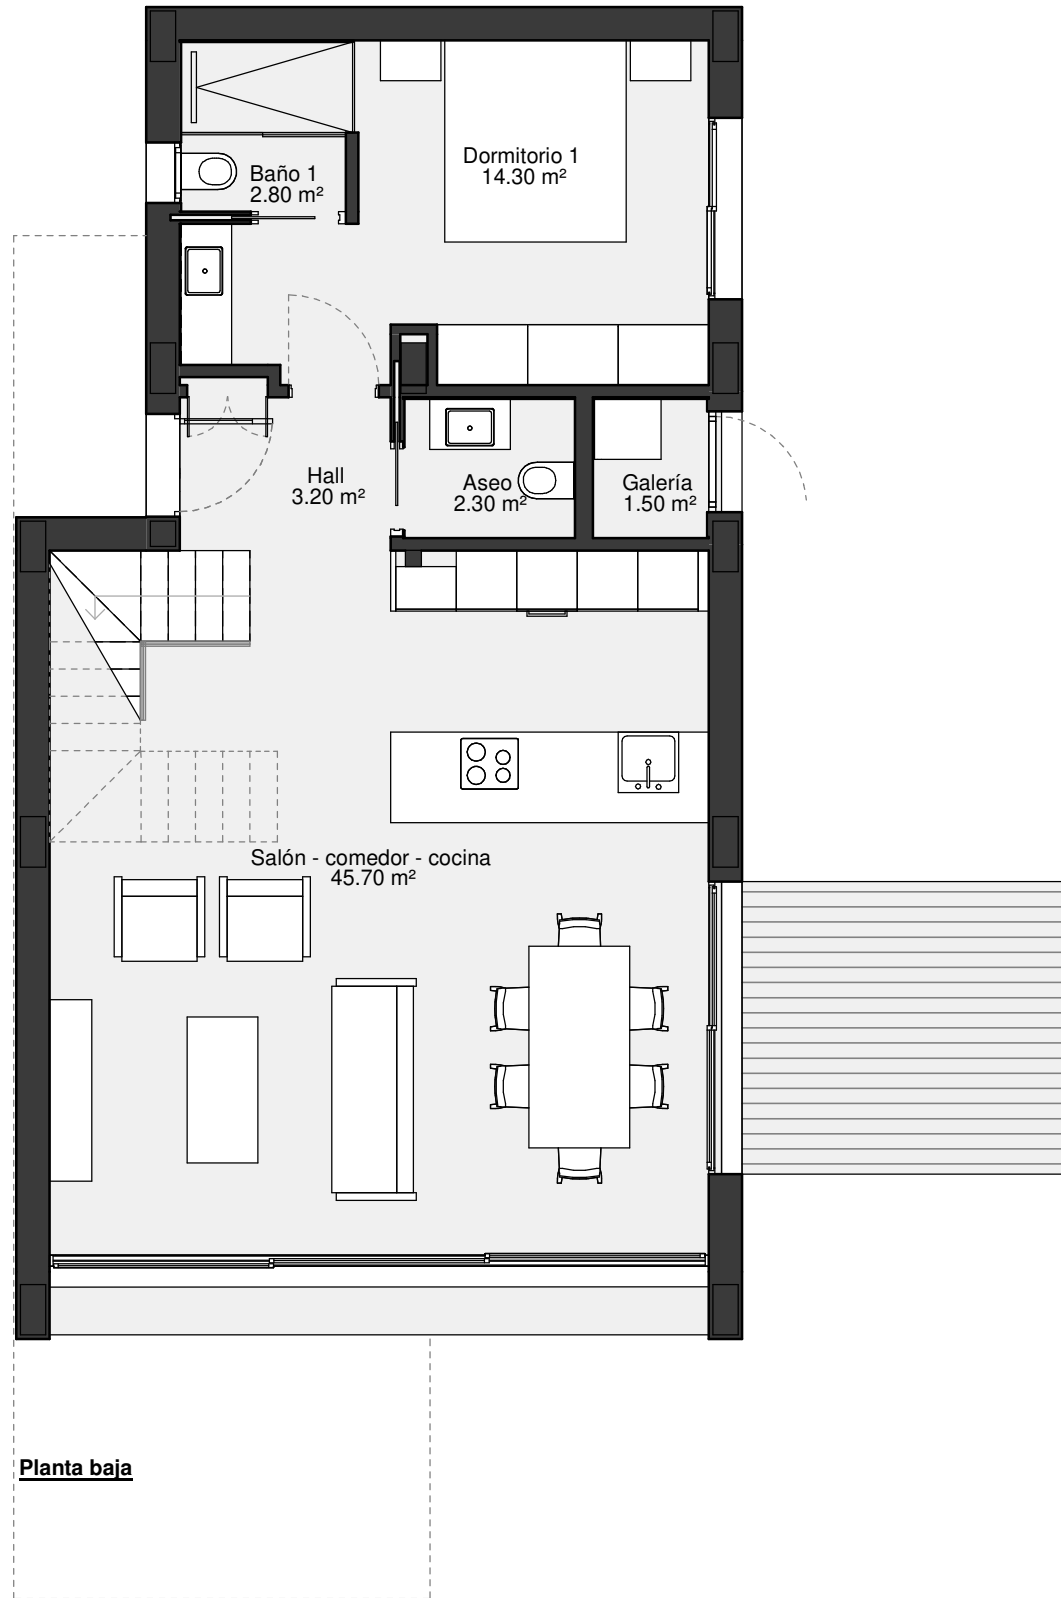

Planta baja