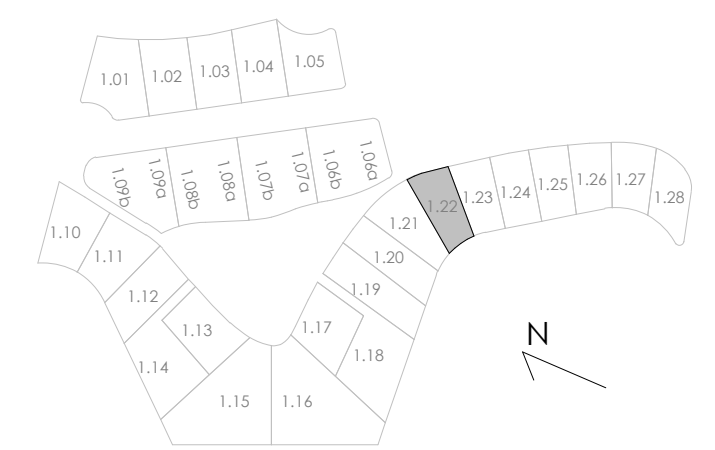

Superficie de Parcela	743,00 m ²
TIPO DE VIVIENDA	S

LIMA COMMUNITY

PARCELA 1.19

ESCALA: 1 : 150

Superficie de Parcela	685,00 m ²
TIPO DE VIVIENDA	S

LIMA COMMUNITY

PARCELA 1.20

ESCALA: 1 : 150

Superficie de Parcela	668,00 m ²
TIPO DE VIVIENDA	S

LIMA COMMUNITY

PARCELA 1.21

ESCALA: 1 : 150

Superficie de Parcela	558,00 m ²
TIPO DE VIVIENDA	S

LIMA COMMUNITY

PARCELA 1.22

ESCALA: 1 : 150

Superficie de Parcela	532,00 m ²
TIPO DE VIVIENDA	S

LAS COLINAS
Golf & Country Club

LIMA COMMUNITY

PARCELA 1.23

ESCALA: 1 : 150

Superficie de Parcela	540,00 m ²
TIPO DE VIVIENDA	S

LIMA COMMUNITY

PARCELA 1.24

ESCALA: 1 : 150

Superficie de Parcela	523,00 m ²
TIPO DE VIVIENDA	S

LIMA COMMUNITY

PARCELA 1.25

ESCALA: 1 : 150

Superficie de Parcela	523,00 m ²
TIPO DE VIVIENDA	S

LIMA COMMUNITY

PARCELA 1.26