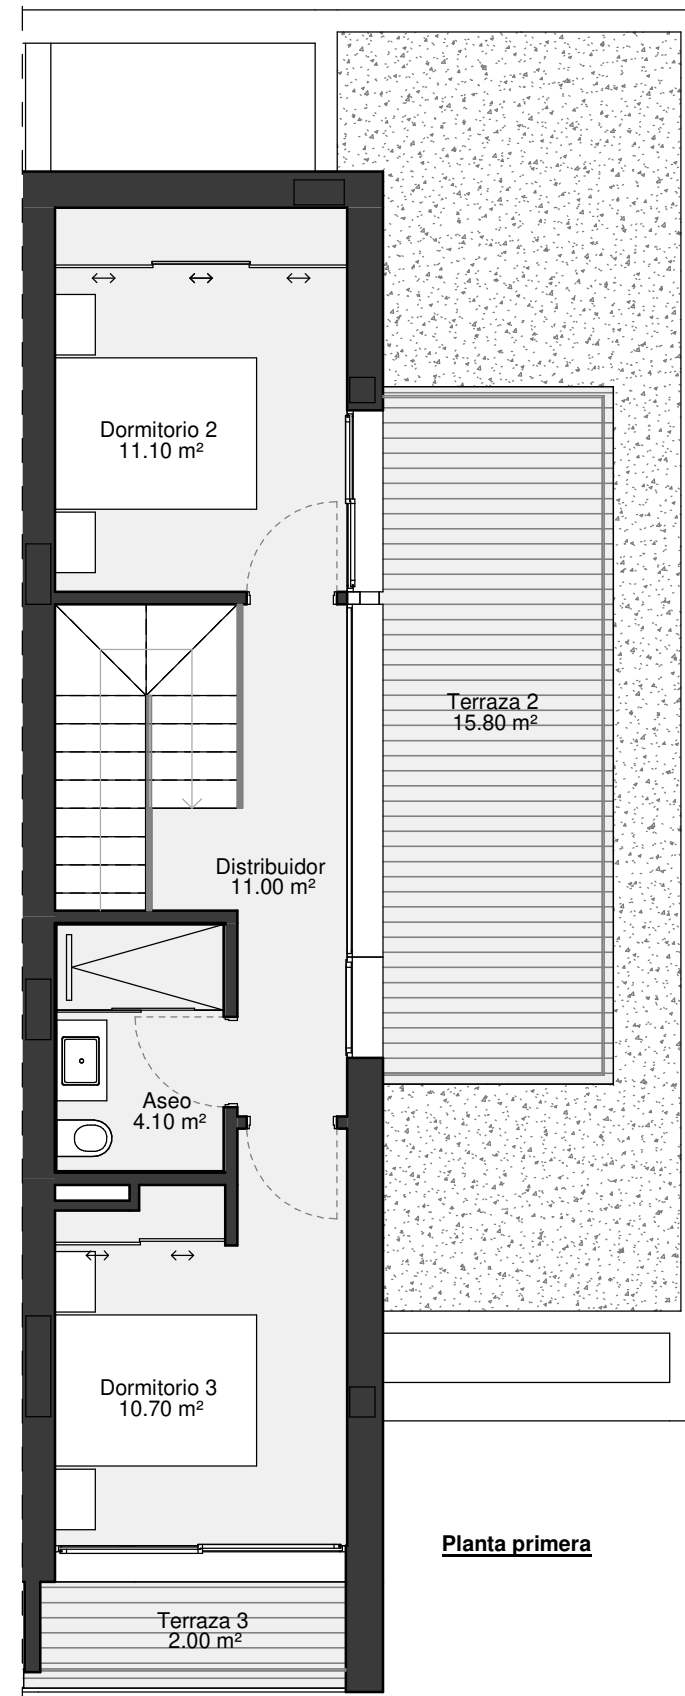

ESCALA: 1 : 150

Planta baja

Planta primera

SUPERFICIES CONSTRUIDAS	
Vivienda PB	84,00 m ²
Vivienda P1	45,00 m ²
TOTAL VIVIENDA	129,00 m²
Terrazas PB y P1	74,00 m ²

Planta baja

Planta primera

SUPERFICIES CONSTRUIDAS	
Vivienda PB	83,00 m ²
Vivienda P1	44,00 m ²
TOTAL VIVIENDA	127,00 m²
Terrazas PB y P1	62,00 m ²

Planta baja

Planta primera

SUPERFICIES CONSTRUIDAS	
Vivienda PB	83,00 m ²
Vivienda P1	44,00 m ²
TOTAL VIVIENDA	127,00 m²
Terrazas PB y P1	62,00 m ²

LIMA COMMUNITY

VIVIENDA MODELO SP (IZQ)

ESCALA: 1 : 75

Planta baja